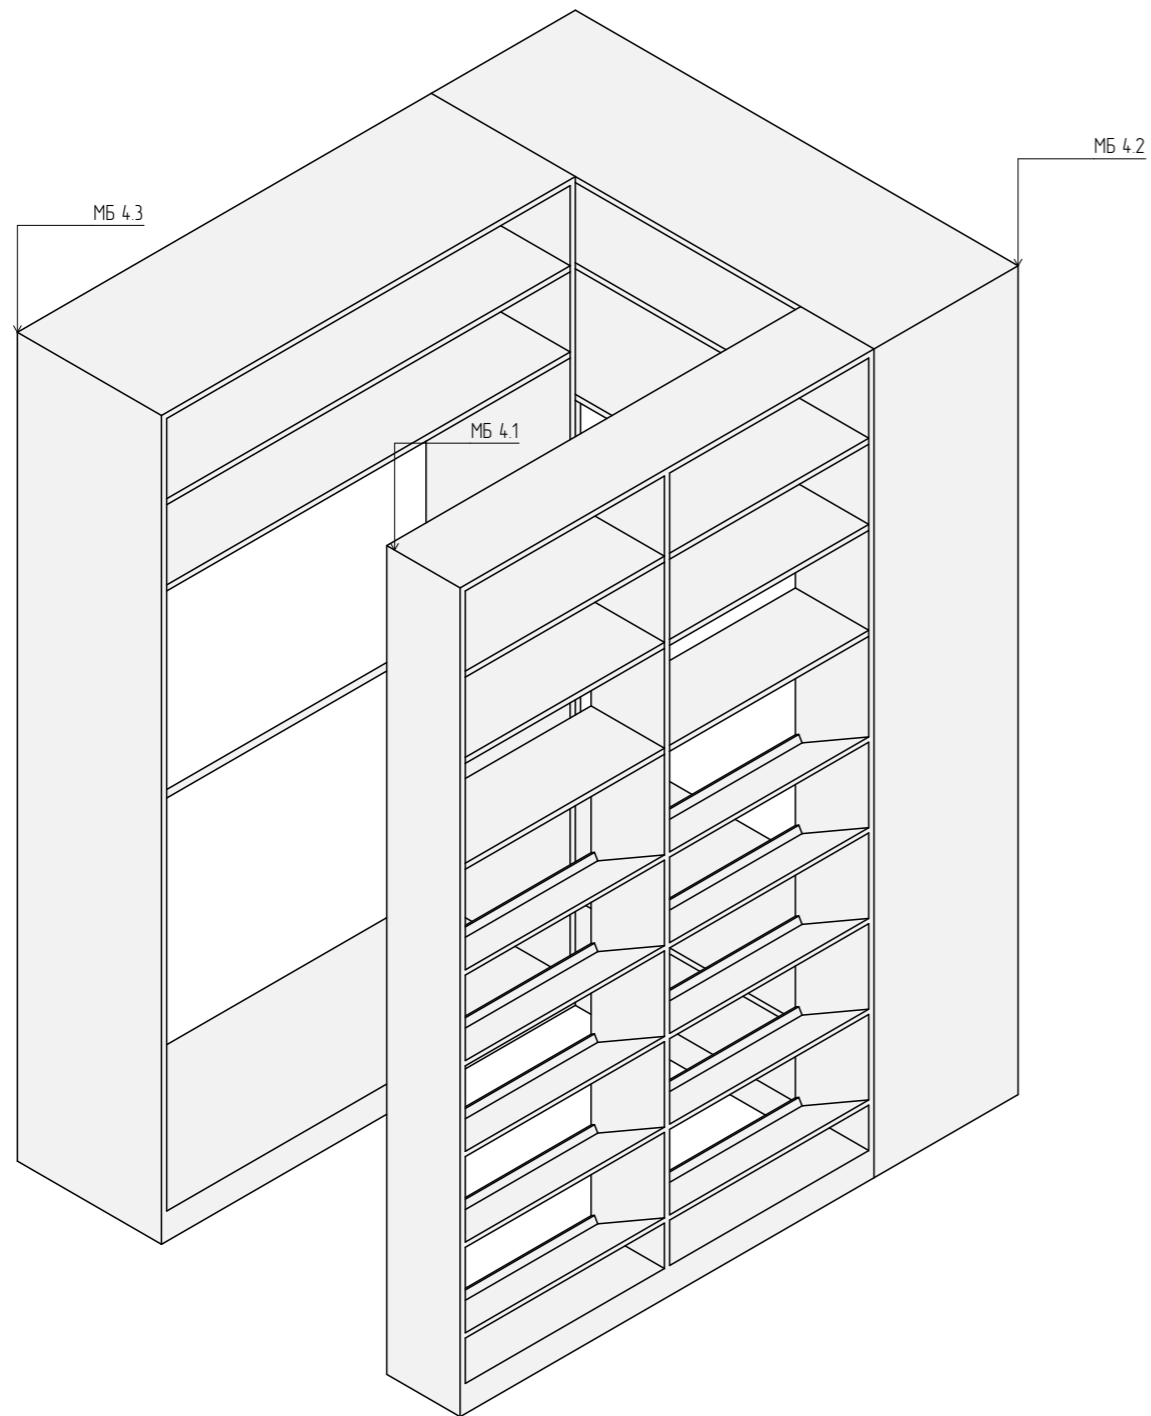

Мебель на заказ МБ-4
Гардероб. Модуль 1. Количество изделий - 1 шт.

Аксонометрия. Вид 1