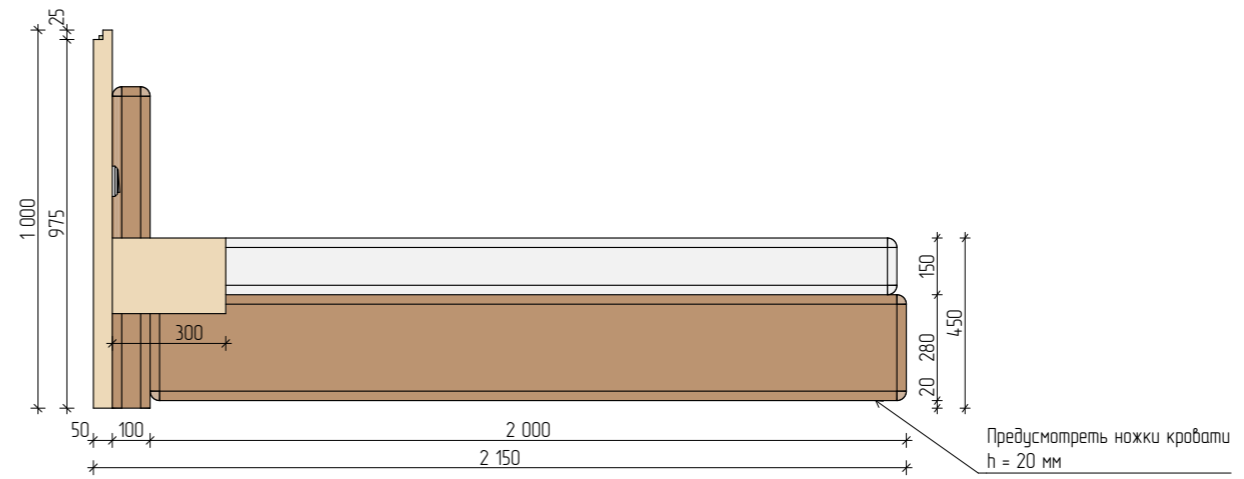

Мебель на заказ МБ-9
Кровать + тумбы. Количество изделий - 1 шт.

Вид спереди

Вид сверху

Вид сбоку

Аксонометрия.

ПРИМЕЧАНИЕ:

1. Все привязки даны в миллиметрах. Высоты указаны с привязкой к проектному уровню чистого пола.
2. Дизайн проект разработан с учетом обмеров до демонтажа.
3. Все размеры уточнить по месту.