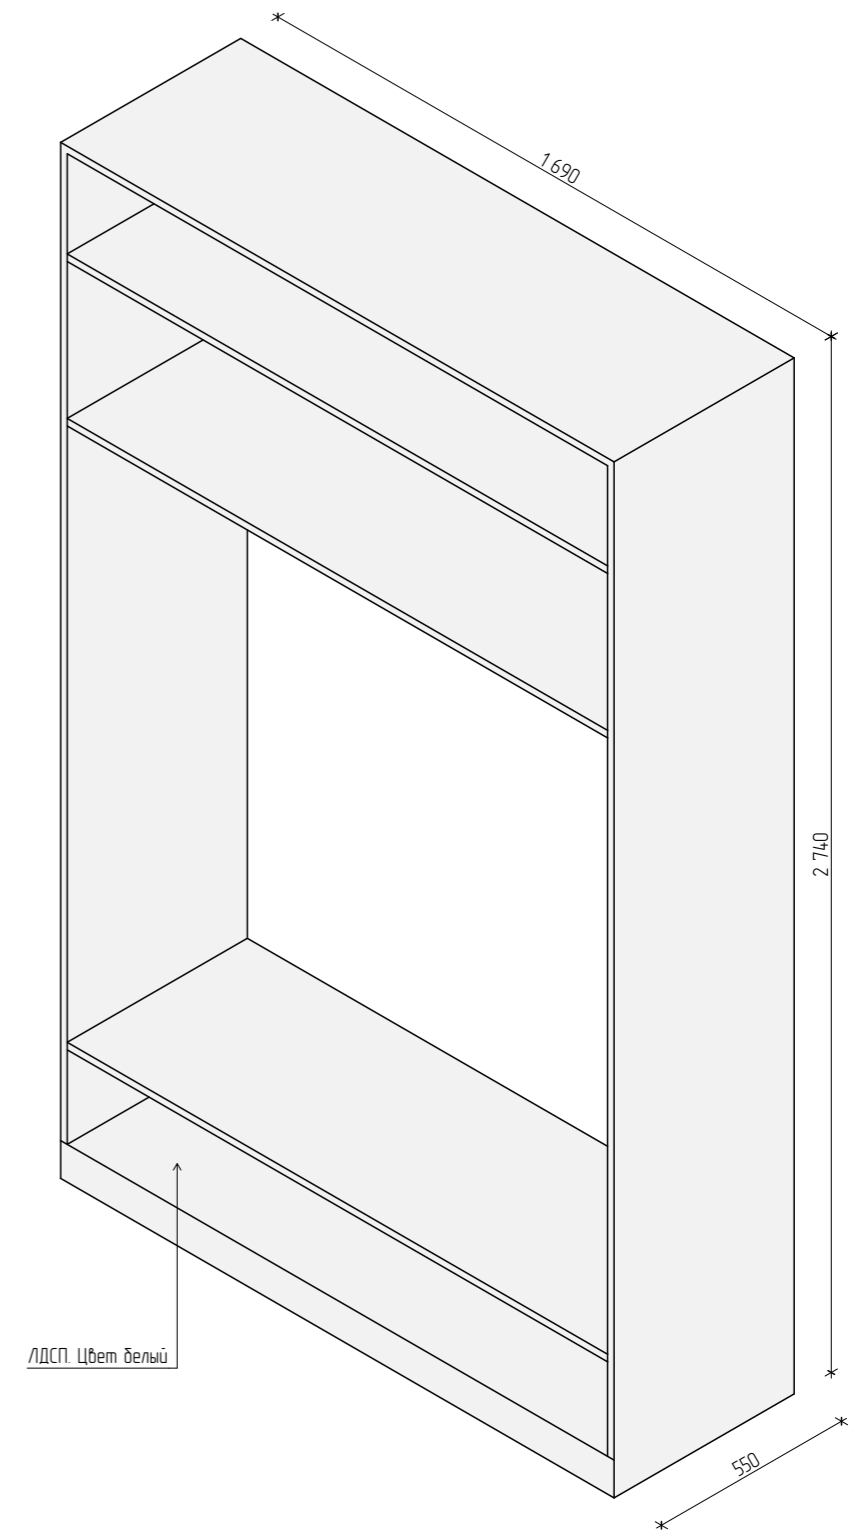

Мебель на заказ. МБ-4.2
Гардероб. Модуль 2. Количество изделий - 1 шт.

Вид спереди

Вид сбоку

Аксонометрия. Вид 1

Вид сверху

ПРИМЕЧАНИЕ:

1. Все привязки даны в миллиметрах. Высоты указаны с привязкой к проектному уровню чистого пола.
2. Дизайн проект разработан с учетом обмеров до демонтажа.
3. Все размеры уточнить по месту.