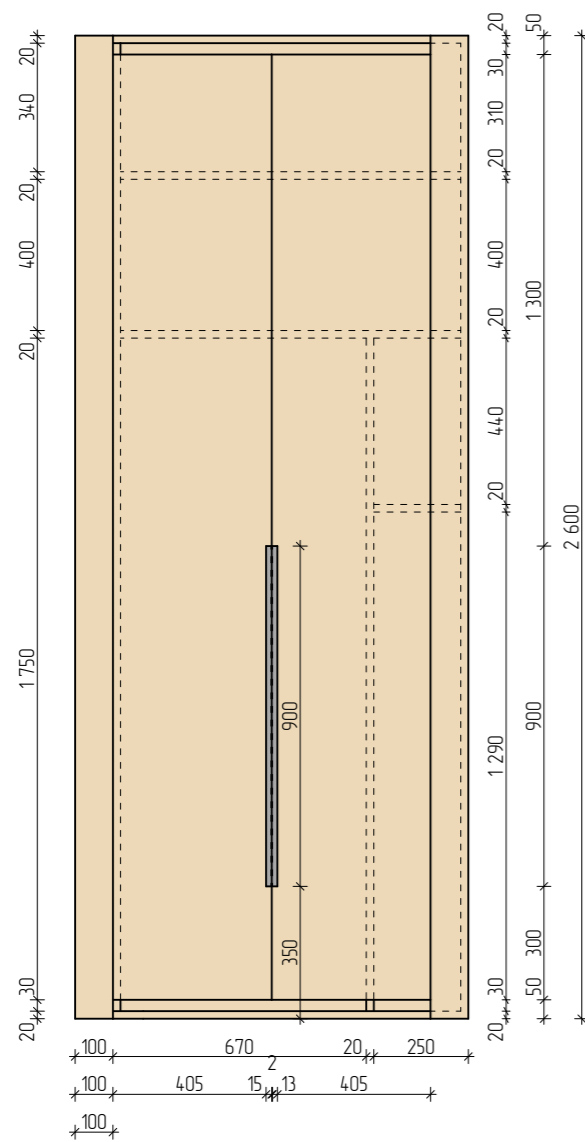

Мебель на заказ. МБ-8
Шкаф для стиральной и сушильной машины. Количество изделий - 1 шт.

Вид спереди