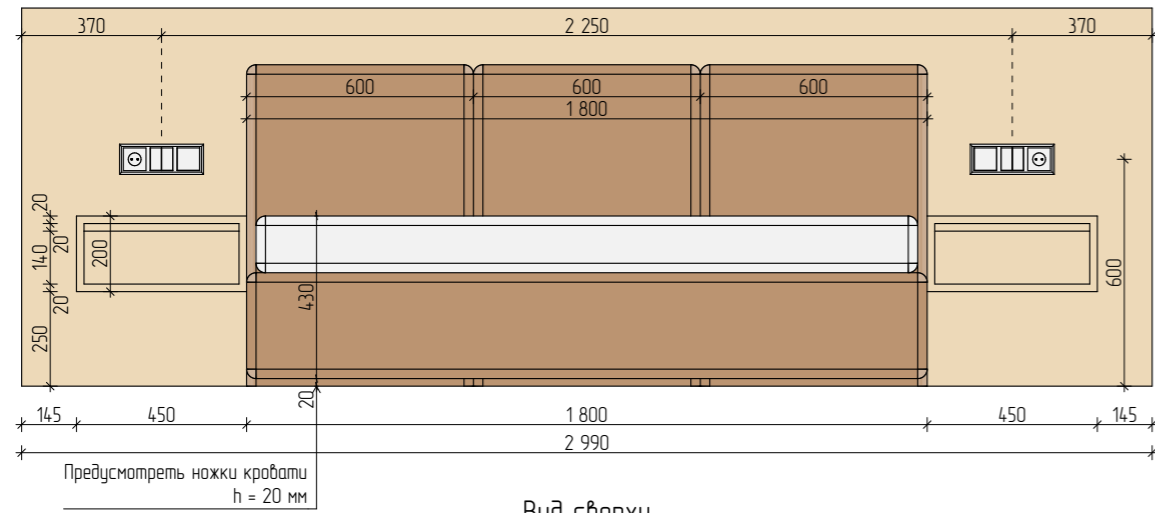

Мебель на заказ МБ-9
Кровать + тумбы. Количество изделий - 1 шт.

Вид спереди

Вид сверху

Вид сбоку

Аксонометрия.

ПРИМЕЧАНИЕ:

1. Все привязки даны в миллиметрах. Высоты указаны с привязкой к проектному уровню чистого пола.
2. Дизайн проект разработан с учетом обмеров до демонтажа.
3. Все размеры уточнить по месту.