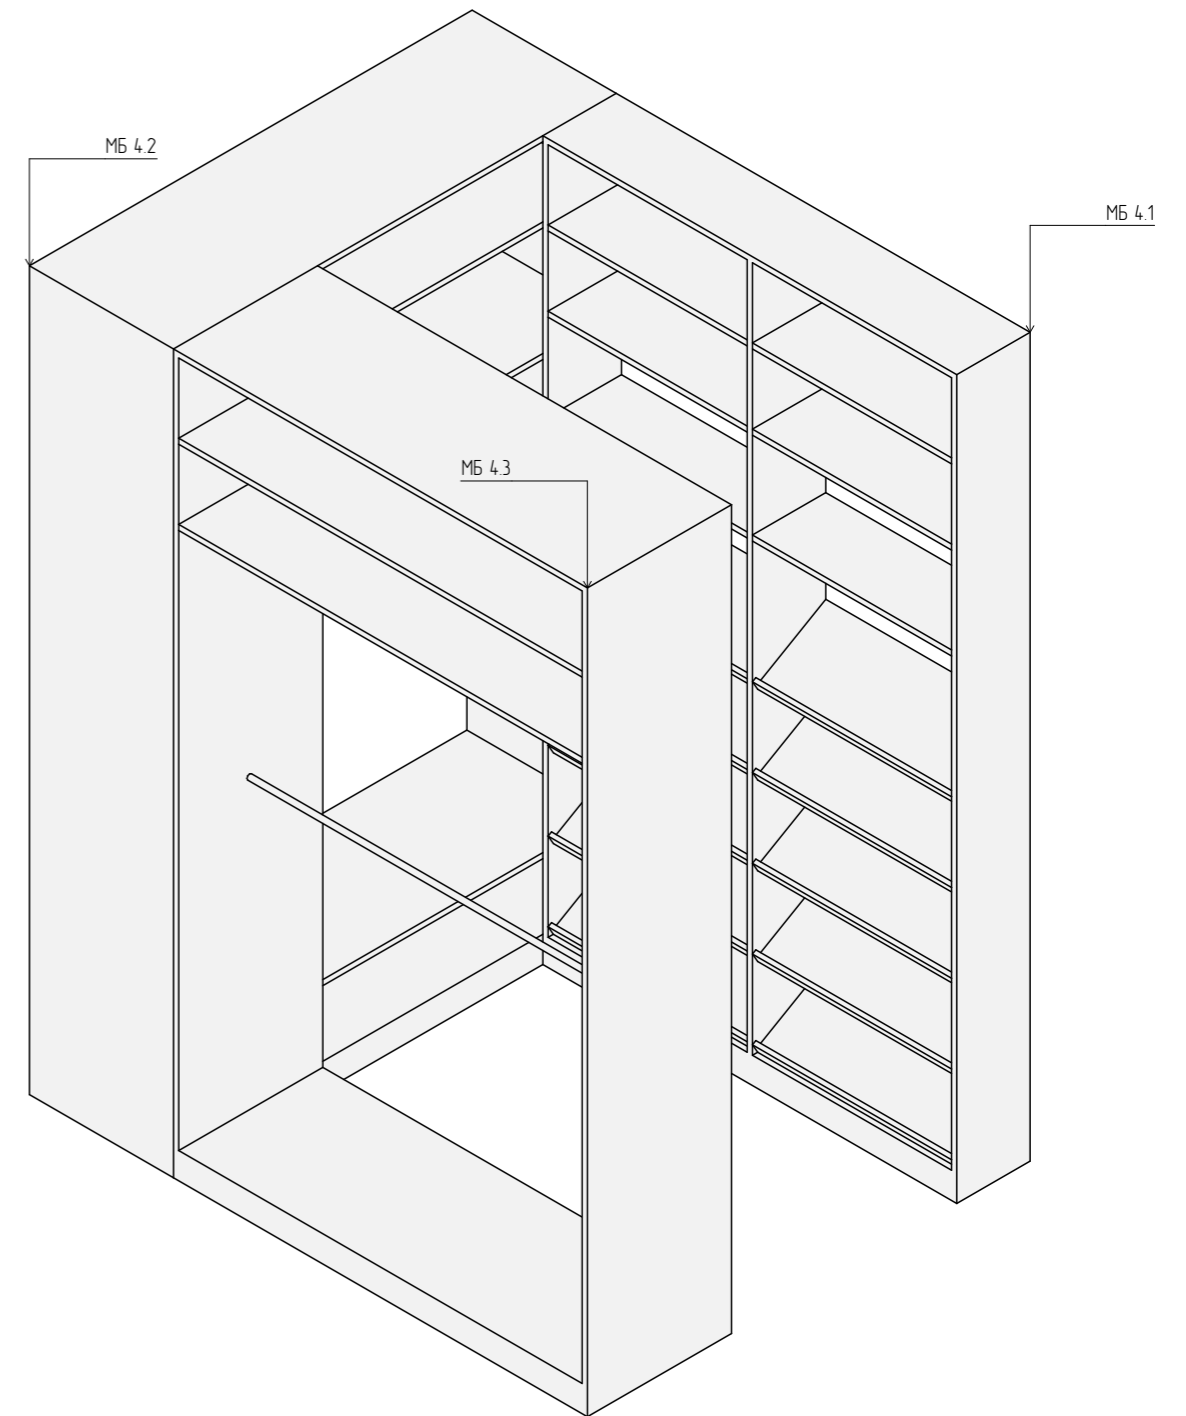

Аксонометрия. Вид 2

ПРИМЕЧАНИЕ:

1. Все привязки даны в миллиметрах. Высоты указаны с привязкой к проектному уровню чистого пола.
2. Дизайн проект разработан с учетом обмеров до демонтажа.
3. Все размеры уточнить по месту.