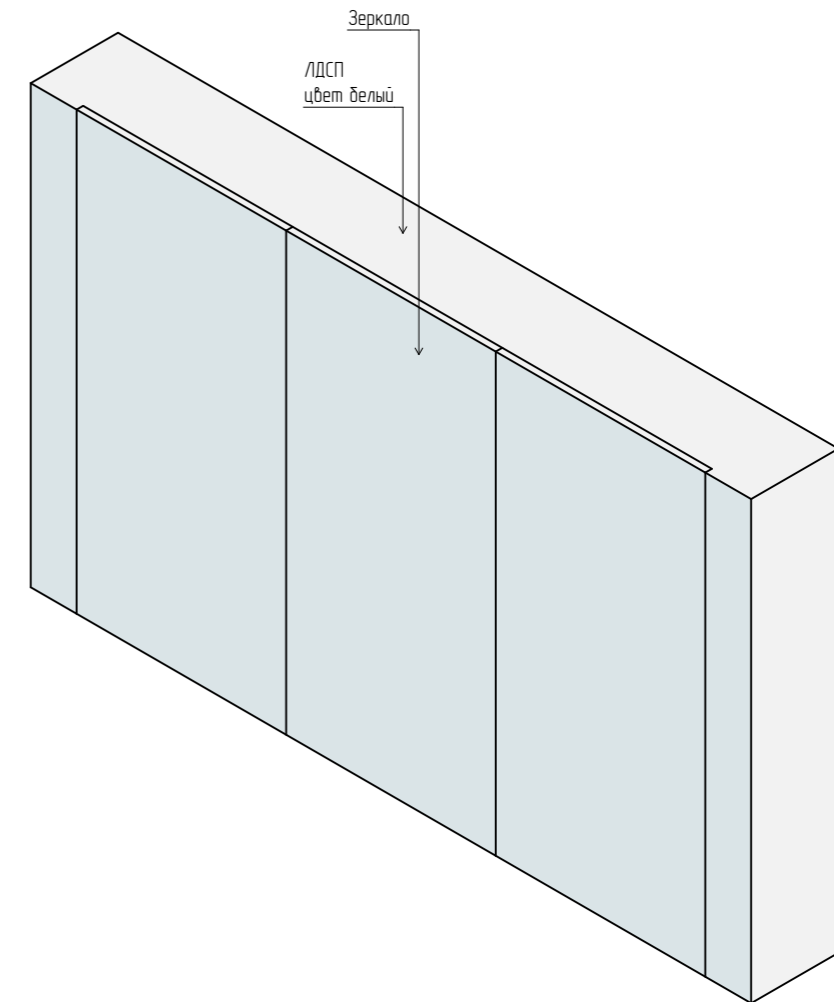

Мебель на заказ. МБ-7

Шкаф для стиральной и сушильной машины. Количество изделий - 1 шт.

Вид спереди

Вид сбоку

Аксонометрия

Вид сверху

ПРИМЕЧАНИЕ:

1. Все привязки даны в миллиметрах. Высоты указаны с привязкой к проектному уровню чистого пола.
2. Дизайн проект разработан с учетом обмеров до демонтажа.
3. Все размеры уточнить по месту.