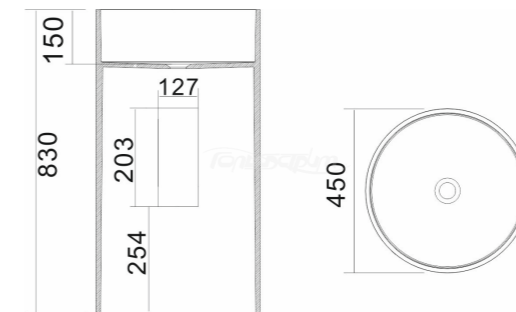

8. Раковина