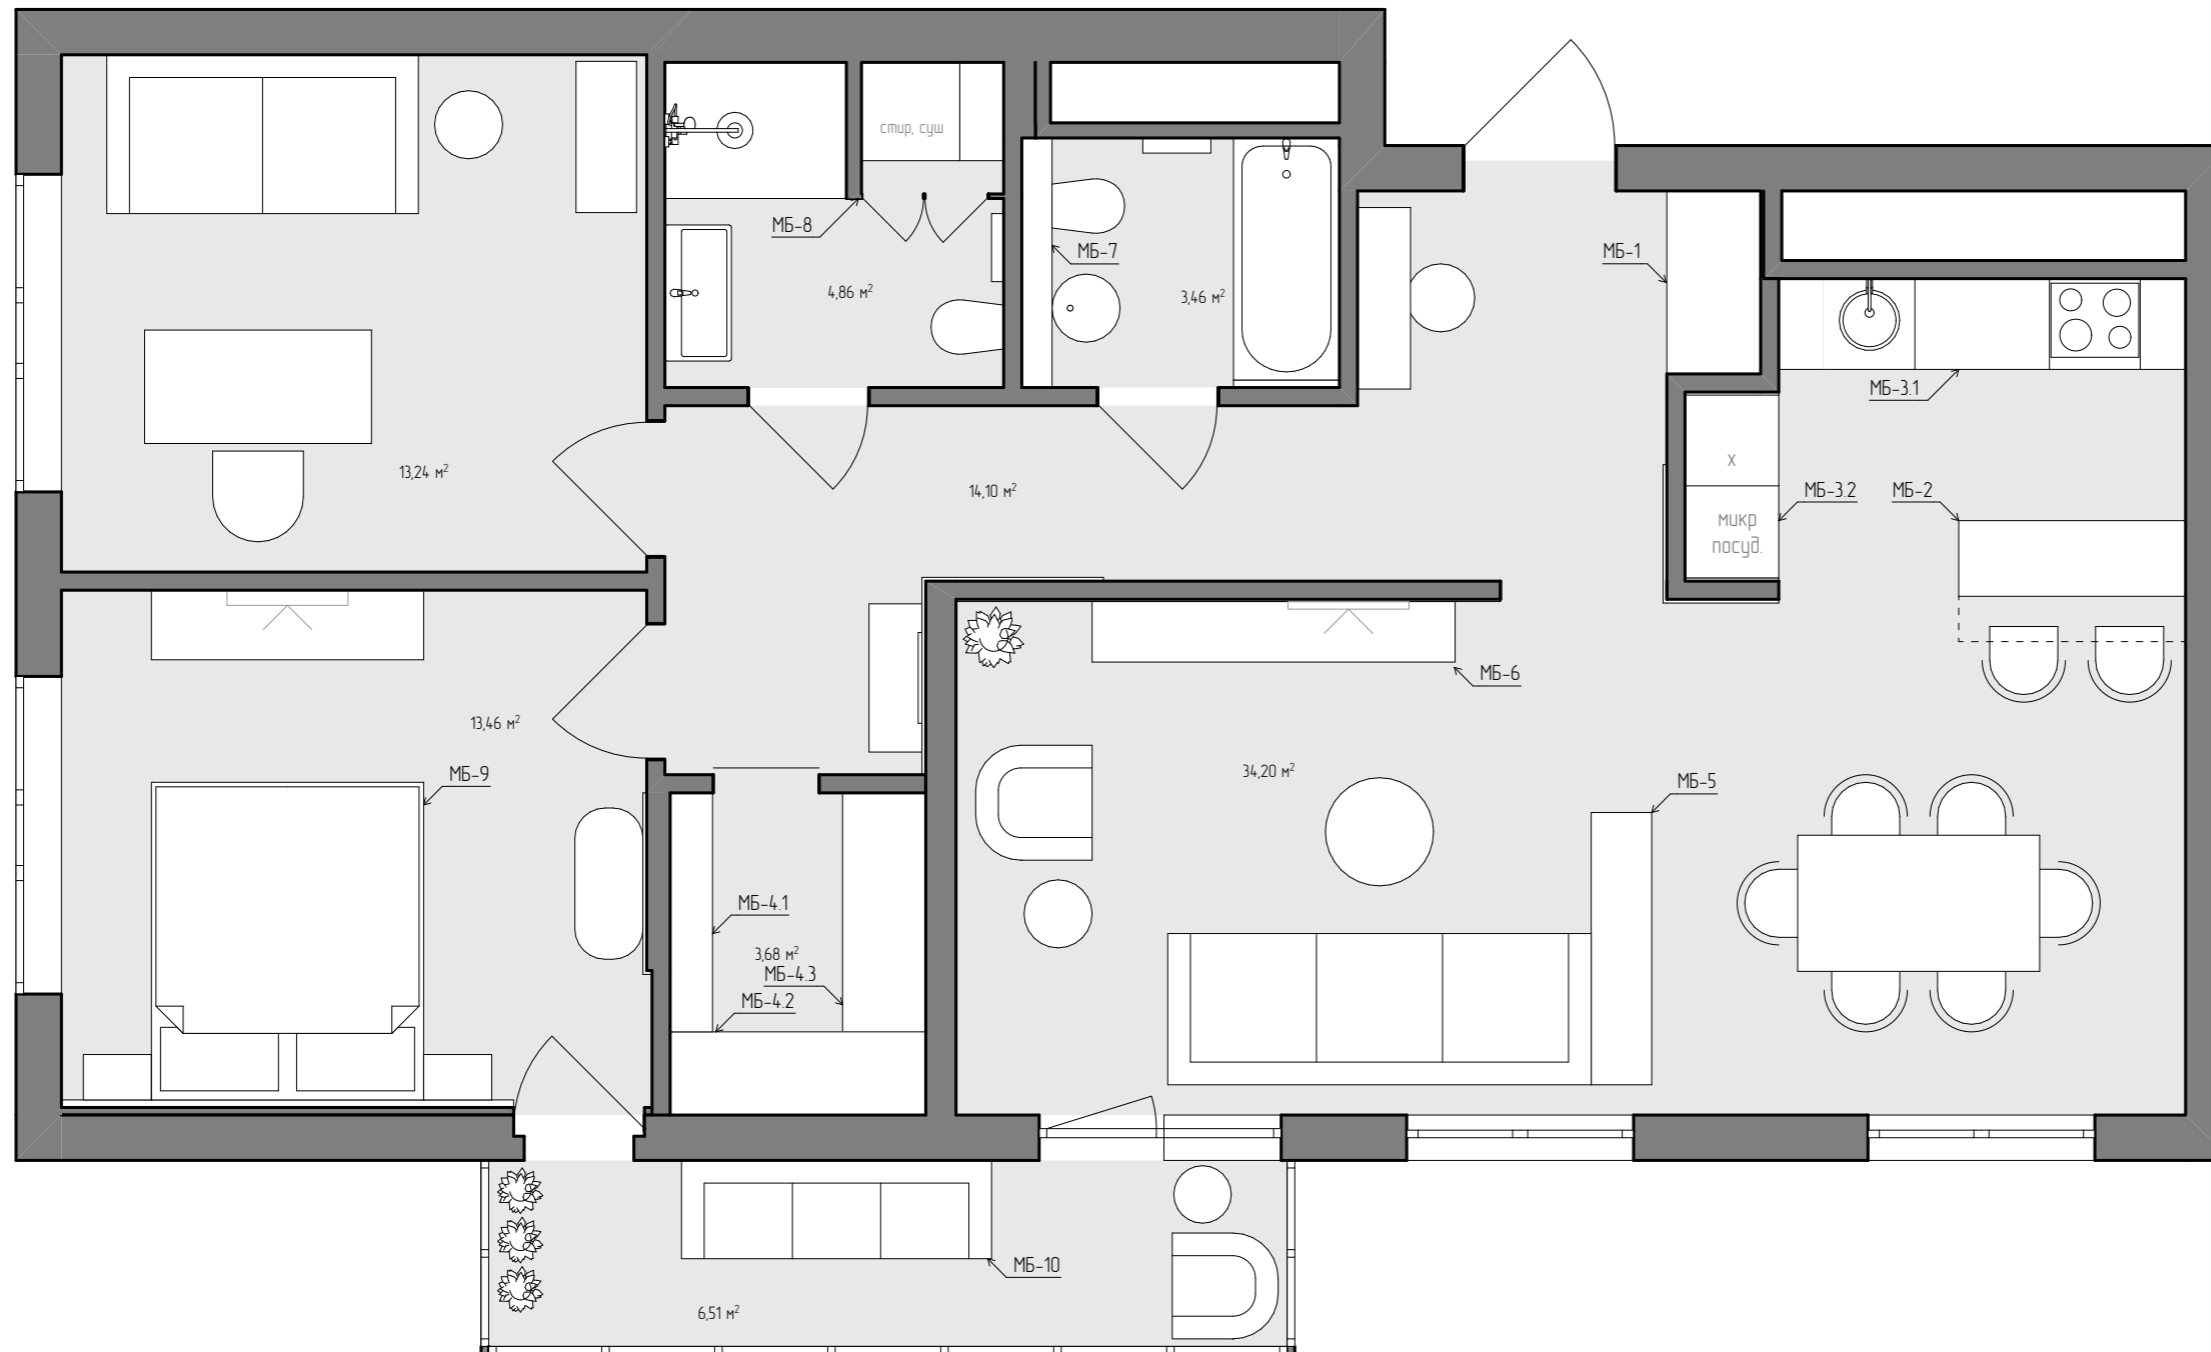

План привязки мебели и оборудования

ПРИМЕЧАНИЕ:

1. Все привязки даны в миллиметрах. Высоты указаны с привязкой к проектному уровню чистого пола.
2. Дизайн проект разработан с учетом обмеров до демонтажа отделки.
3. Кладочные размеры стен указаны с учетом чистой отделки. Уточнить размеры встраиваемой мебели.
4. Все размеры уточнить по месту
5. Кол-во материалов дано без запаса