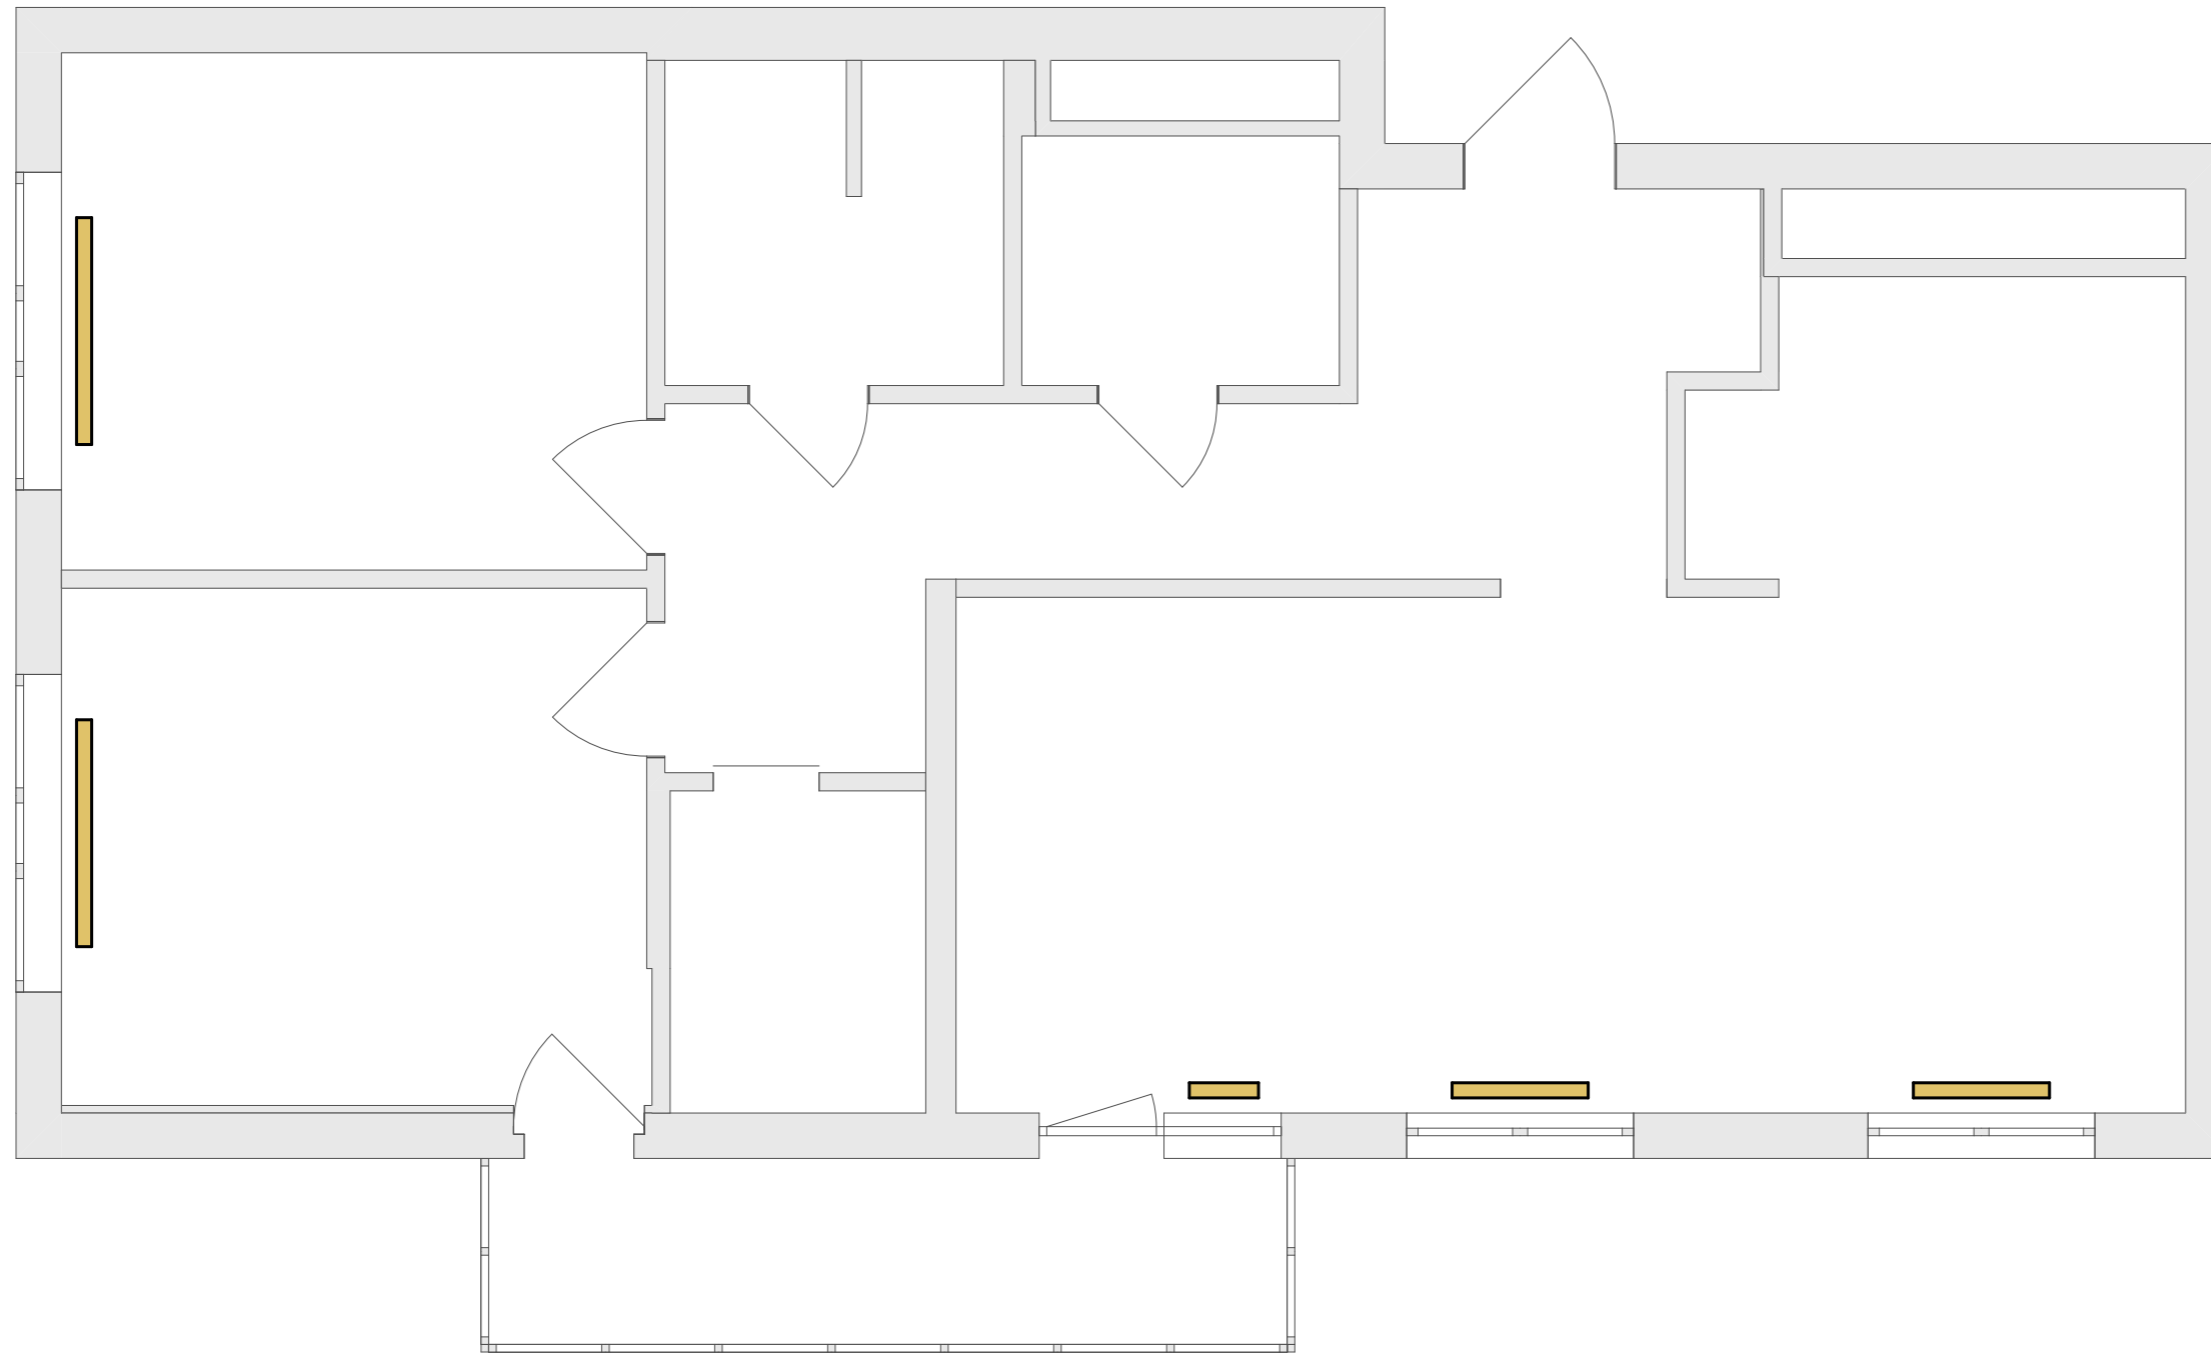

План теплых полов и радиаторов отопления

УСЛОВНЫЕ ОБОЗНАЧЕНИЯ

- Радиатор Arbonia (модель уточнить теплотехническим расчетом)

ПРИМЕЧАНИЕ:

1. Все привязки даны в миллиметрах. Высоты указаны с привязкой к проектному уровню чистого пола.
2. Все размеры уточнить по месту