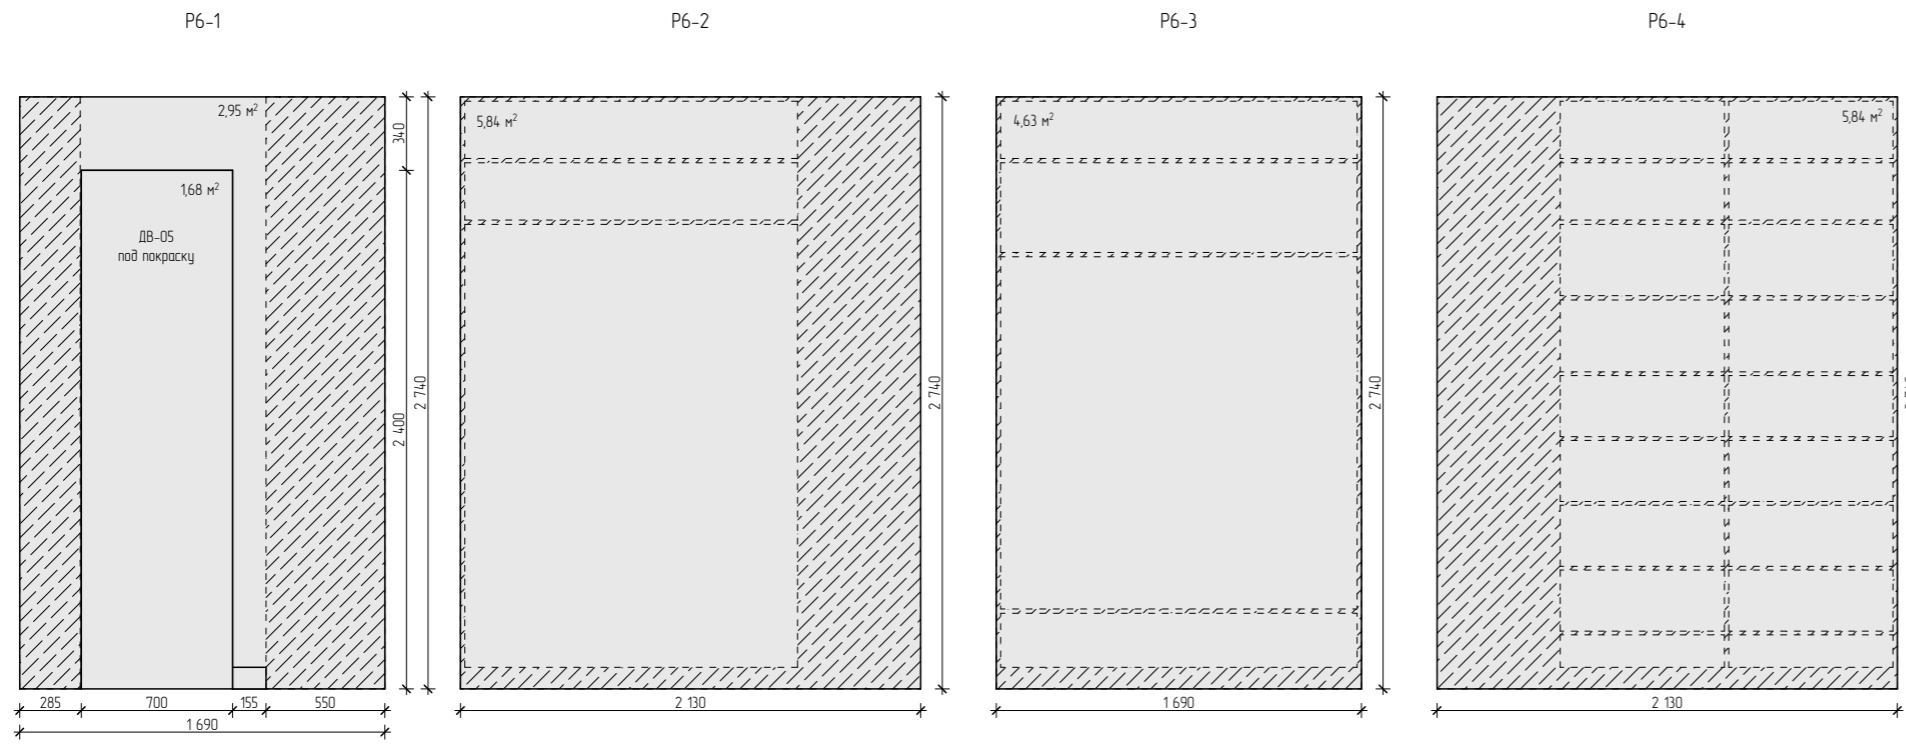

Развертка Р6-1 – Р6-4. Гардероб

УСЛОВНЫЕ ОБОЗНАЧЕНИЯ

– Краска,
21,6 м²

ПРИМЕЧАНИЕ:

1. Все привязки даны в миллиметрах. Высоты указаны с привязкой к проектному уровню чистого пола.
2. Дизайн проект разработан с учетом размеров до демонтажа отделки.
3. Кладочные размеры стен указаны с учетом чистой отделки. Уточнить размеры встраиваемой мебели.
4. Все размеры уточнить по месту
5. Выполнение откосов дверей в материале примыкающих стен
5. Кол-во материалов дано без запаса