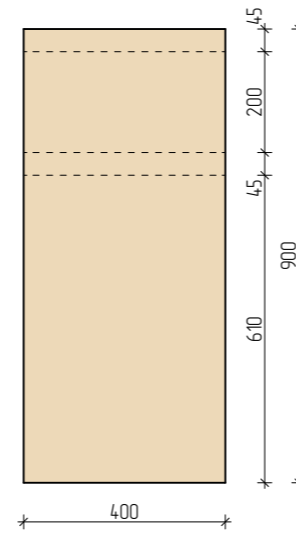

Мебель на заказ. МБ-5
Консоль. Количество изделий - 1 шт.

Вид спереди

Вид сбоку

Аксонометрия

ПРИМЕЧАНИЕ:

1. Все привязки даны в миллиметрах. Высоты указаны с привязкой к проектному уровню чистого пола.
2. Дизайн проект разработан с учетом обмеров до демонтажа.
3. Все размеры уточнить по месту.