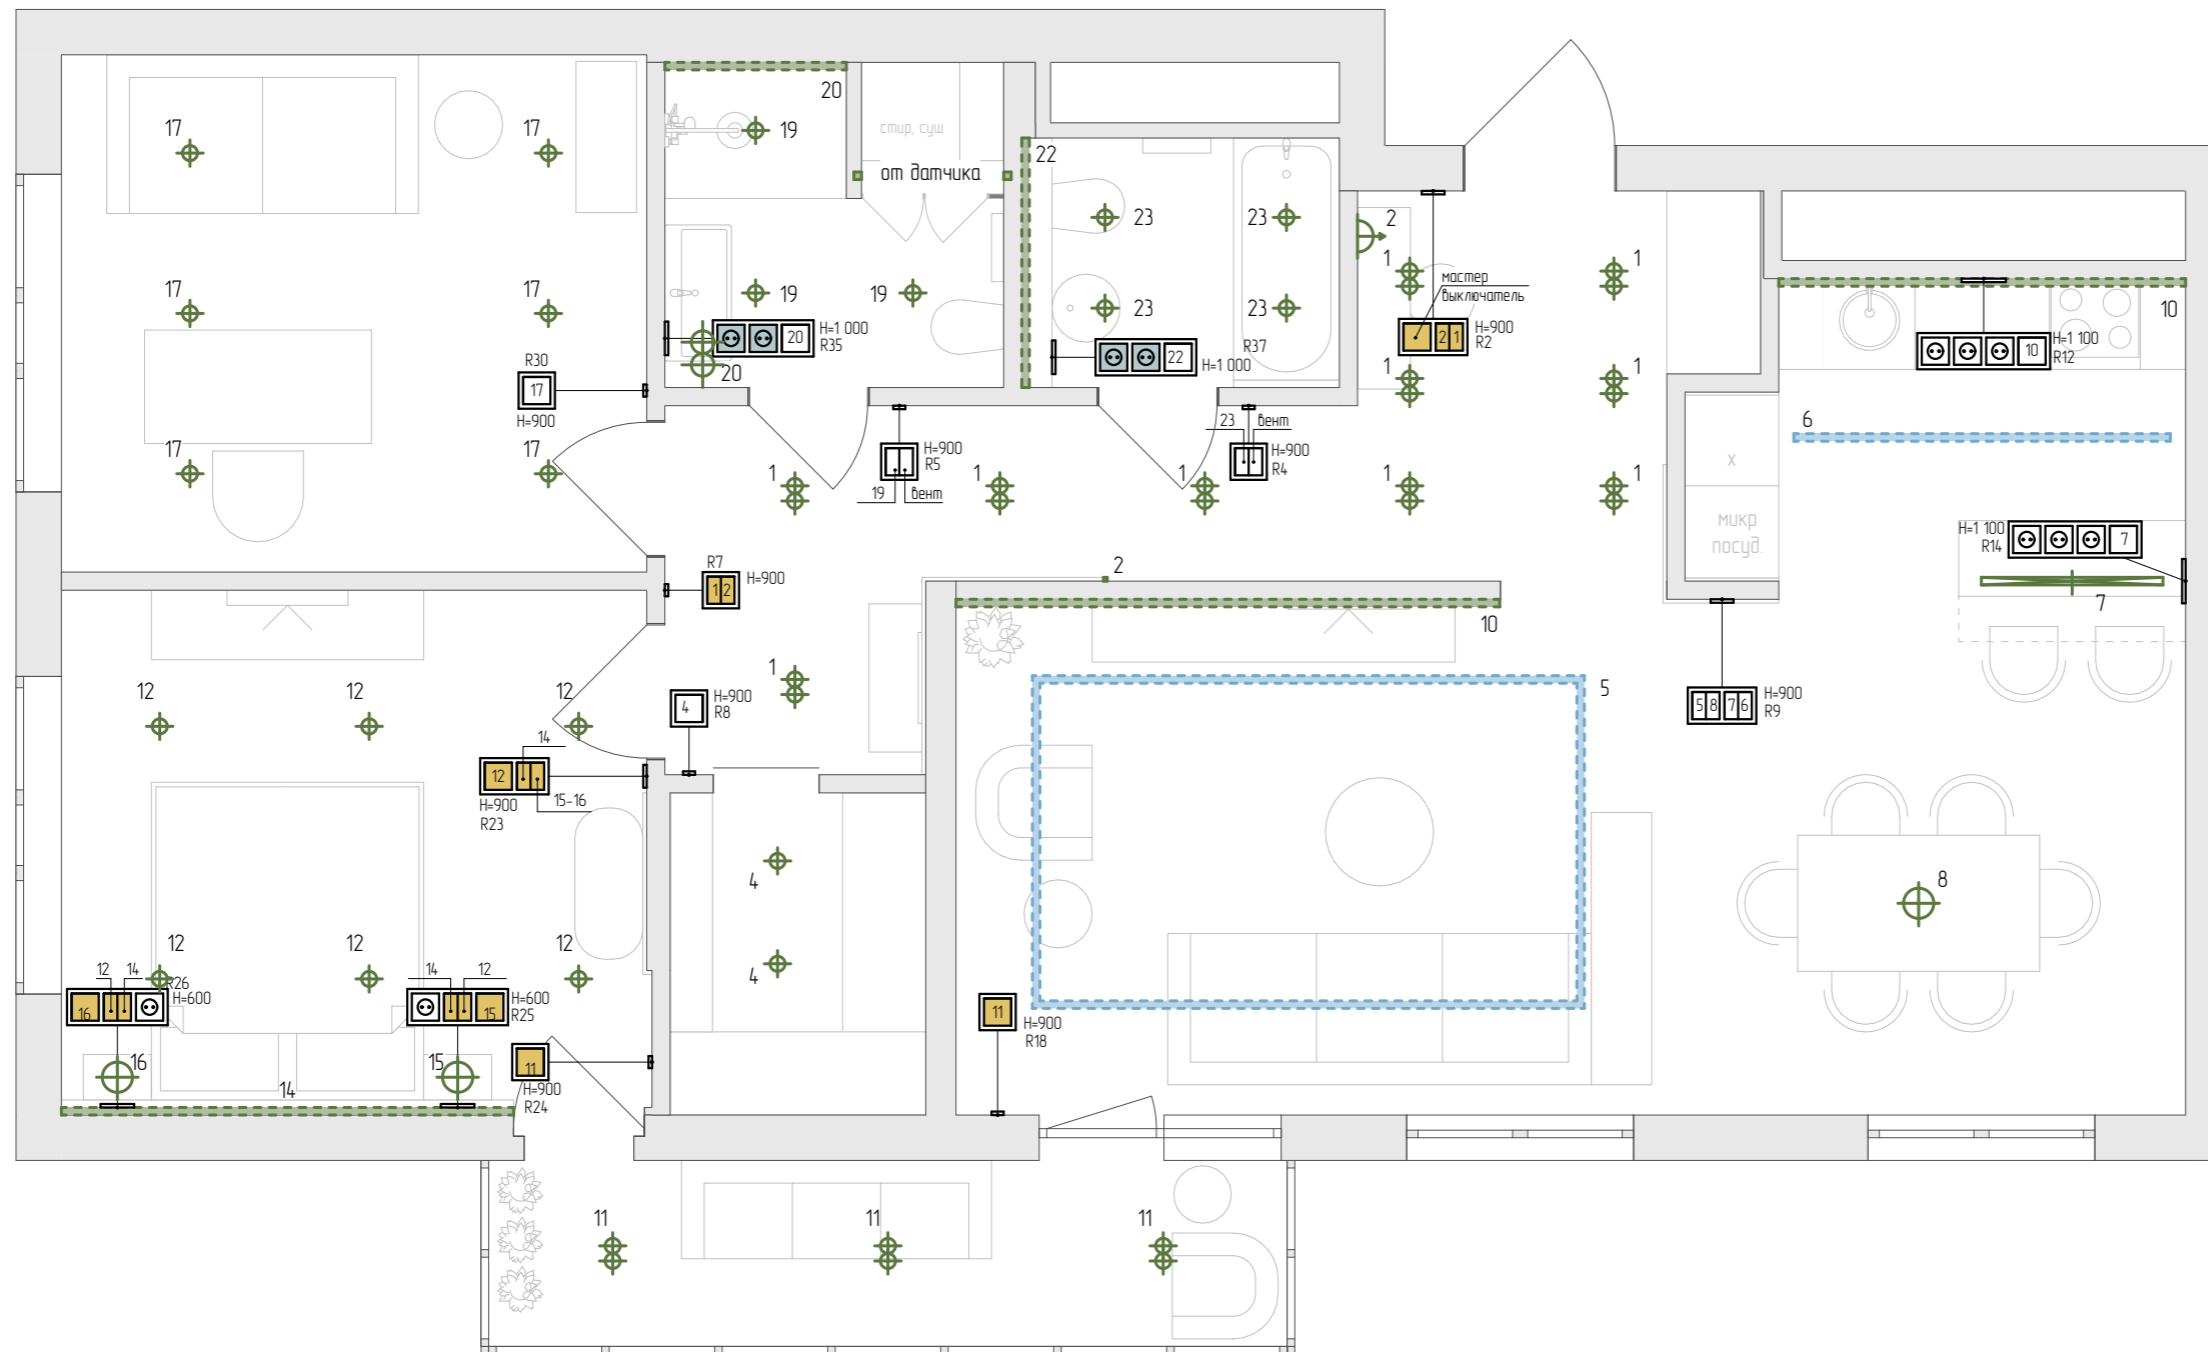

План групп освещения

УСЛОВНЫЕ ОБОЗНАЧЕНИЯ

- силовая розетка
- выключатель одноклавишный
- выключатель двухклавишный проходной
- выключатель одноклавишный проходной
- встраиваемая трековая система
- LED-подсветка
- подвесной потолочный светильник
- встроенный потолочный светильник
- встроенный потолочный светильник (двойной)
- настенный светильник

ПРИМЕЧАНИЕ:

1. Все привязки даны в миллиметрах. Высоты указаны с привязкой к проектному уровню чистого пола.
2. Количество материалов дано без запаса.
3. Все размеры уточнить по месту.
4. Ориентацию групп электрооборудования уточнить на развертках соответствующих помещений и в экспликациях групп электрооборудования.