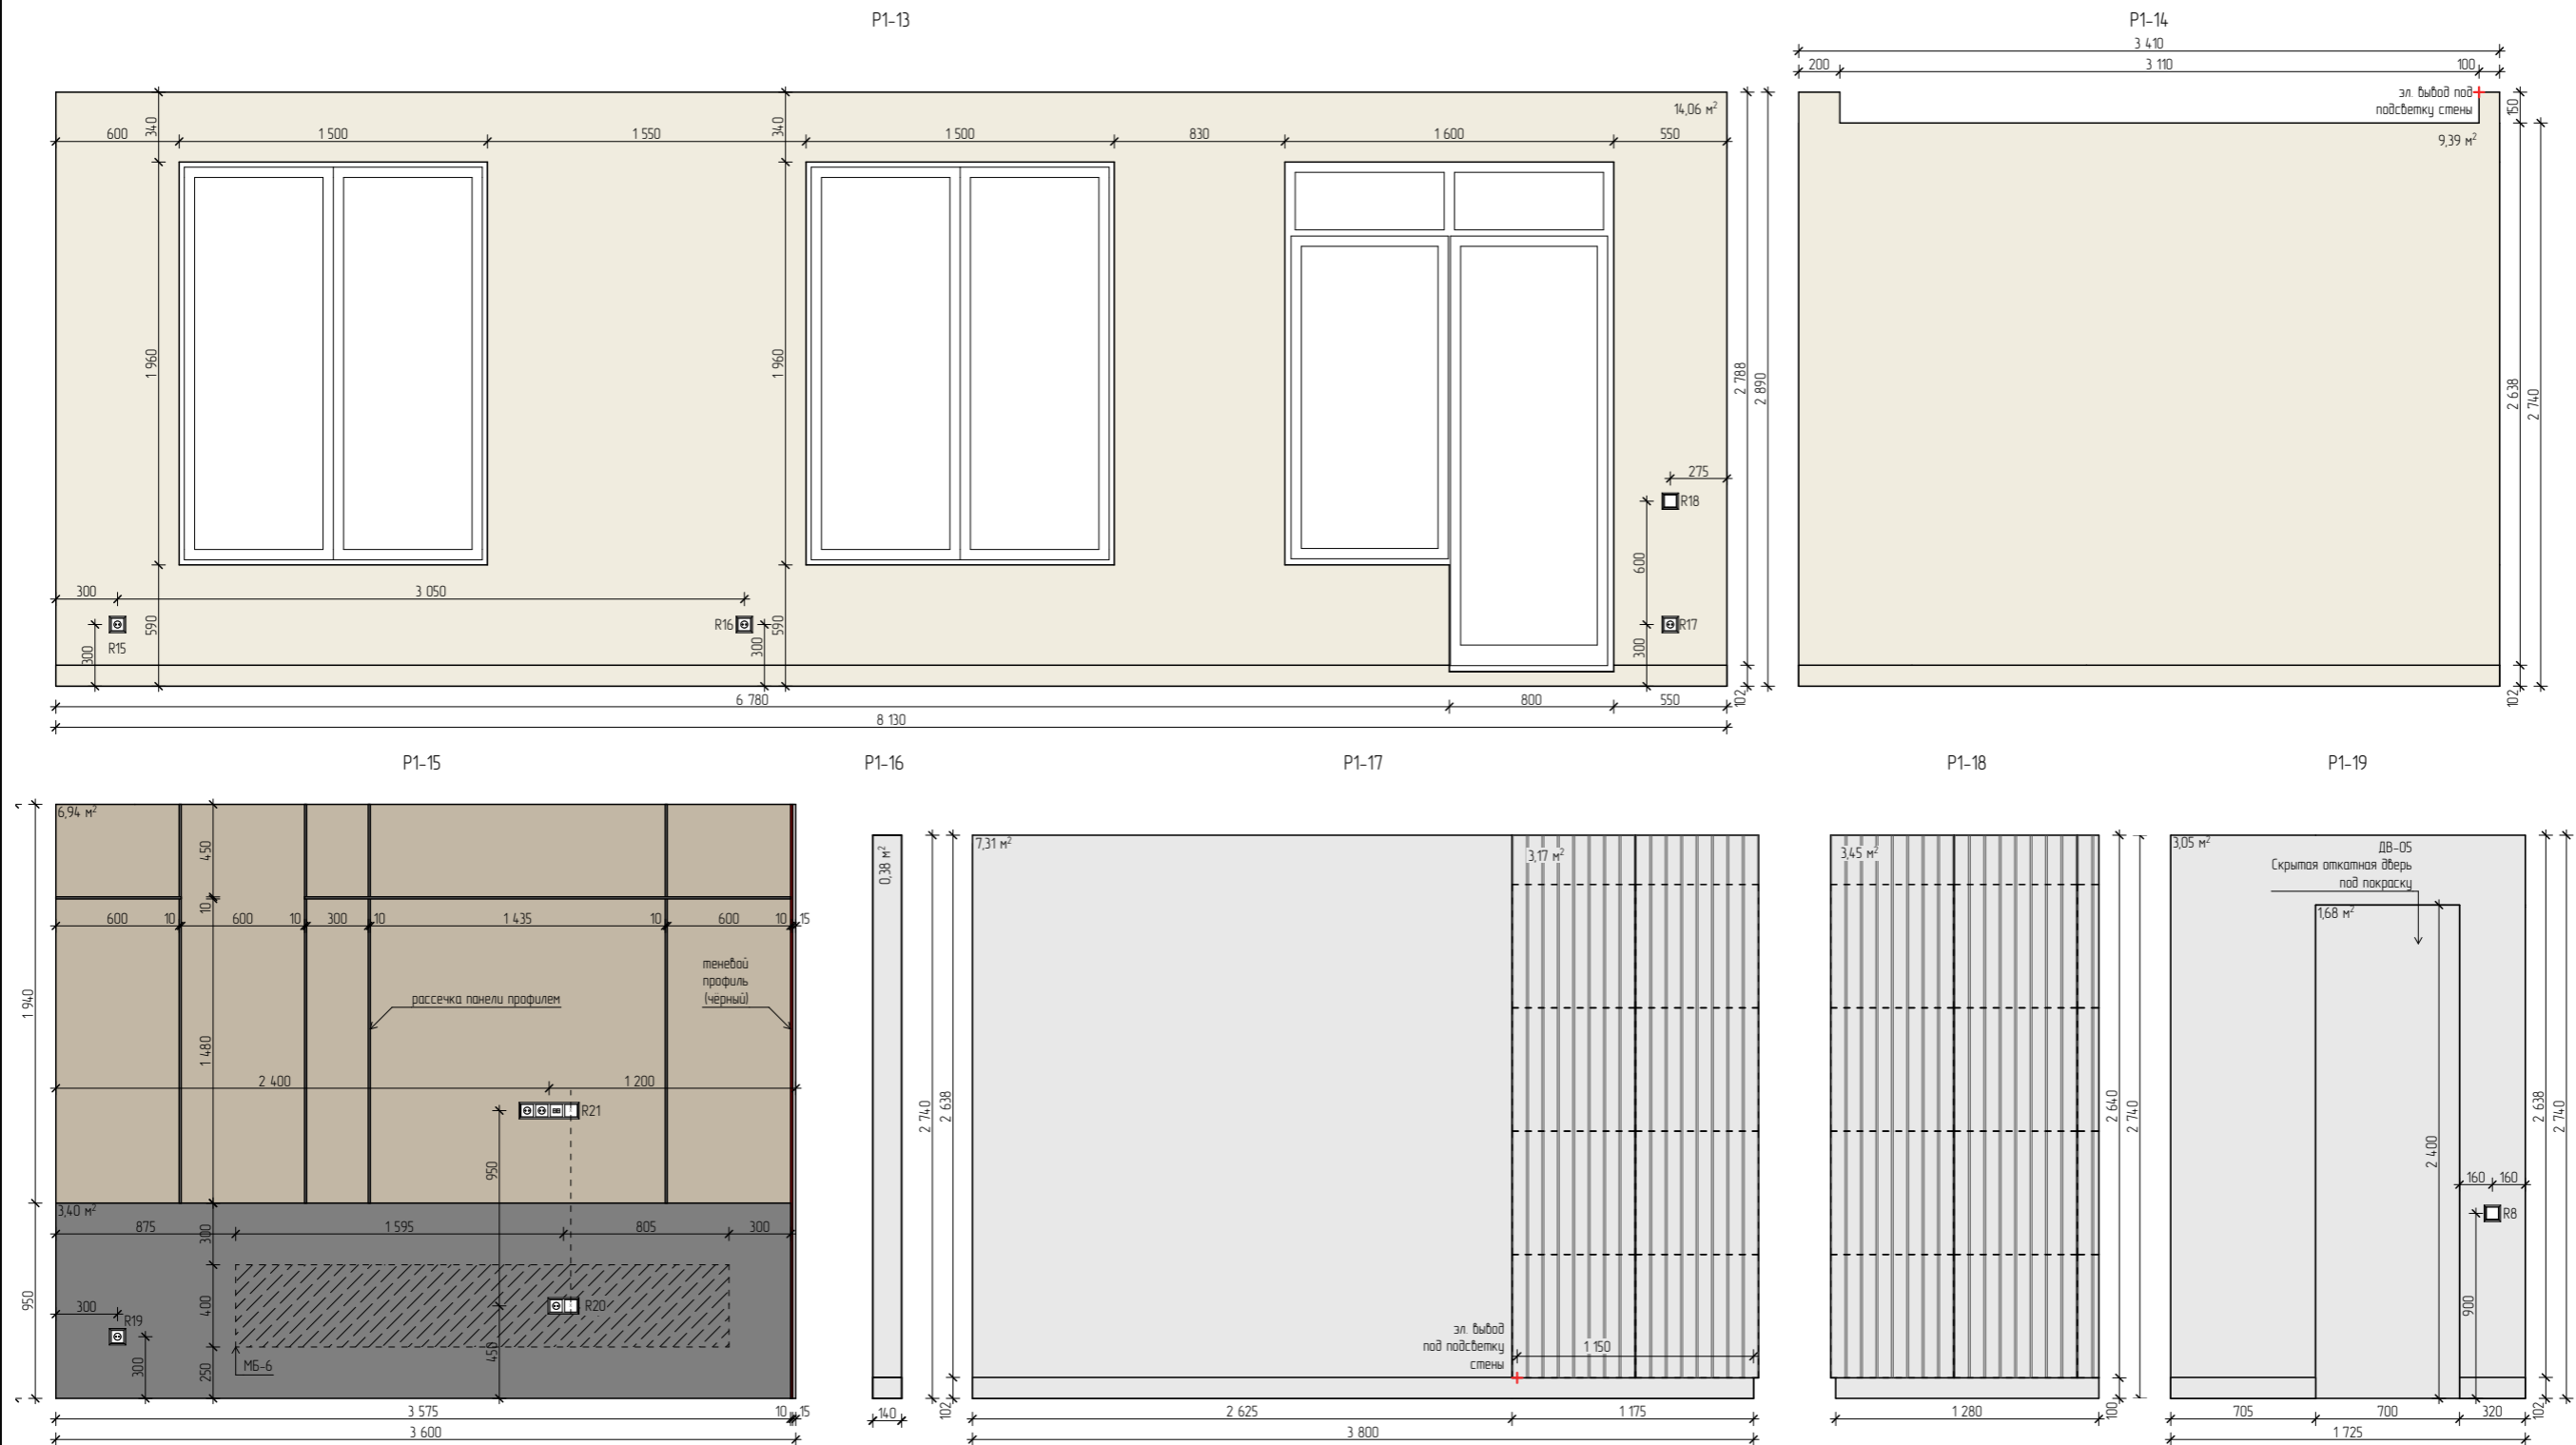

Развертка P1-13 - P1-19. Холл - Кухня - Гостиная

УСЛОВНЫЕ ОБОЗНАЧЕНИЯ

	- Краска, 12,3 м²		- Краска, 7 м²
	- Краска, 26,4 м²		- Стеклопанель, 3,4 м²
	- Гипсовая панель, 6,7 м²		- П-образный профиль (чёрный), 10,7 м

ПРИМЕЧАНИЕ:

1. Все привязки даны в миллиметрах. Высоты указаны с привязкой к проектному уровню чистого пола.
2. Дизайн проект разработан с учетом обмеров до демонтажа отделки.
3. Кладочные размеры стен указаны с учетом чистой отделки. Уточнить размеры встраиваемой мебели.
4. Все размеры уточнить по месту.
5. Выполнение откосов окон и дверей в материале примыкающих стен.
5. Кол-во материалов дано без запаса.