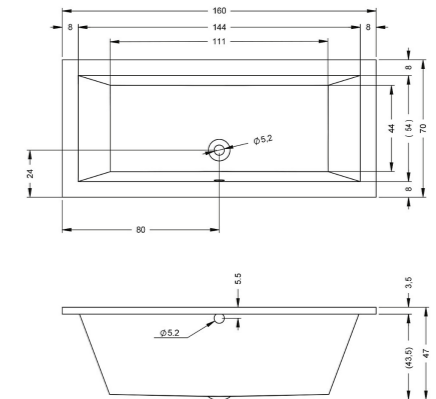

Развертка P5-1 - P5-4. СУ 2

Техническая информация по сантехнике

1. Гигиенический душ

2. Встроенный смеситель

3. Полотенцесушитель

4. Установка

5. Унитаз

6. Кнопка унитаза

7. Ванна

8. Раковина

9. Смеситель для ванны

УСЛОВНЫЕ ОБОЗНАЧЕНИЯ

- Керамогранит BIANCO STATUARIO VENATO, 100x300, 11,7 м²
- Керамогранит Casalgrande Padana 1460030 Cemento Rasato Bianco 60x60, 9,1 м²
- Шпонированная панель (дверь)
- Отделка под покраску, 1,6 м²
- Начало раскладки плитки

ПРИМЕЧАНИЕ:

1. Все привязки даны в миллиметрах. Высоты указаны с привязкой к проектному уровню чистого пола.
2. Дизайн проект разработан с учетом обмеров до демонтажа отделки.
3. Кладочные размеры стен указаны с учетом чистой отделки. Уточнить размеры встраиваемой мебели.
4. Все размеры уточнить по месту
5. Выполнение откосов дверей в материале примыкающих стен
5. Кол-во материалов дано без запаса