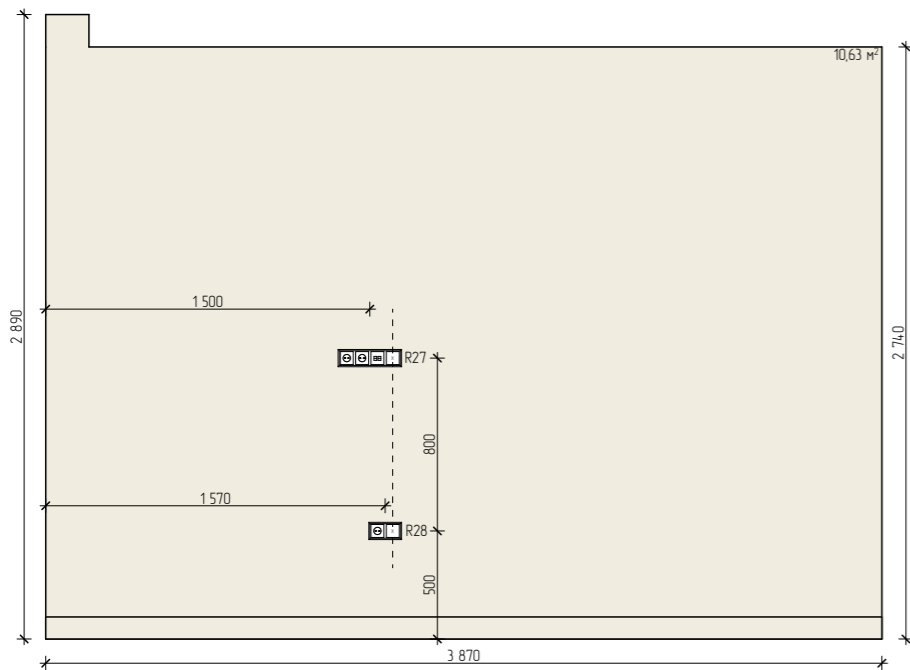

P2-4

УСЛОВНЫЕ ОБОЗНАЧЕНИЯ

- Краска, 24,3 м²
- Шпонированная панель (дверь)
- Отделка под покраску, 3 м²
- Гипсовая панель, 5,9 м²

ПРИМЕЧАНИЕ:

1. Все привязки даны в миллиметрах. Высоты указаны с привязкой к проектному уровню чистого пола.
2. Дизайн проект разработан с учетом обмеров до демонтажа отделки.
3. Кладочные размеры стен указаны с учетом чистой отделки. Уточнить размеры встраиваемой мебели.
4. Все размеры уточнить по месту.
5. Выполнение откосов окон и дверей в материале примыкающих стен
5. Кол-во материалов дано без запаса