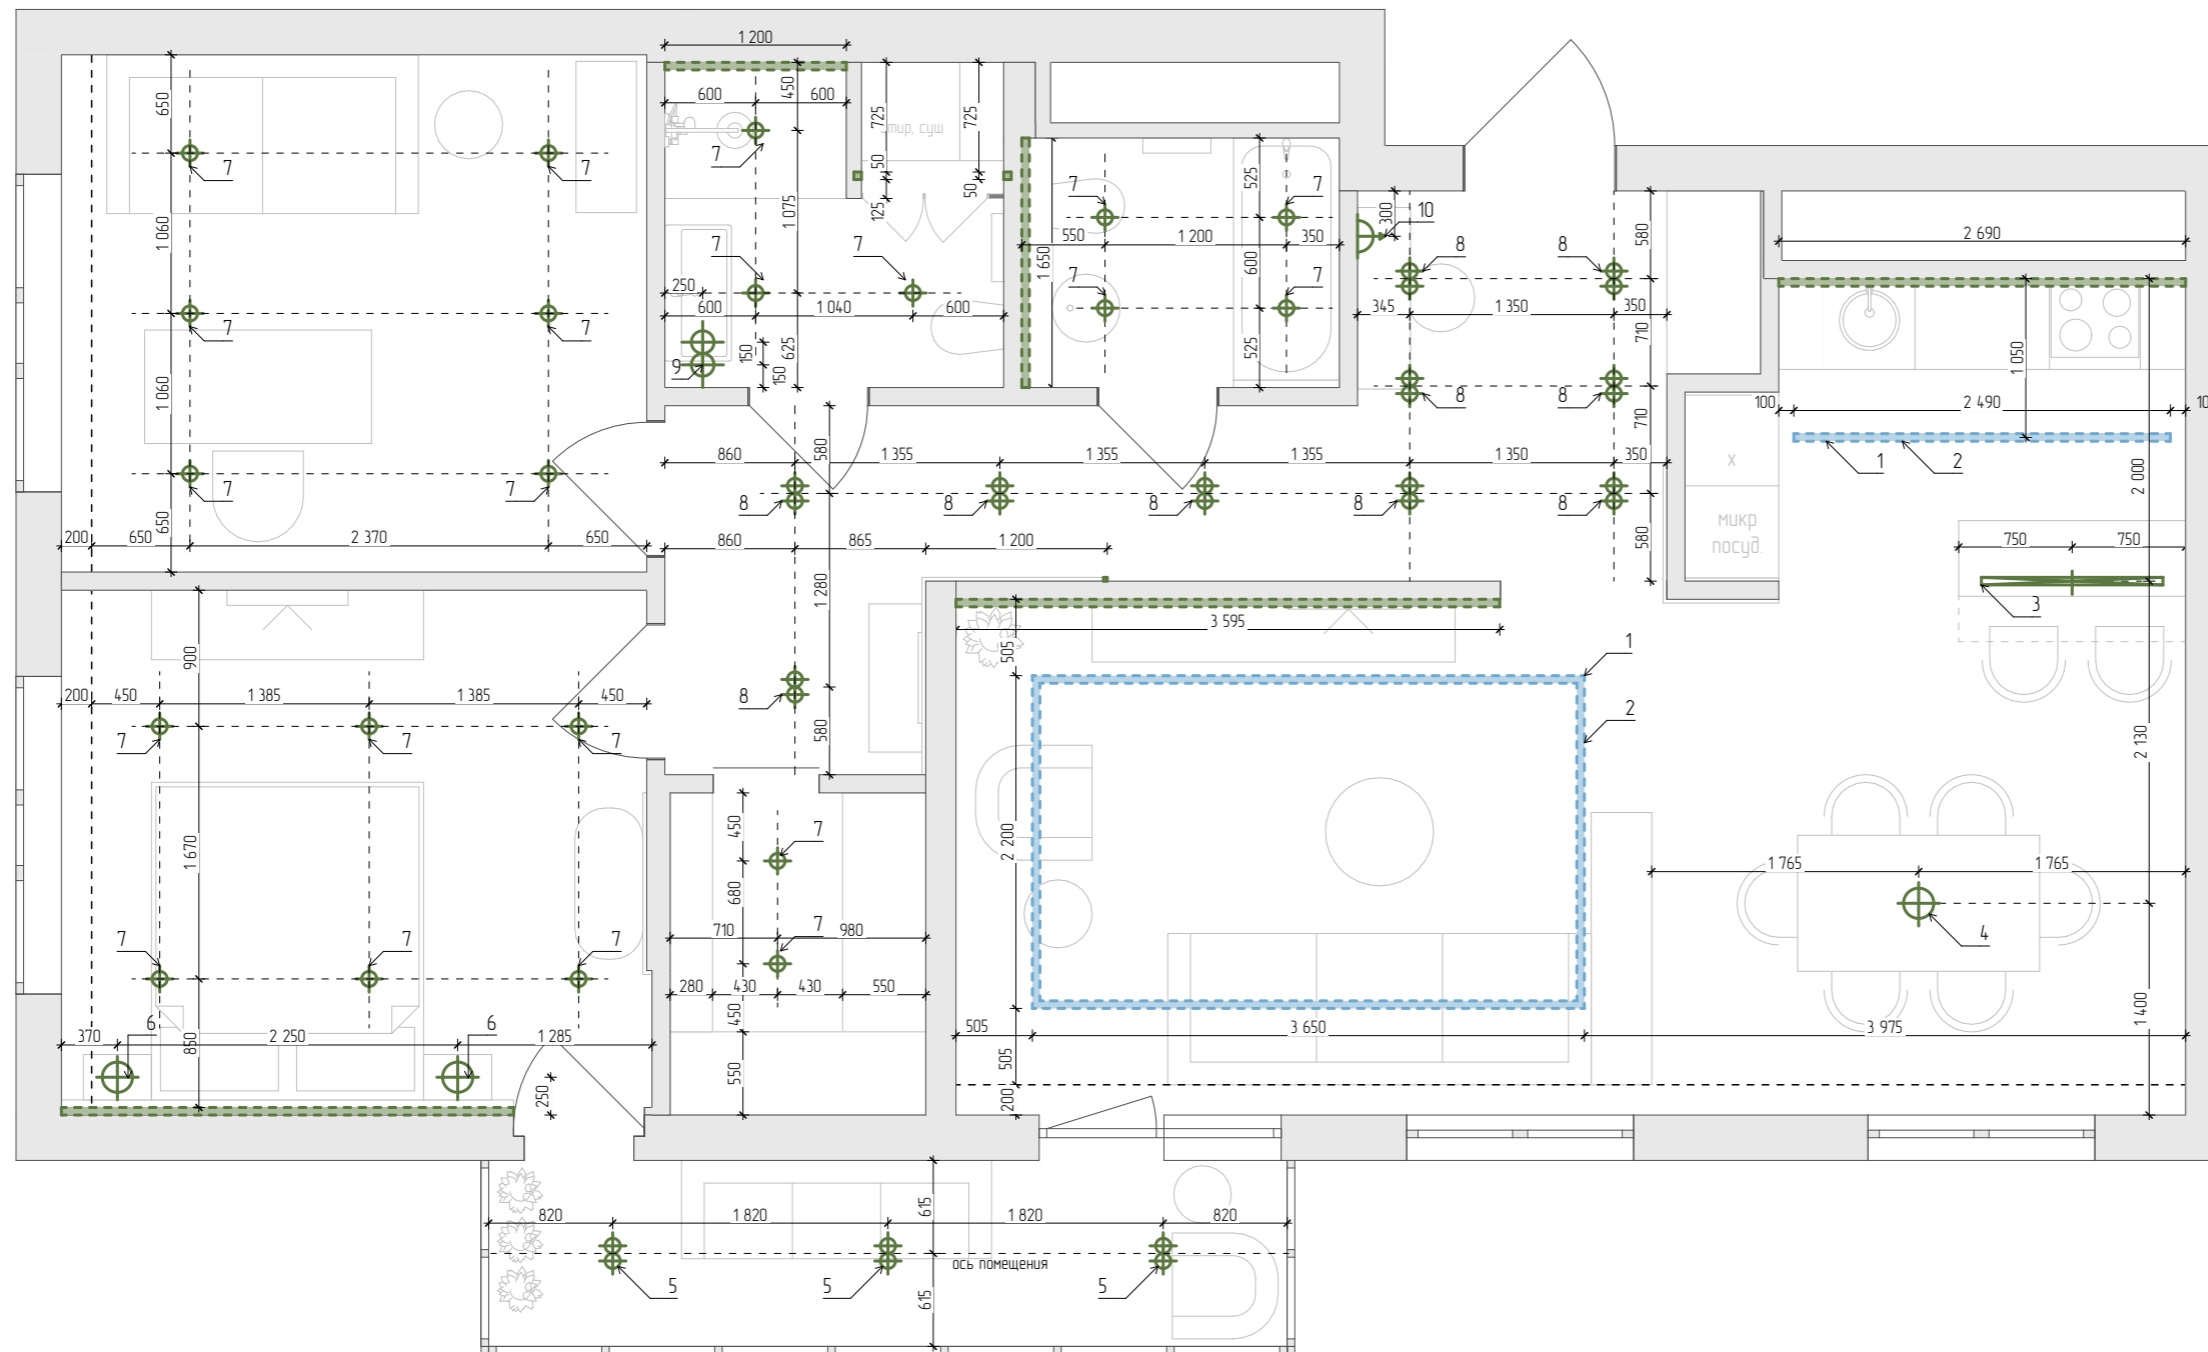

План расстановки и привязки светильников

УСЛОВНЫЕ ОБОЗНАЧЕНИЯ

- встраиваемая трековая система
- LED-подсветка
- подвесной потолочный светильник
- встроенный потолочный светильник
- встроенный потолочный светильник (двойной)
- настенный светильник

- 1 - Встроенный спот INF LINE
- 2 - Встроенный спот INF LOCUS
- 3 - Светильник Marset Ambrosia, 120 см, золотой
- 4 - Люстра Mika Multi золотая
- 5 - Спот Lucide AVEN
- 6 - Подвес Anet бронзовый - коричневый мрамор
- 7 - Встраиваемый светильник Phill
- 8 - Встраиваемый светильник Atom Maupati
- 9 - Подвесной светильник Lind латунь
- 10 - Бра KONTUR 6414 By Vibia

ПРИМЕЧАНИЕ:

1. Все привязки даны в миллиметрах. Высоты указаны с привязкой к проектному уровню чистого пола.
2. Количество материалов дано без запаса.
3. Все размеры уточнить по месту
4. Ориентацию групп электрооборудования уточнить на развертках соответствующих помещений и в экспликации групп электрооборудования.