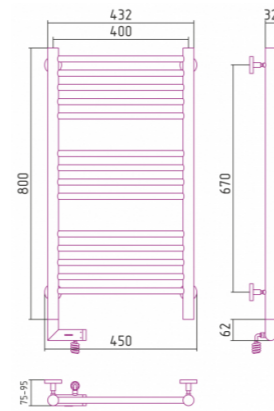

3. Полотенцесушитель