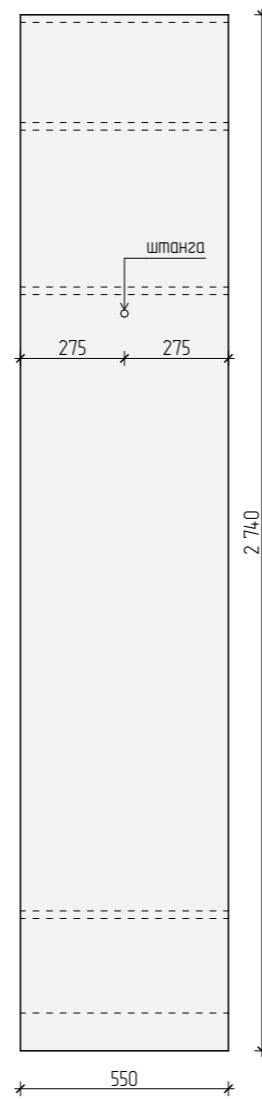

Мебель на заказ. МБ-4.2
Гардероб. Модуль 2. Количество изделий - 1 шт.

Вид спереди

Вид сбоку

ПРИМЕЧАНИЕ:

1. Все привязки даны в миллиметрах. Высоты указаны с привязкой к проектному уровню чистого пола.
2. Дизайн проект разработан с учетом обмеров до демонтажа.
3. Все размеры уточнить по месту.