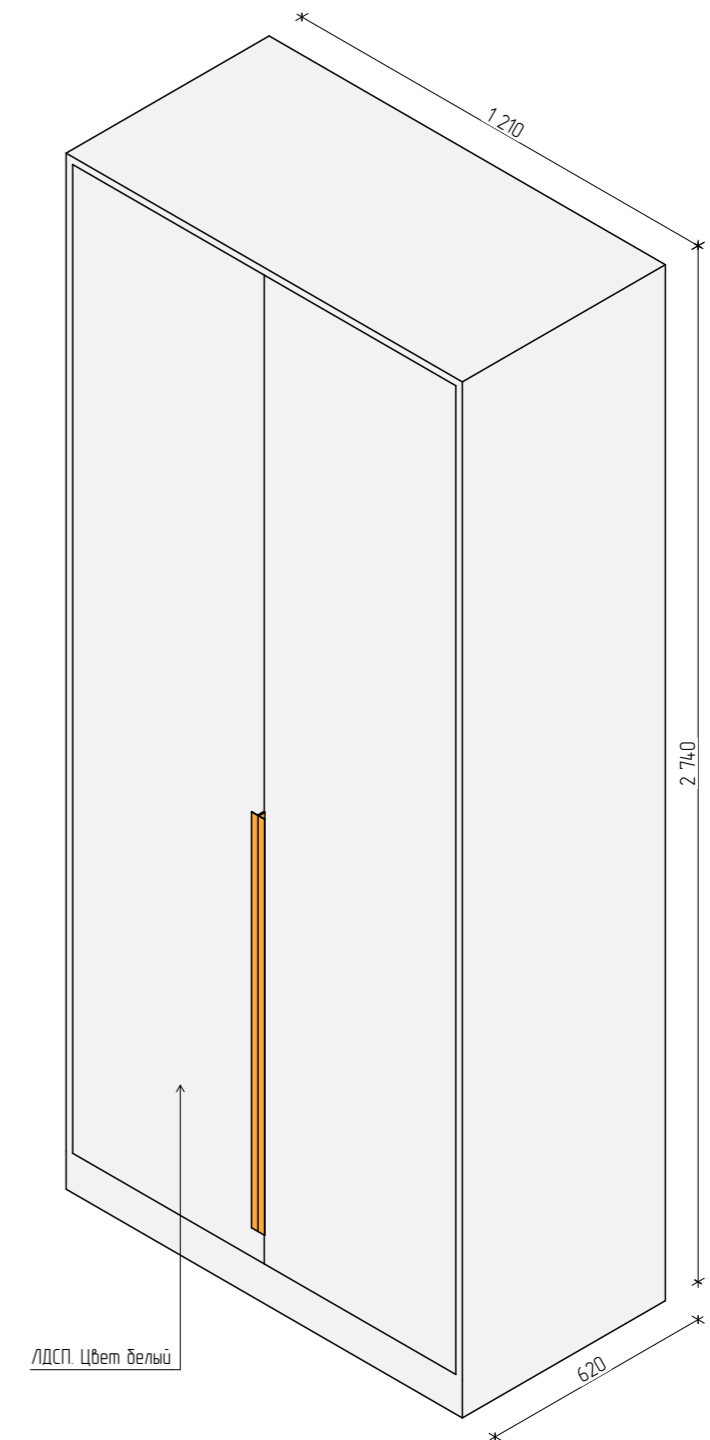

Мебель на заказ МБ-1
Шкаф в прихожей. Количество изделий - 1 шт.

Вид спереди

Вид сбоку

Аксонометрия. Вид 1

Вид сверху

ПРИМЕЧАНИЕ:

1. Все привязки даны в миллиметрах. Высоты указаны с привязкой к проектному уровню чистого пола.
2. Дизайн проект разработан с учетом обмеров до демонтажа.
3. Все размеры уточнить по месту.