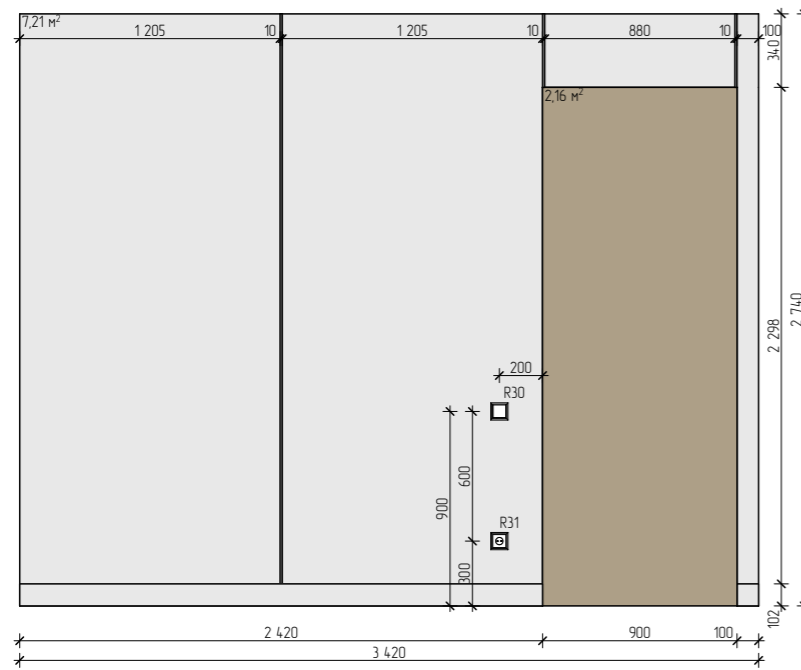

Развертка РЗ-1 - РЗ-4. Кабинет

РЗ-1