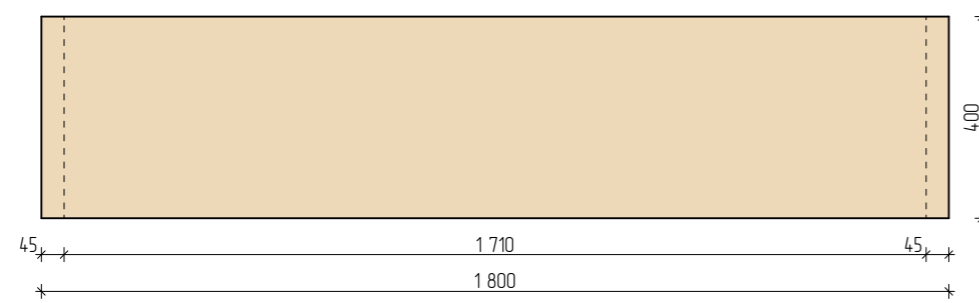

Мебель на заказ. МБ-5
Консоль. Количество изделий - 1 шт.

Вид спереди

Вид сбоку

Аксонометрия

Вид сверху

ПРИМЕЧАНИЕ:

1. Все привязки даны в миллиметрах. Высоты указаны с привязкой к проектному уровню чистого пола.
2. Дизайн проект разработан с учетом обмеров до демонтажа.
3. Все размеры уточнить по месту.