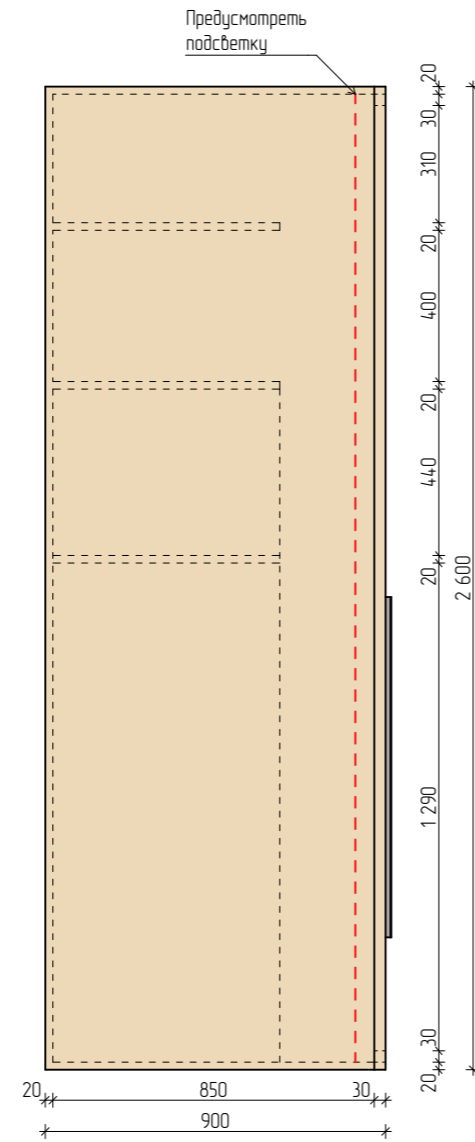

Мебель на заказ. МБ-8
Шкаф для стиральной и сушильной машины. Количество изделий - 1 шт.

Вид спереди

Вид сбоку

Аксонометрия

ПРИМЕЧАНИЕ:

1. Все привязки даны в миллиметрах. Высоты указаны с привязкой к проектному уровню чистого пола.
2. Дизайн проект разработан с учетом обмеров до демонтажа.
3. Все размеры уточнить по месту.