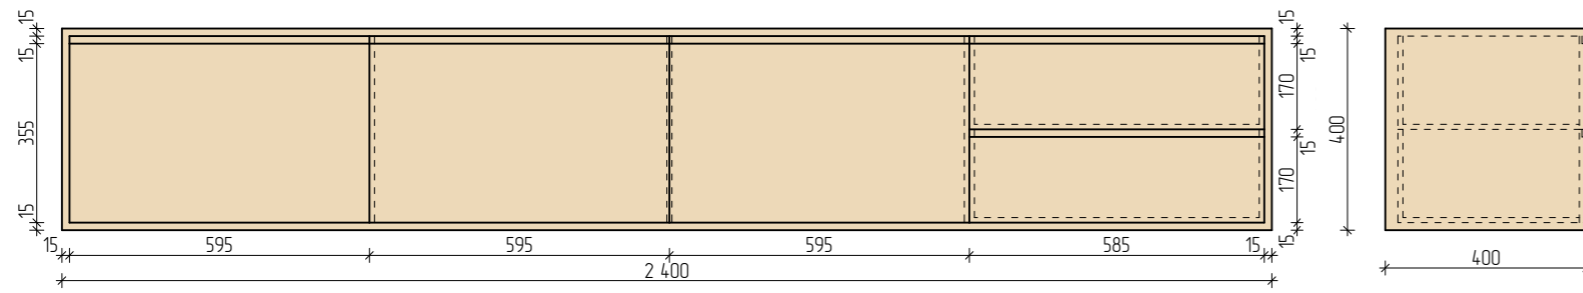

Мебель на заказ МБ-6
Тумба. Количество изделий - 1 шт.

Вид спереди

Вид сбоку

Вид сверху