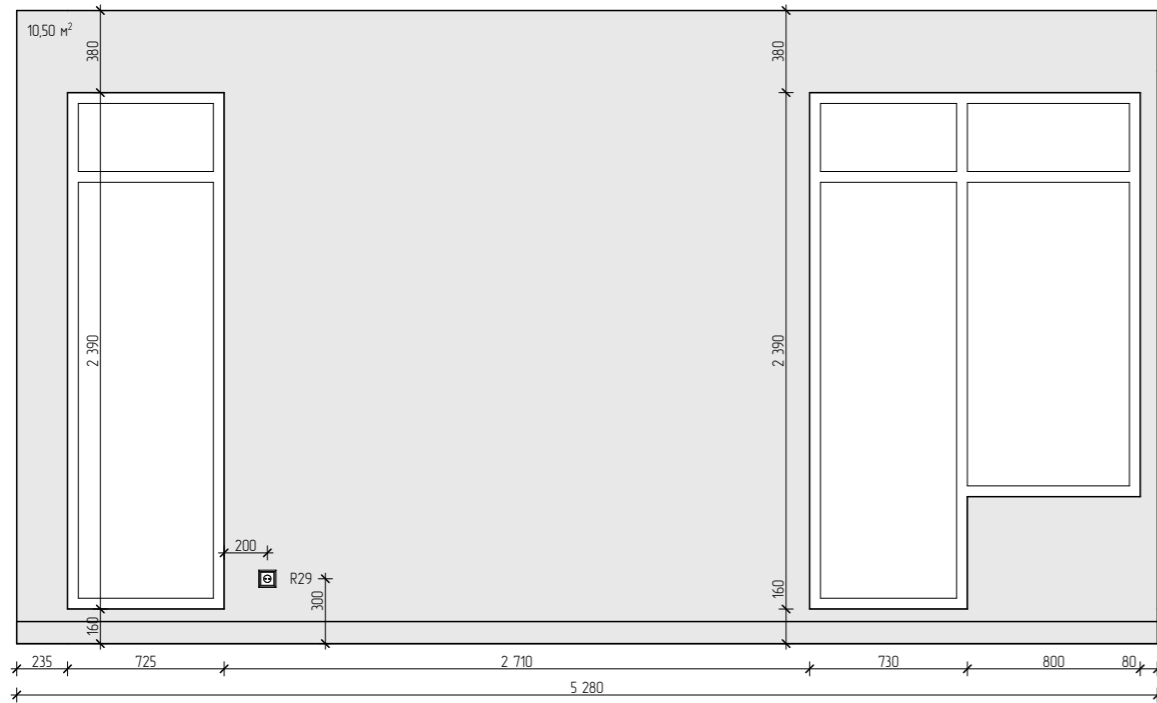

Развертка Р7-1 - Р7-4. Балкон

Р7-1

Р7-2

Р7-3

Р7-4