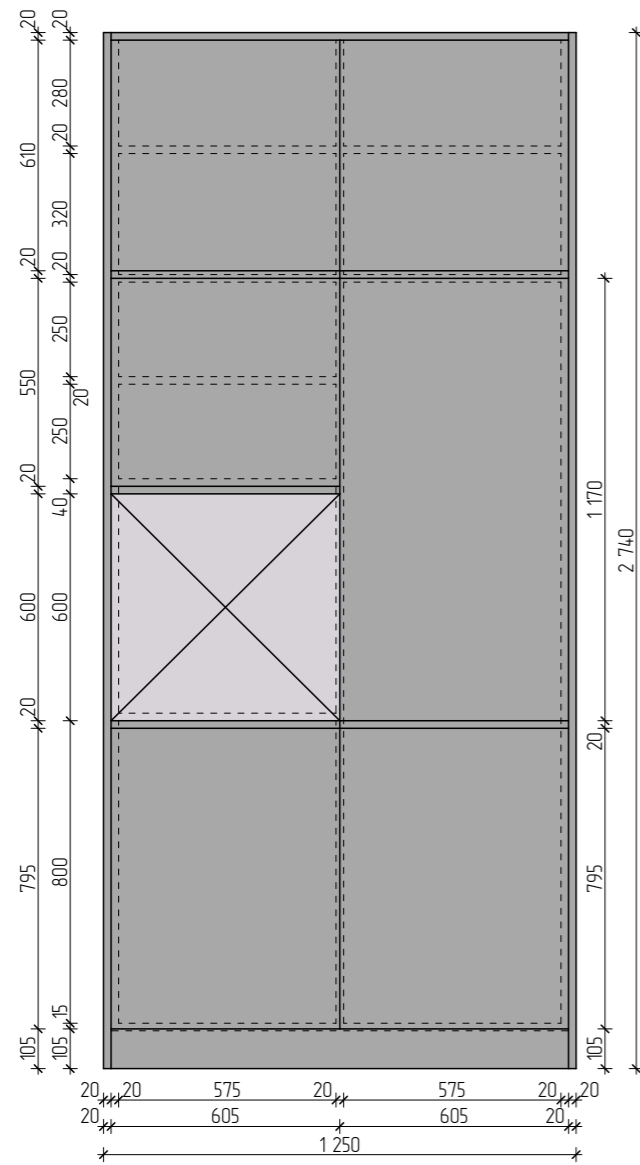

Мебель на заказ. МБ-3.2
Кухня. Блок 1. Количество изделий - 1 шт.

Вид спереди