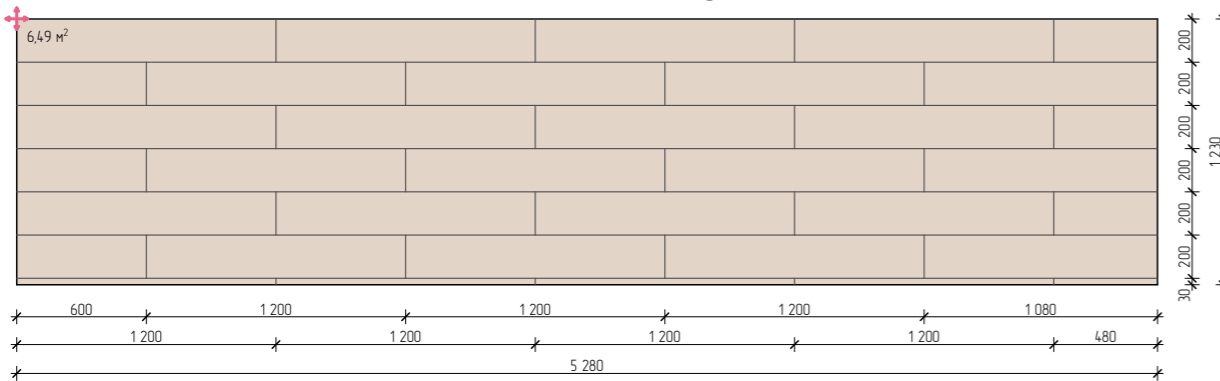

Развертка Р7-1 - Р7-4. Балкон

Р7-1

Р7-2

Р7-3

Р7-4

Раскладка плитки на полу

УСЛОВНЫЕ ОБОЗНАЧЕНИЯ

-  - Выравнивание и покраска, 2,1 м²
-  - Керамогранит Atlas Concorde Oak Reserve Pure, 20x120, 6,5 м²
-  - Начало раскладки плитки