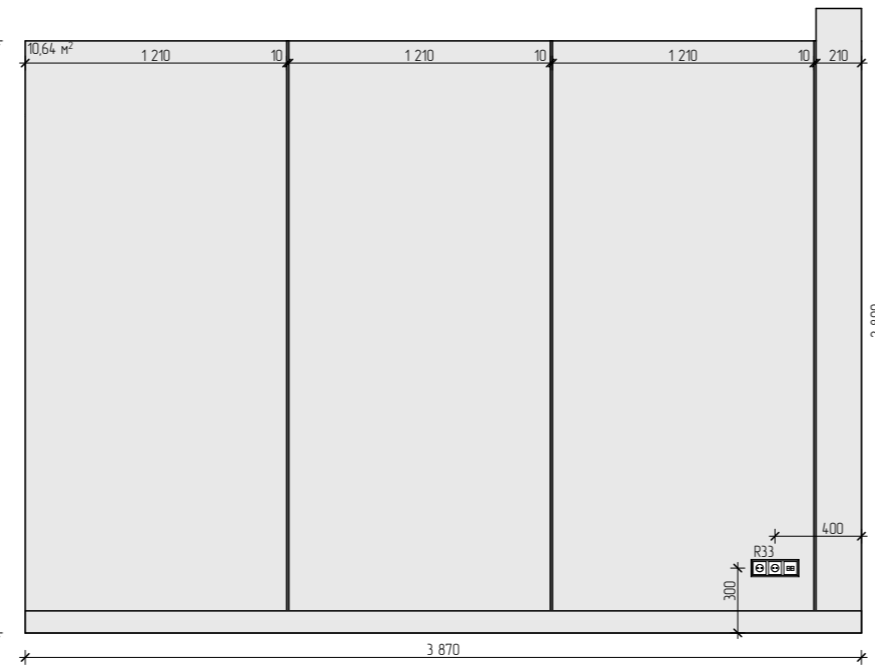

Развертка РЗ-1 - РЗ-4. Кабинет

РЗ-2

УСЛОВНЫЕ ОБОЗНАЧЕНИЯ

- Краска, 35,3 м²
- Шпонированная панель (дверь)
- Латунный профиль, 18,5 м

ПРИМЕЧАНИЕ:

1. Все привязки даны в миллиметрах. Высоты указаны с привязкой к проектному уровню чистого пола.
2. Дизайн проект разработан с учетом объемов до демонтажа отделки.
3. Кладочные размеры стен указаны с учетом чистой отделки. Уточнить размеры встраиваемой мебели.
4. Все размеры уточнить по месту.
5. Выполнение откосов окон и дверей в материале примыкающих стен.
5. Кол-во материалов дано без запаса.