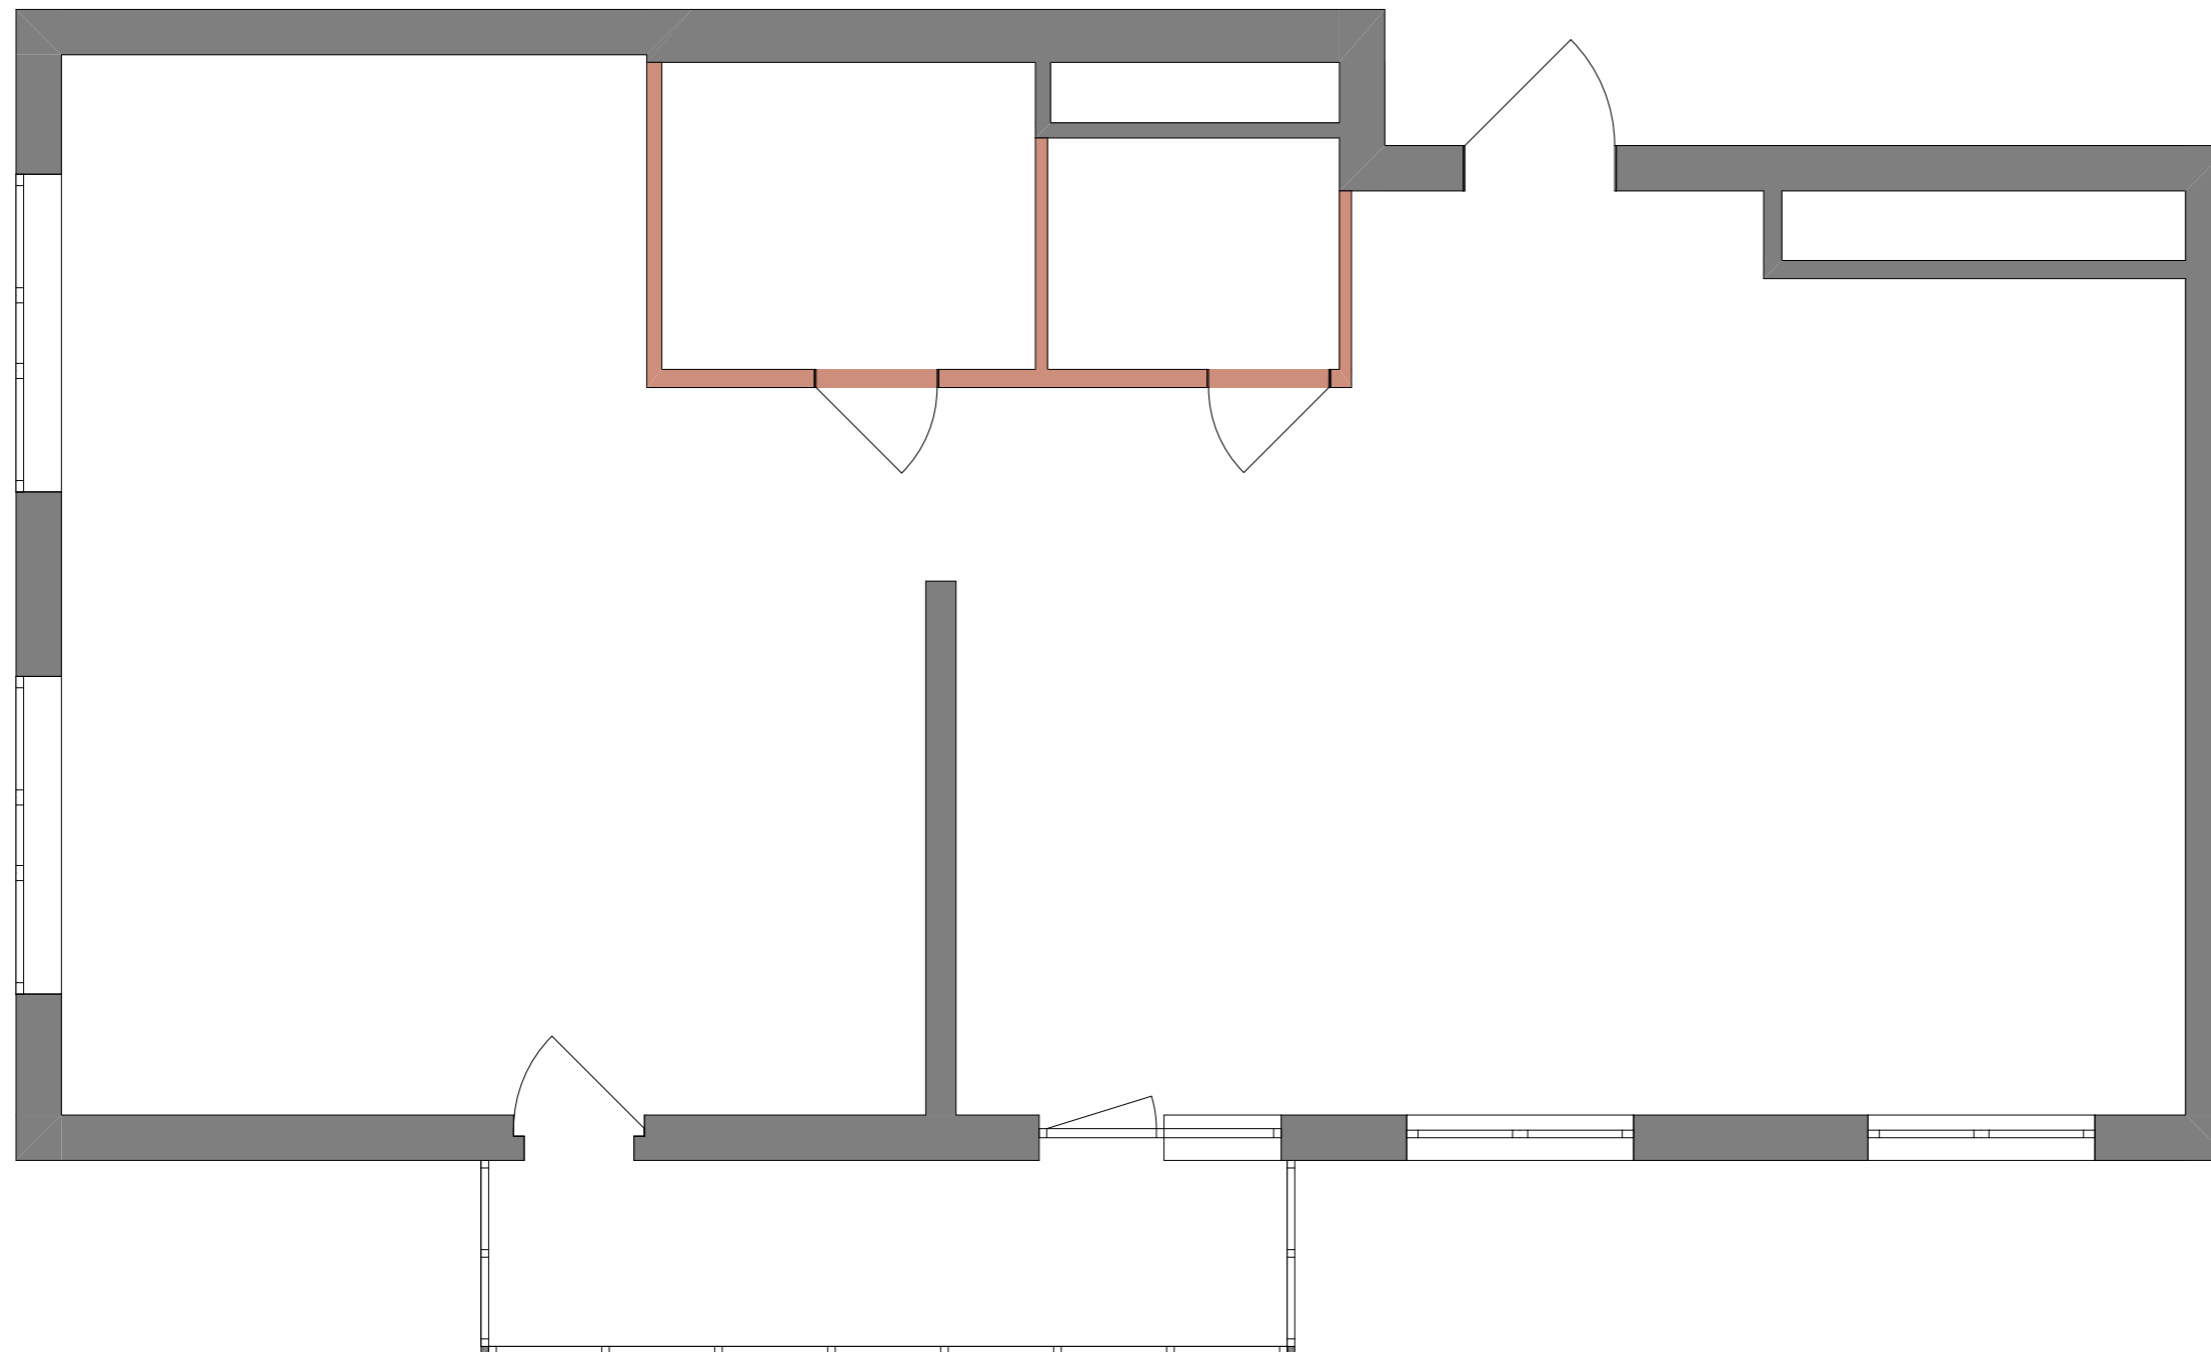

План демонтируемых элементов

УСЛОВНЫЕ ОБОЗНАЧЕНИЯ

- демонтируемые элементы

ПРИМЕЧАНИЕ:

1. Все привязки даны в миллиметрах. Высоты указаны с привязкой к проектному уровню чистого пола.
2. Все размеры уточнить по месту