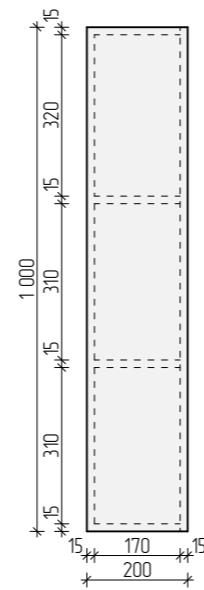

Мебель на заказ. МБ-7

Шкаф для стиральной и сушильной машины. Количество изделий - 1 шт.

Вид спереди

Вид сбоку

Аксонометрия

ПРИМЕЧАНИЕ:

1. Все привязки даны в миллиметрах. Высоты указаны с привязкой к проектному уровню чистого пола.
2. Дизайн проект разработан с учетом обмеров до демонтажа.
3. Все размеры уточнить по месту.