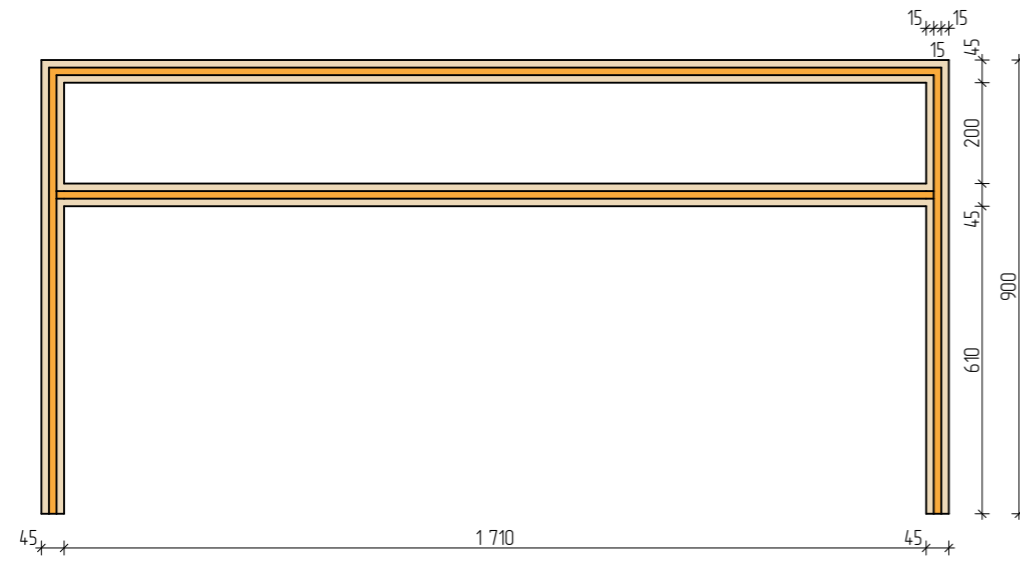

Мебель на заказ. МБ-5
Консоль. Количество изделий - 1 шт.

Вид спереди