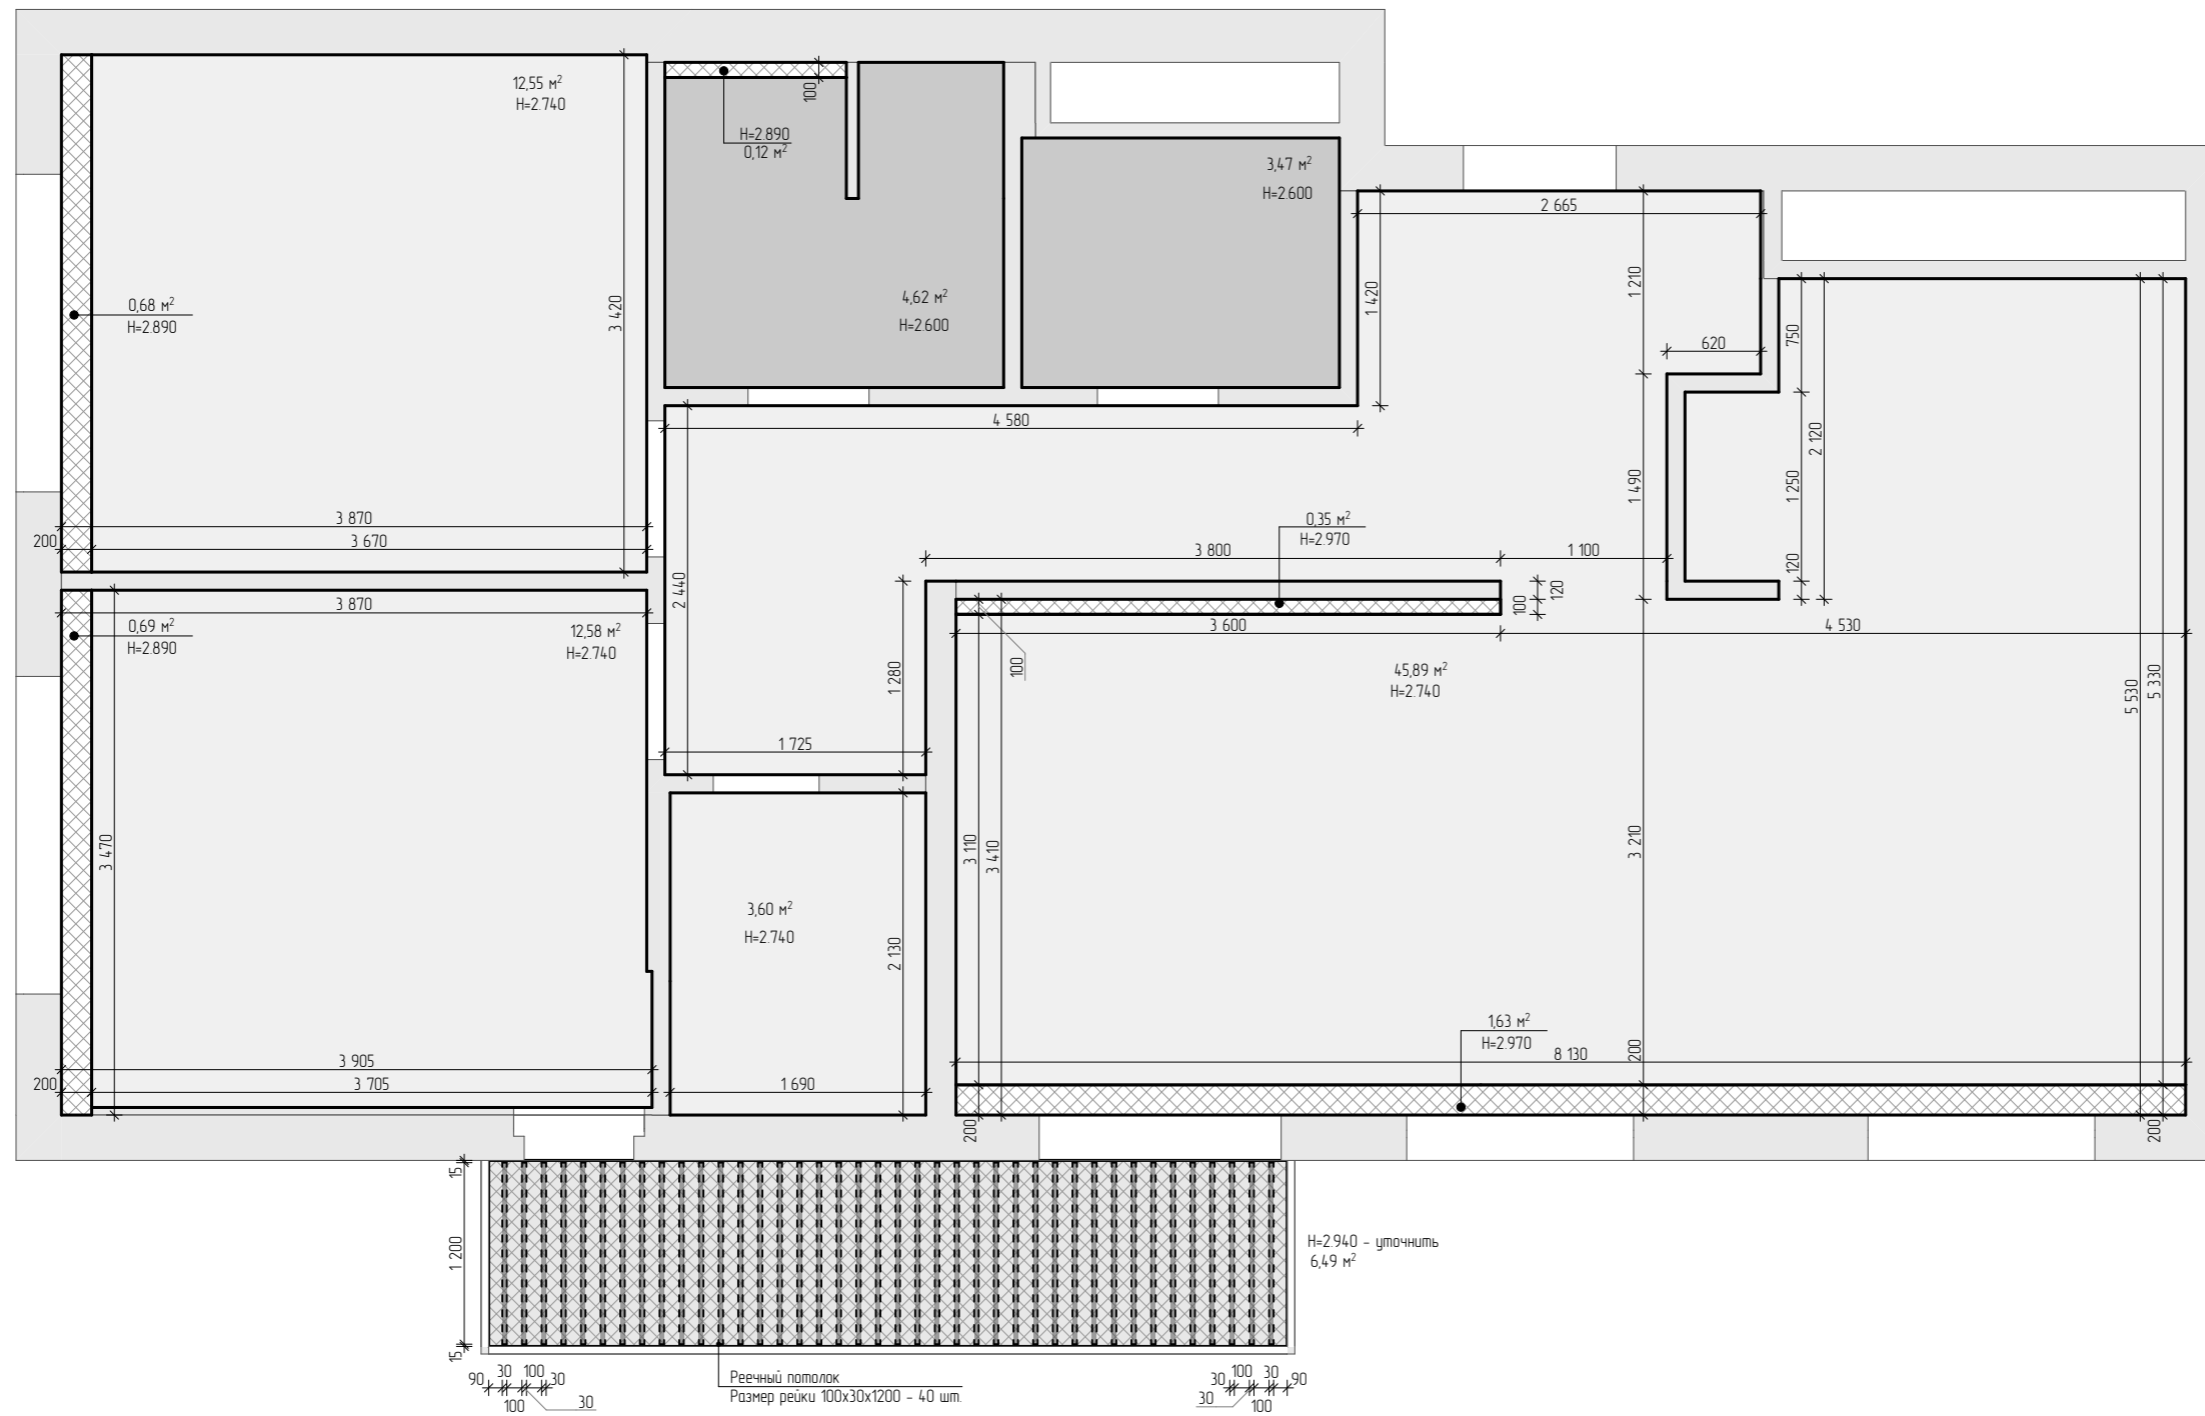

План потолков

УСЛОВНЫЕ ОБОЗНАЧЕНИЯ

- Подвесной ГКЛ потолок, покраска, цвет белый, 74,8 м²
- Подвесной влагостойкий ГКЛ потолок, покраска, цвет белый, 8,1 м²
- Выравнивание и покраска черного потолка, цвет белый, 3,5 м²
- Выравнивание и покраска черного потолка, цвет темно-серый, 6,5 м²

Общая площадь покраски потолков (белый) - 86,4 м².

Общая площадь покраски потолков (темно-серый) - 6,5 м².

ПРИМЕЧАНИЕ:

1. Все привязки даны в миллиметрах. Высоты указаны с привязкой к проектному уровню чистого пола.
2. Все размеры уточнить по месту