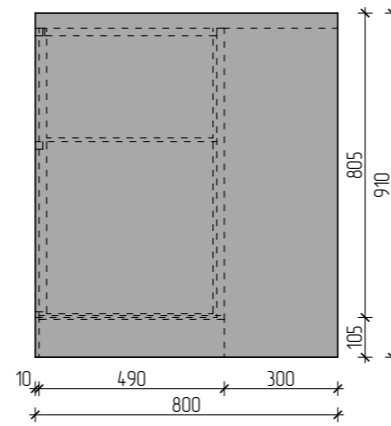

Мебель на заказ. МБ-2
Остров. Количество изделий - 1 шт.

Вид сбоку

ПРИМЕЧАНИЕ:

1. Все привязки даны в миллиметрах. Высоты указаны с привязкой к проектному уровню чистого пола.
2. Дизайн проект разработан с учетом обмеров до демонтажа.
3. Все размеры уточнить по месту.