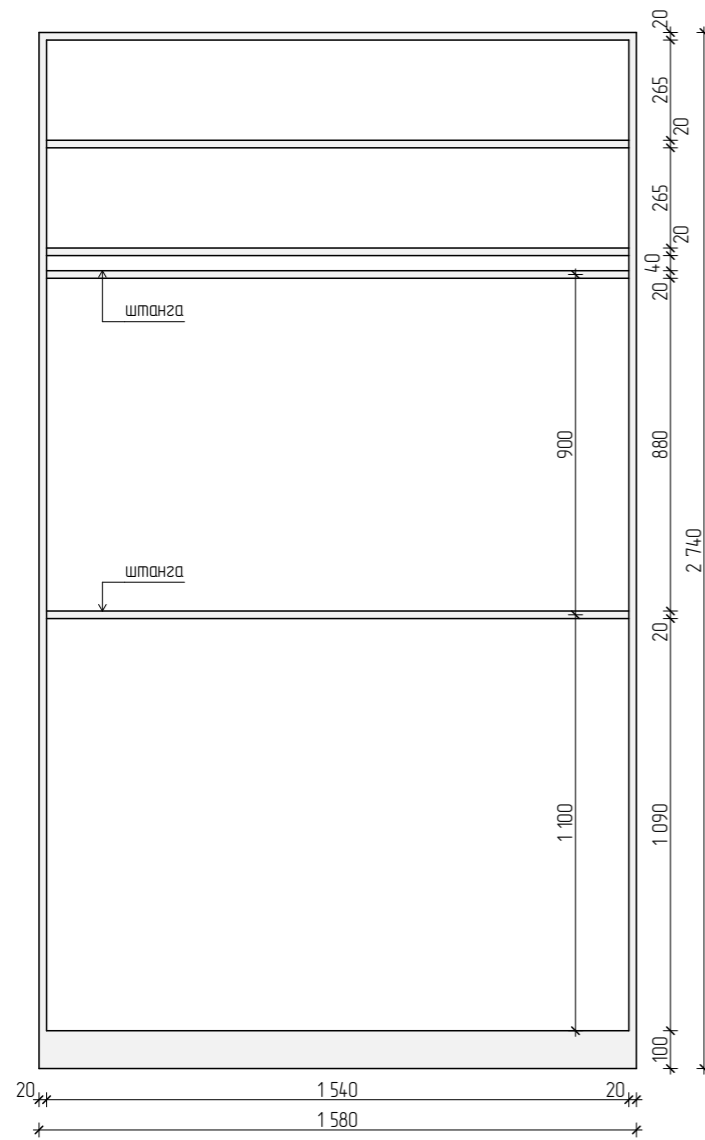

Мебель на заказ. МБ-4.1
Гардероб. Модуль 1. Количество изделий - 1 шт.

Вид спереди

Вид сбоку

Аксонометрия. Вид 1

Вид сверху

ПРИМЕЧАНИЕ:

1. Все привязки даны в миллиметрах. Высоты указаны с привязкой к проектному уровню чистого пола.
2. Дизайн проект разработан с учетом обмеров до демонтажа.
3. Все размеры уточнить по месту.

Мебель на заказ. МБ-4.2
Гардероб. Модуль 2. Количество изделий - 1 шт.

Вид спереди

Вид сбоку

Аксонометрия. Вид 1

Вид сверху

ПРИМЕЧАНИЕ:

1. Все привязки даны в миллиметрах. Высоты указаны с привязкой к проектному уровню чистого пола.
2. Дизайн проект разработан с учетом обмеров до демонтажа.
3. Все размеры уточнить по месту.

Мебель на заказ. МБ-4.3
Гардероб. Модуль 3. Количество изделий - 1 шт.

Вид спереди

Вид сбоку

Аксонометрия

Вид сверху

ПРИМЕЧАНИЕ:

1. Все привязки даны в миллиметрах. Высоты указаны с привязкой к проектному уровню чистого пола.
2. Дизайн проект разработан с учетом обмеров до демонтажа.
3. Все размеры уточнить по месту.

Мебель на заказ. МБ-5
Консоль. Количество изделий - 1 шт.

Вид спереди

Вид сбоку

Аксонометрия

Вид сверху

ПРИМЕЧАНИЕ:

1. Все привязки даны в миллиметрах. Высоты указаны с привязкой к проектному уровню чистого пола.
2. Дизайн проект разработан с учетом обмеров до демонтажа.
3. Все размеры уточнить по месту.