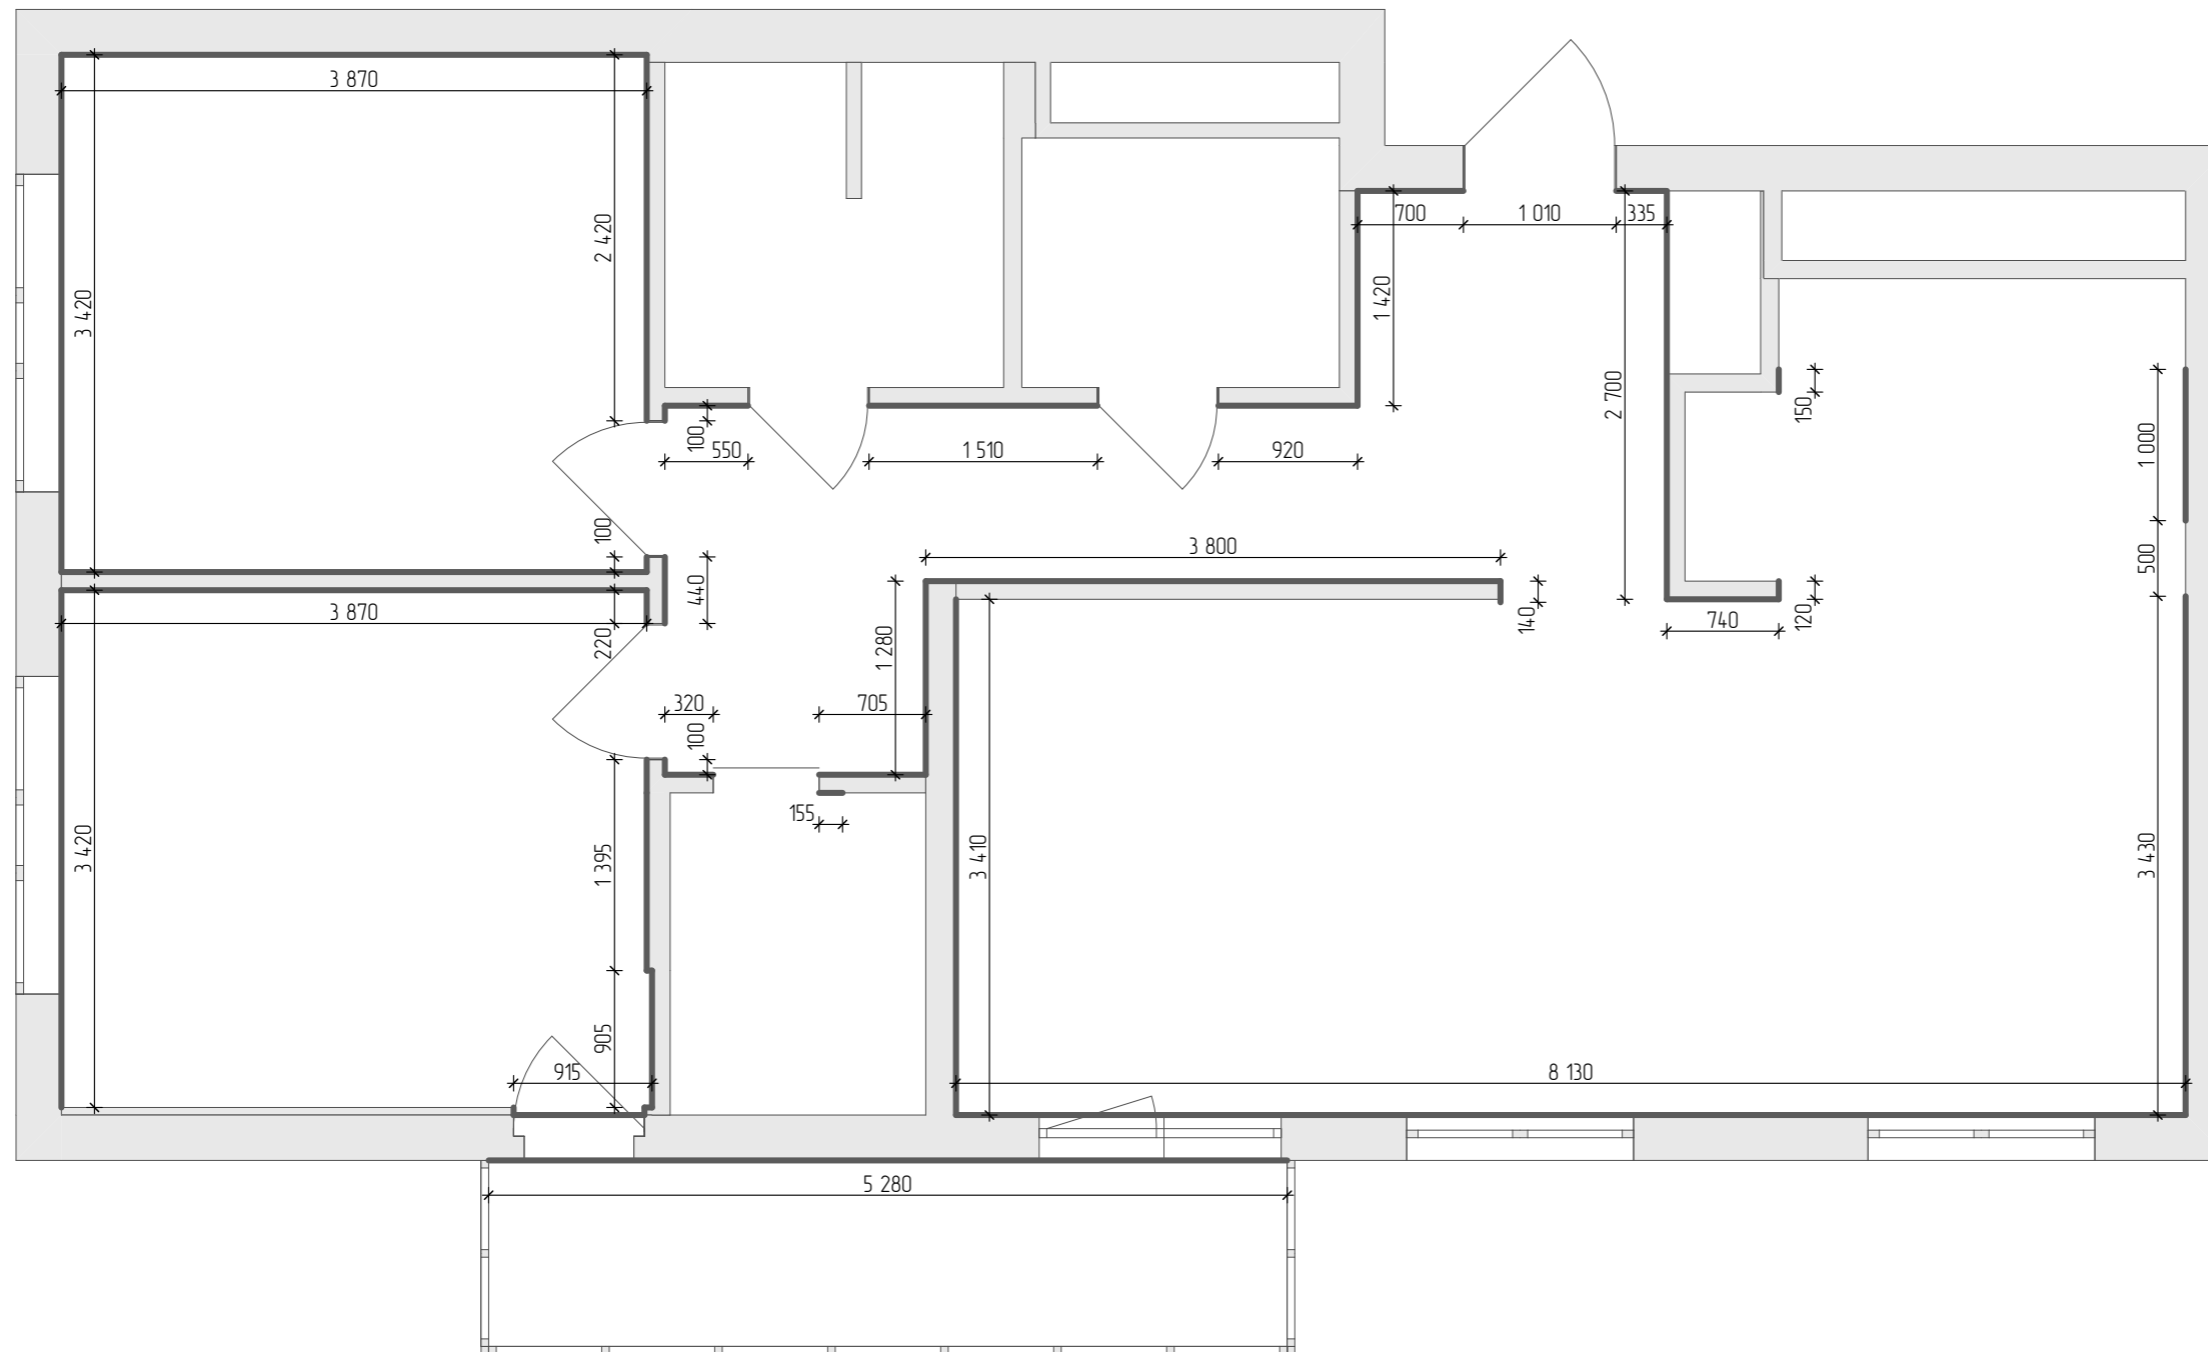

1. Все привязки даны в миллиметрах. Высоты указаны с привязкой к проектному уровню чистого пола.
2. Все размеры уточнить по месту

План плинтусов

УСЛОВНЫЕ ОБОЗНАЧЕНИЯ

— Плинтус МДФ, высота 102 мм,
59,4 м²