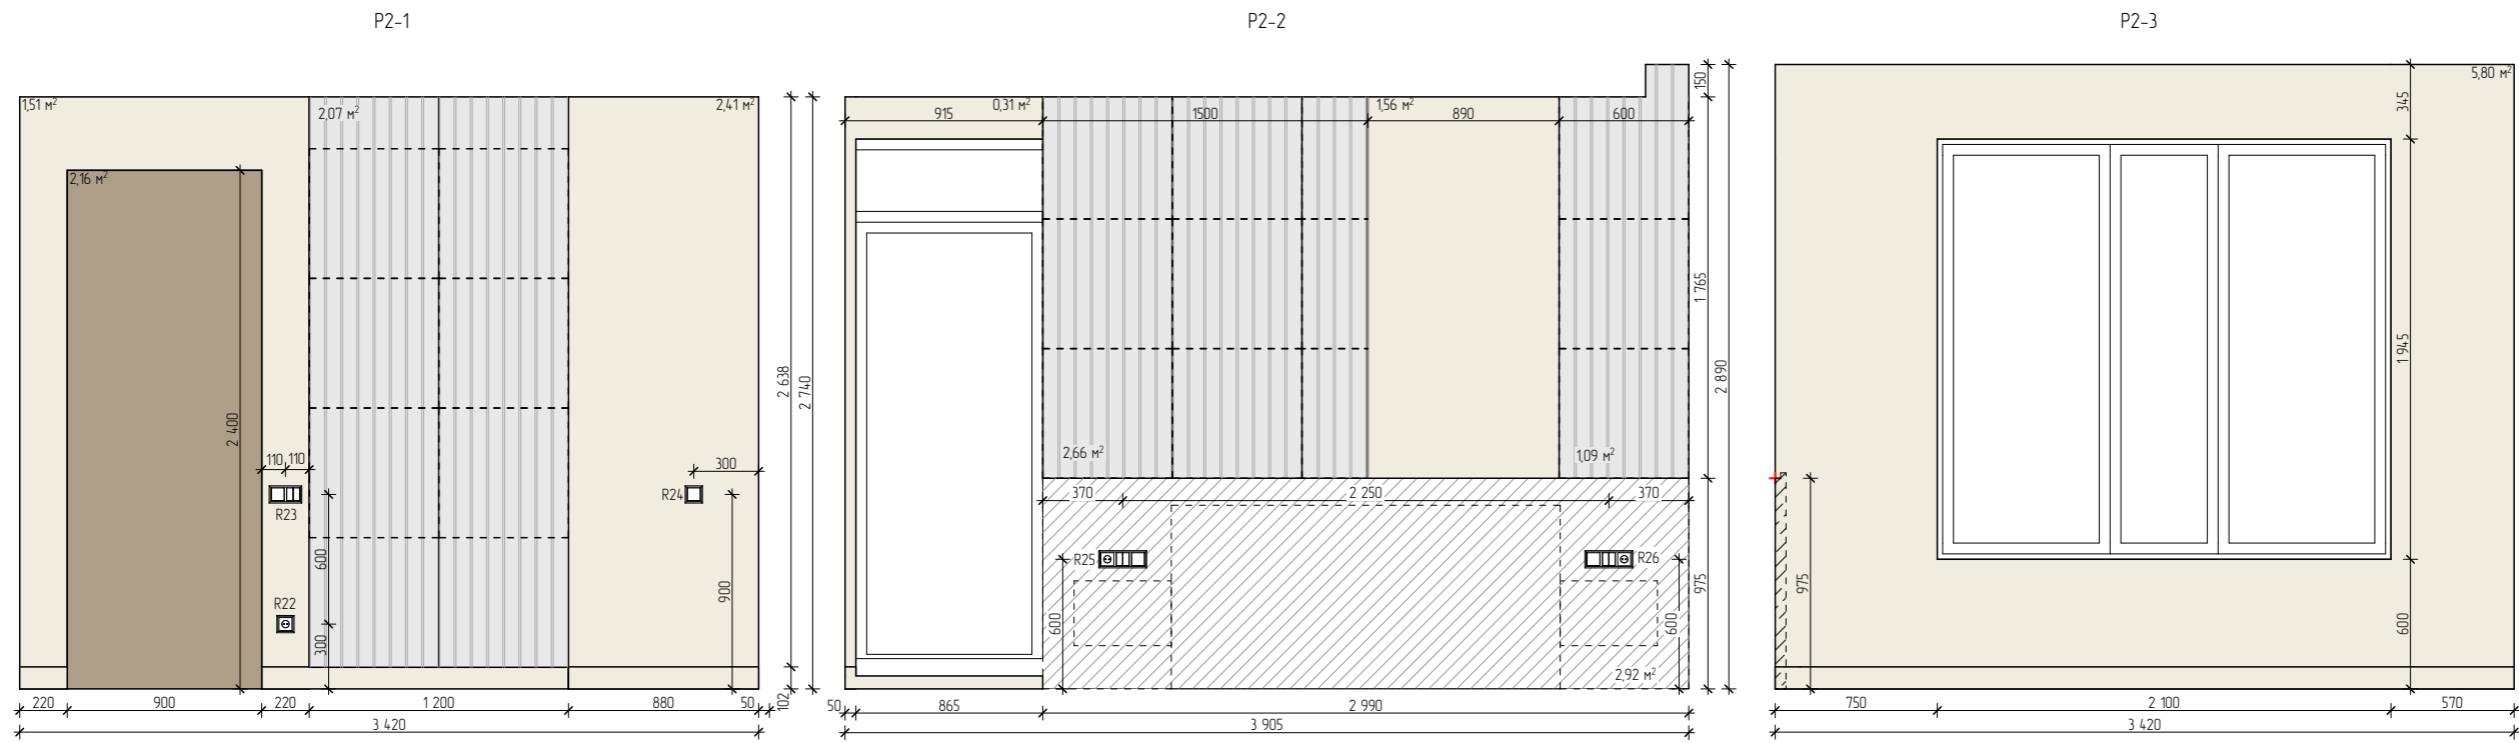

Развертка P2-1 - P2-4. Спальня