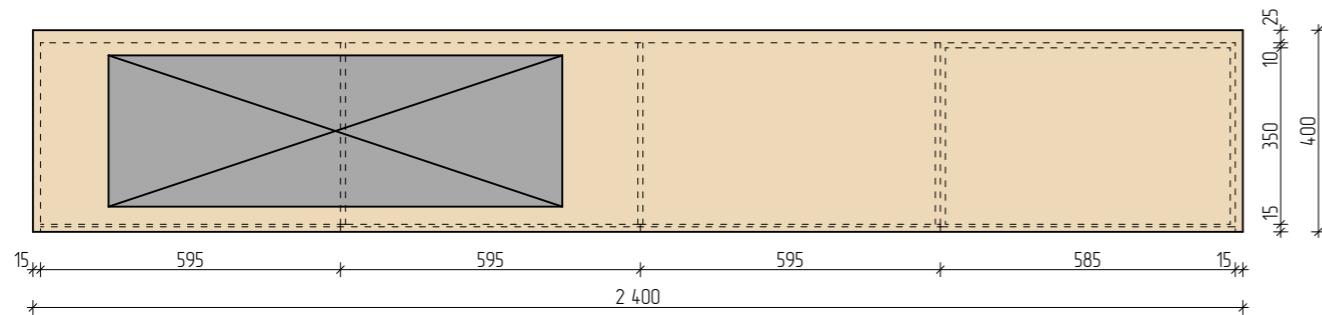

Мебель на заказ МБ-6
Тумба. Количество изделий - 1 шт.

Вид спереди

Вид сбоку

Вид сверху

Аксонометрия

ПРИМЕЧАНИЕ:

1. Все привязки даны в миллиметрах. Высоты указаны с привязкой к проектному уровню чистого пола.
2. Дизайн проект разработан с учетом обмеров до демонтажа.
3. Все размеры уточнить по месту.