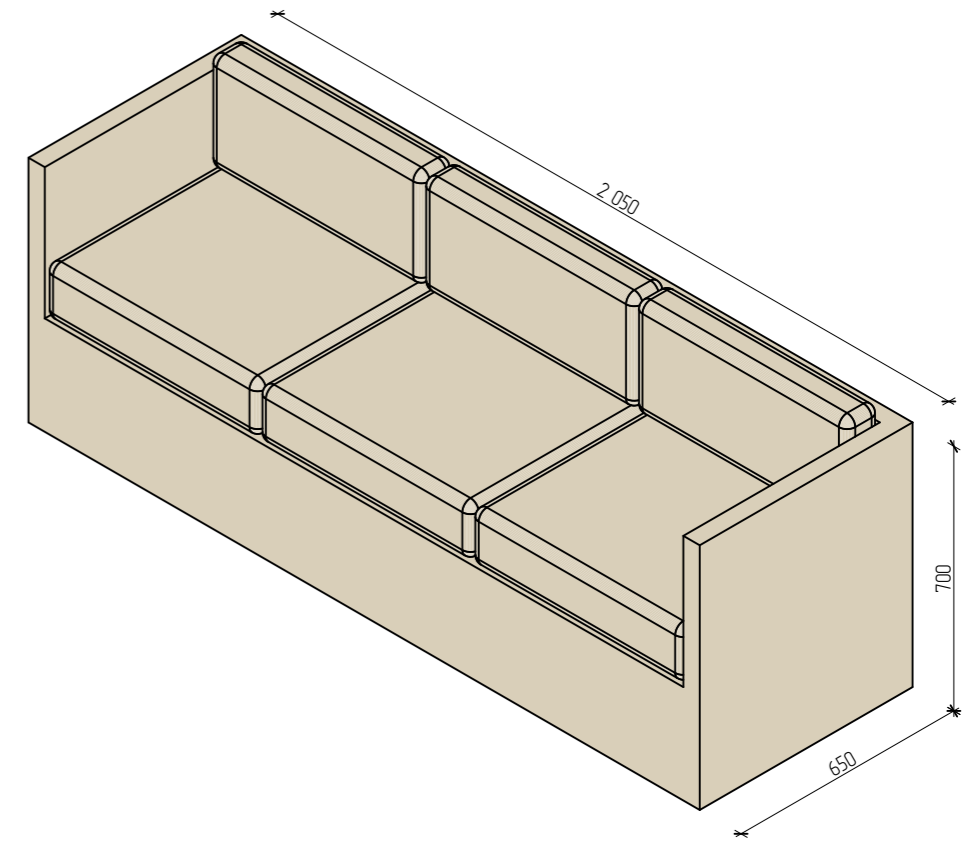

Мебель на заказ МБ-10
Кровать + тумбы. Количество изделий - 1 шт.

Вид спереди

Вид сбоку

Аксонометрия

Вид сверху

ПРИМЕЧАНИЕ:

1. Все привязки даны в миллиметрах. Высоты указаны с привязкой к проектному уровню чистого пола.
2. Дизайн проект разработан с учетом обмеров до демонтажа.
3. Все размеры уточнить по месту.