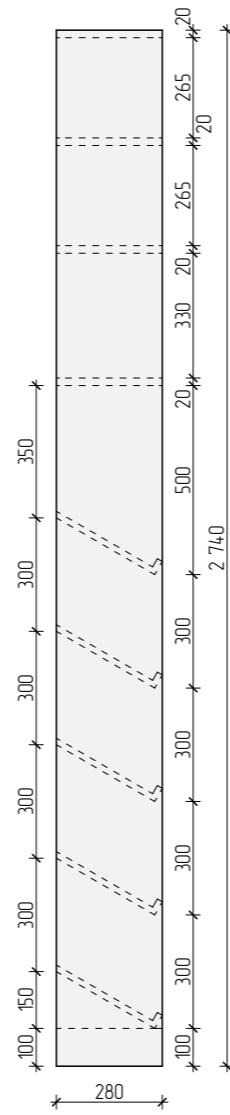

Мебель на заказ. МБ-4.1
Гардероб. Модуль 1. Количество изделий - 1 шт.

Вид сбоку

Аксонометрия. Вид 1

ПРИМЕЧАНИЕ:

1. Все привязки даны в миллиметрах. Высоты указаны с привязкой к проектному уровню чистого пола.
2. Дизайн проект разработан с учетом обмеров до демонтажа.
3. Все размеры уточнить по месту.