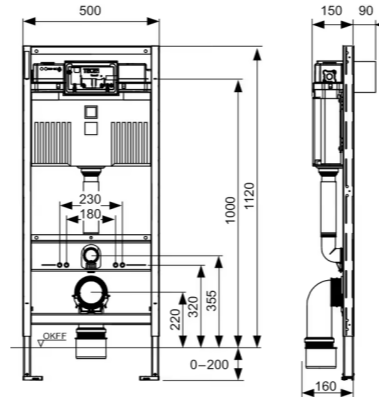

1. Все привязки даны в миллиметрах. Высоты указаны с привязкой к проектному уровню чистого пола.
2. Дизайн проект разработан с учетом объемов до демонтажа отделки.
3. Кладочные размеры стен указаны с учетом чистой отделки. Уточнить размеры встраиваемой мебели.
4. Все размеры уточнить по месту.
5. Выполнение откосов окон и дверей в материале примыкающих стен.
5. Кол-во материалов дано без запаса.

Развертка P5-1 - P5-4. СУ 2

Техническая информация по сантехнике

1. Гигиенический душ

2. Встроенный смеситель

3. Полотенцесушитель

4. Установка

5. Унитаз

6. Кнопка унитаза