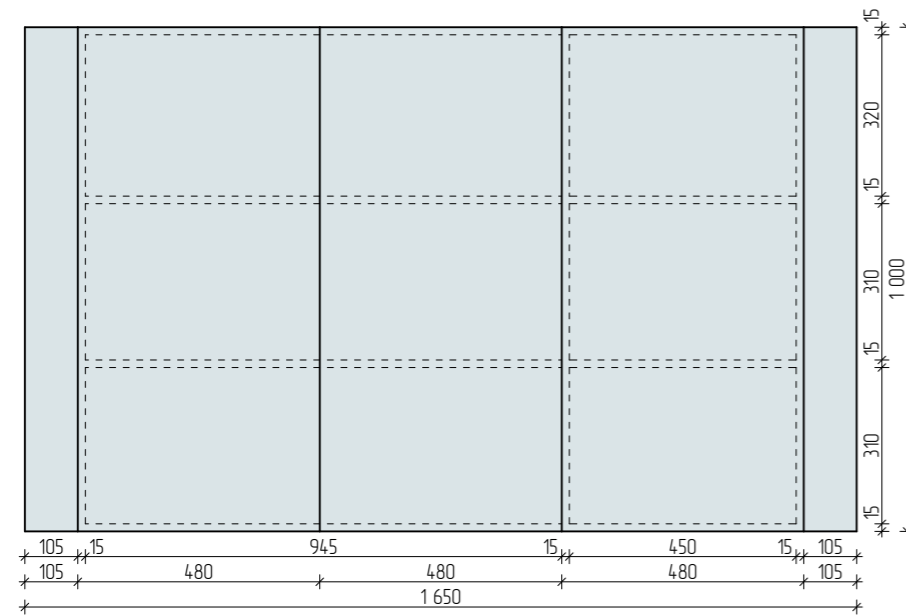

Мебель на заказ. МБ-7

Шкаф для стиральной и сушильной машины. Количество изделий - 1 шт.

Вид спереди