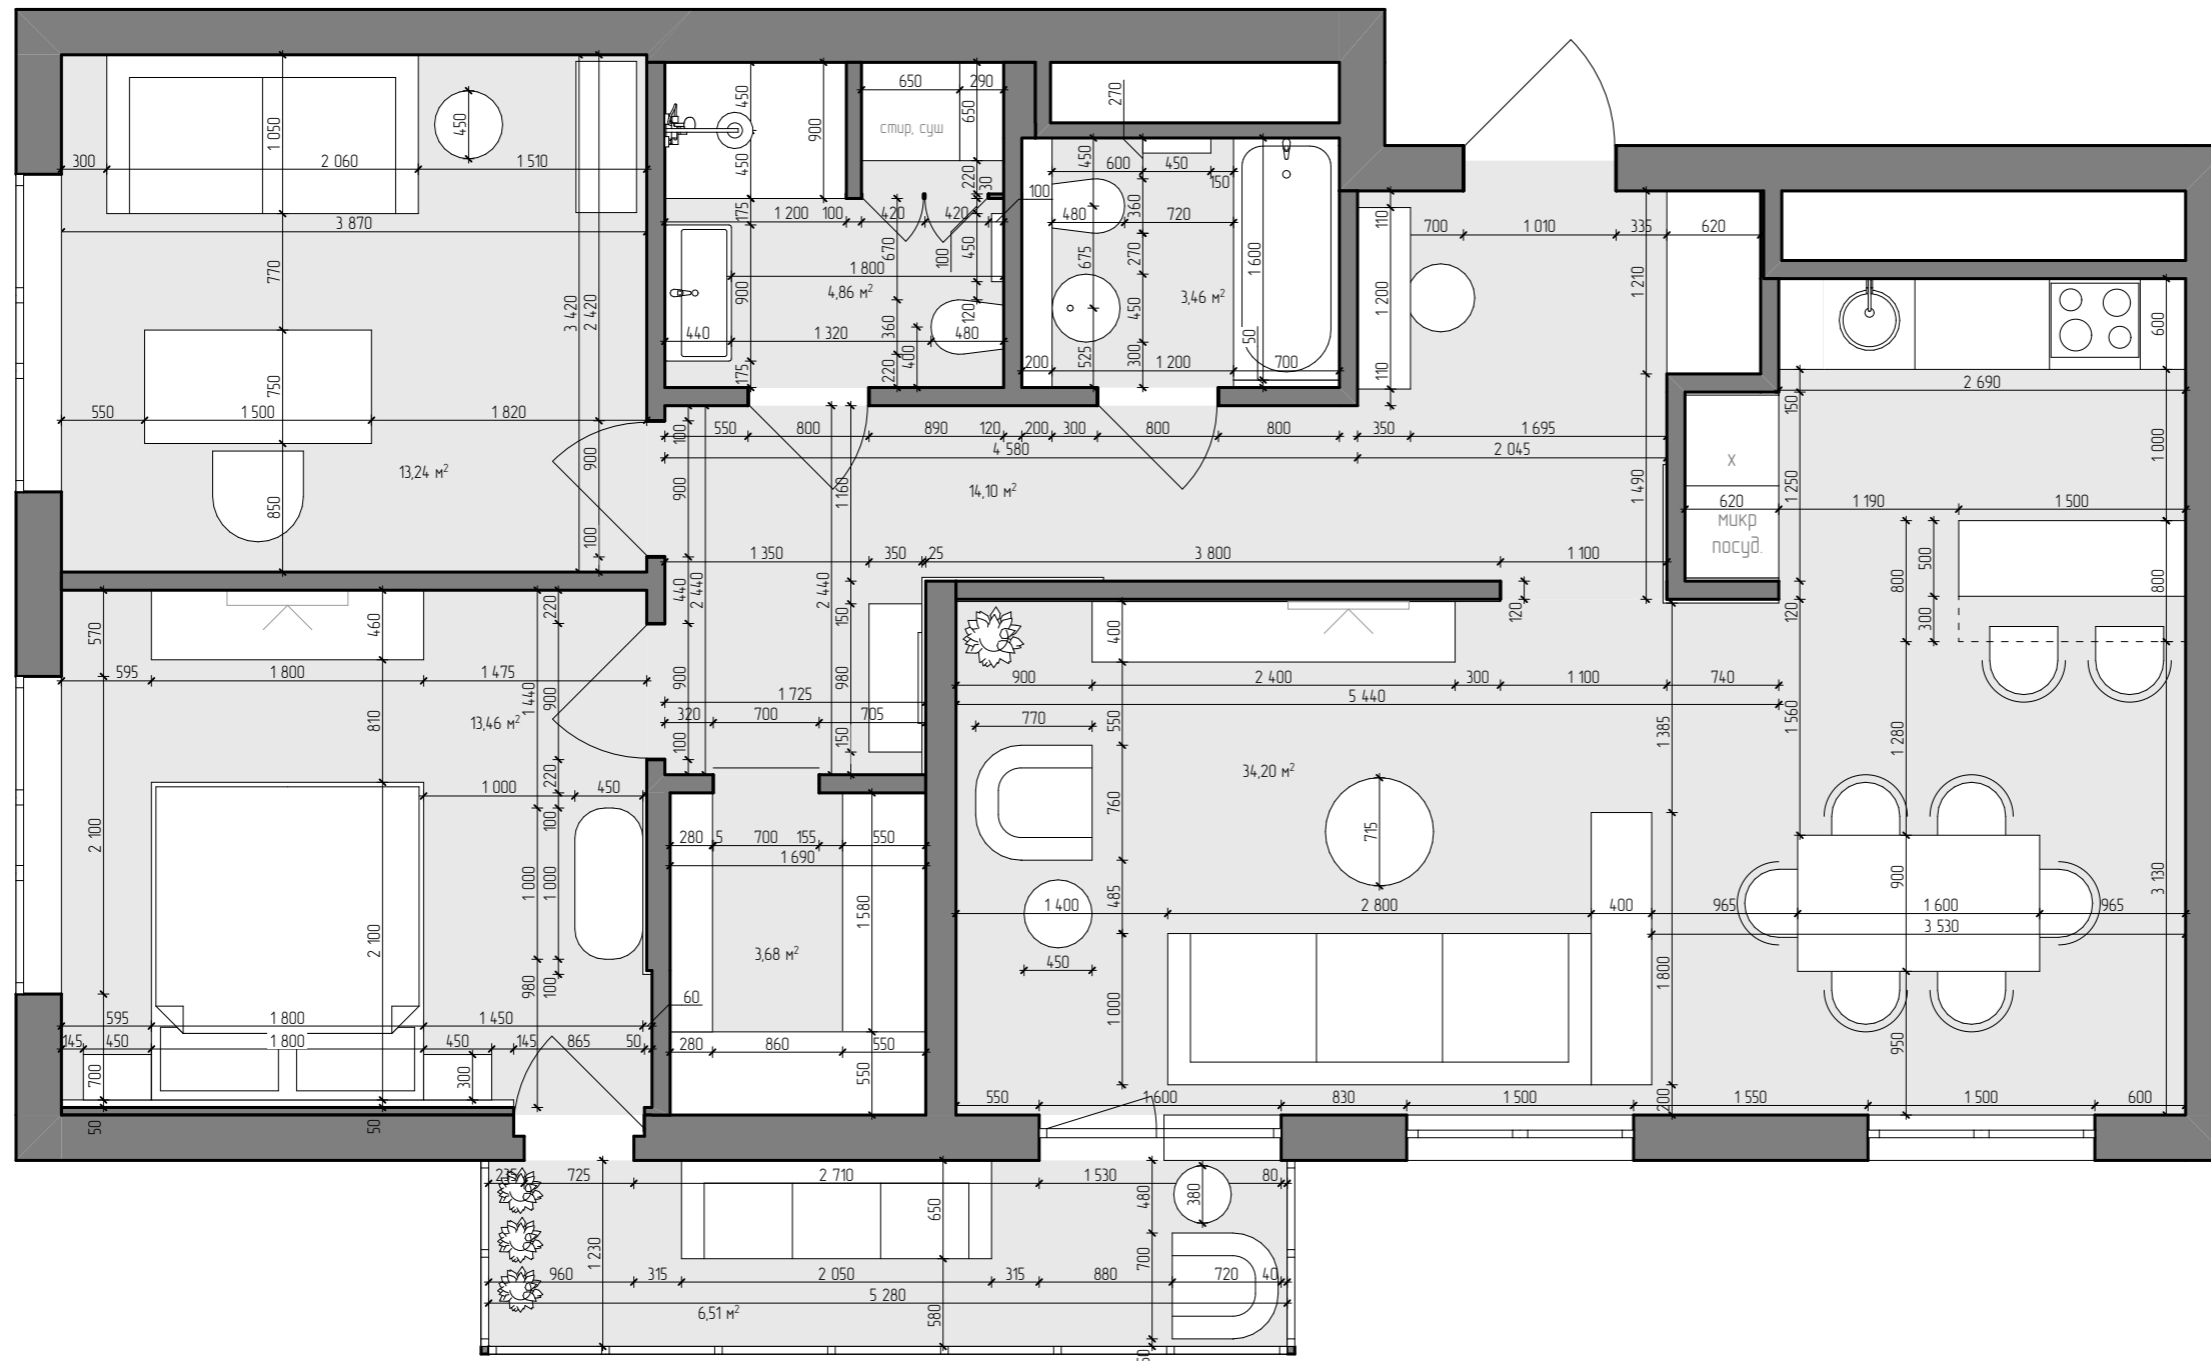

План привязки мебели и оборудования

ПРИМЕЧАНИЕ:

1. Все привязки даны в миллиметрах. Высоты указаны с привязкой к проектному уровню чистого пола.
2. Дизайн проект разработан с учетом обмеров до демонтажа отделки.
3. Кладочные размеры стен указаны с учетом чистой отделки. Уточнить размеры встраиваемой мебели.
4. Все размеры уточнить по месту
5. Кол-во материалов дано без запаса