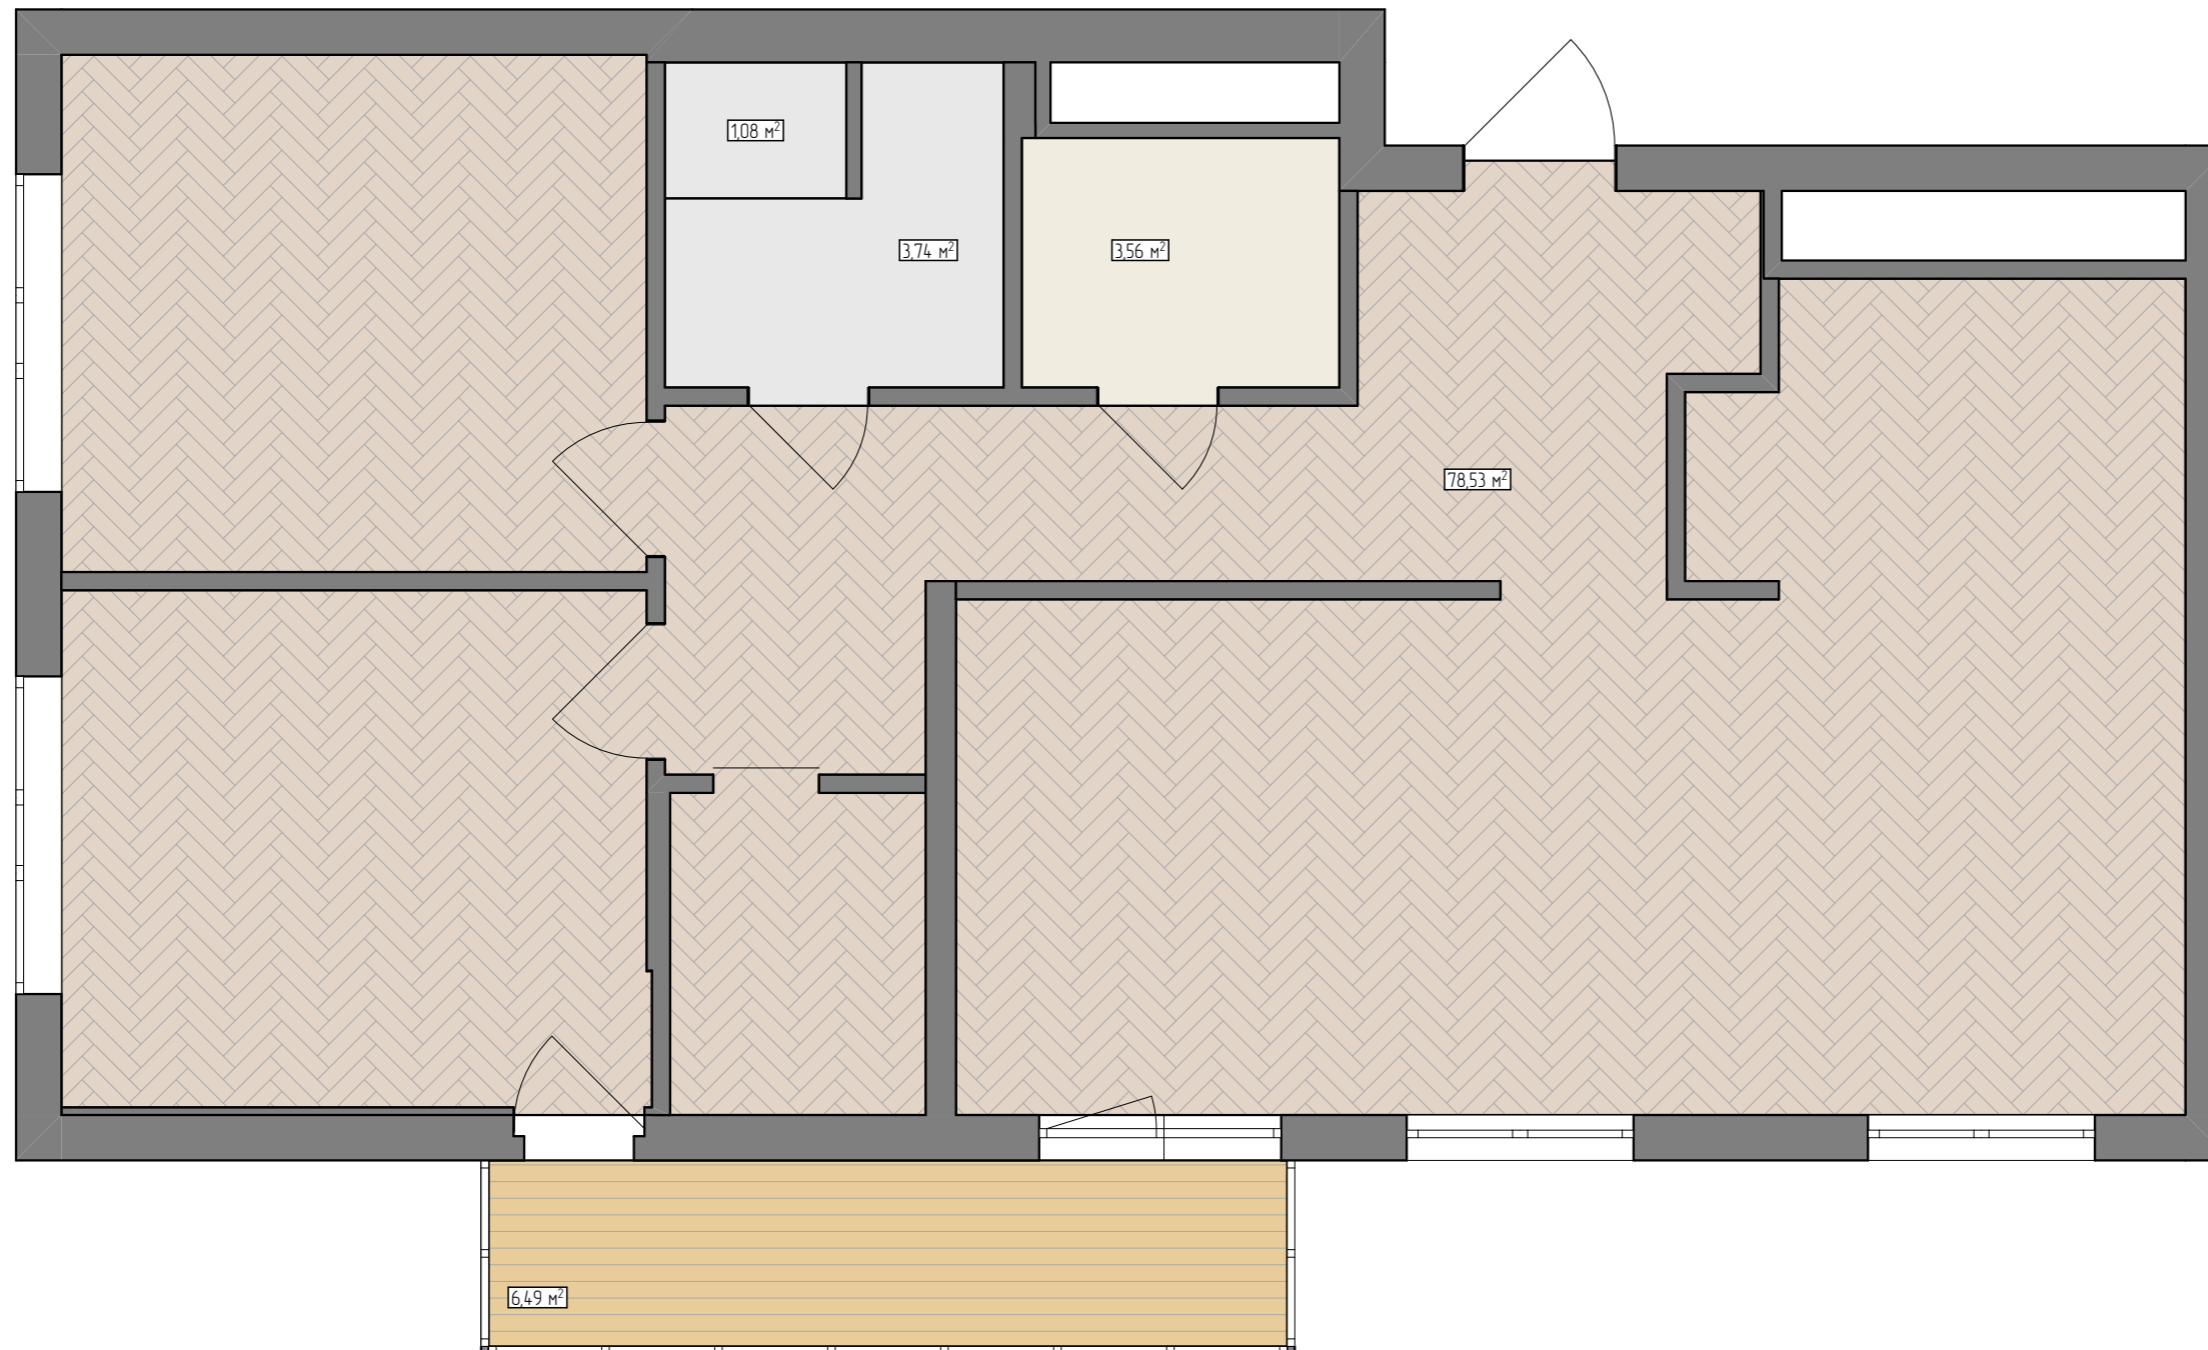

Экспликация помещений	
Наименование	Площадь
Балкон	6,51
Гардеробная	3,68
Кабинет	13,24
Кухня - столовая - гостиная	34,20
Спальня	13,46
СУ 1	4,86
СУ 2	3,46
Холл	14,10
	93,51 м²

УСЛОВНЫЕ ОБОЗНАЧЕНИЯ

-  - Ламинат, 78,5 м²
-  - Керамогранит Atlas Concorde Oak Reserve Pure, 20x120, 6,5 м²
-  - Керамогранит BIANCO STATUARIO VENATO, 100x300 (пиленный, см. развертку), 3,6 м²
-  - Керамогранит Atlas Concorde Marvel Bardiglio Grey 60x60, 4,9 м²