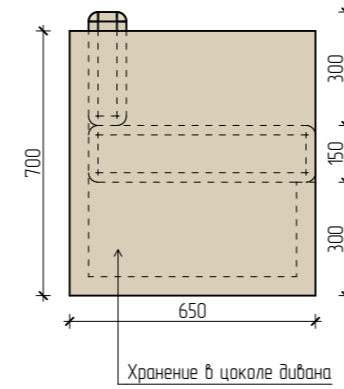

Мебель на заказ МБ-9
Кровать + тумбы. Количество изделий - 1 шт.

Вид спереди

Вид сверху

Вид сбоку

Аксонометрия.

ПРИМЕЧАНИЕ:

1. Все привязки даны в миллиметрах. Высоты указаны с привязкой к проектному уровню чистого пола.
2. Дизайн проект разработан с учетом обмеров до демонтажа.
3. Все размеры уточнить по месту.

Мебель на заказ МБ-10
Кровать + тумбы. Количество изделий - 1 шт.

Вид спереди

Вид сбоку

Аксонометрия

Вид сверху

ПРИМЕЧАНИЕ:

1. Все привязки даны в миллиметрах. Высоты указаны с привязкой к проектному уровню чистого пола.
2. Дизайн проект разработан с учетом обмеров до демонтажа.
3. Все размеры уточнить по месту.