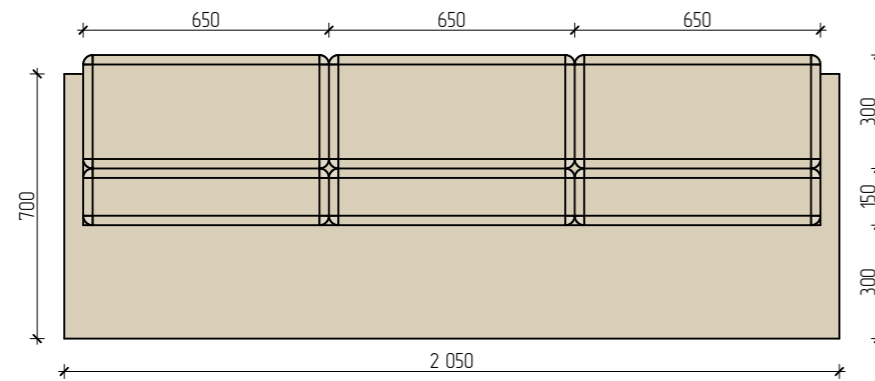

Мебель на заказ МБ-10
Кровать + тумбы. Количество изделий - 1 шт.

Вид спереди