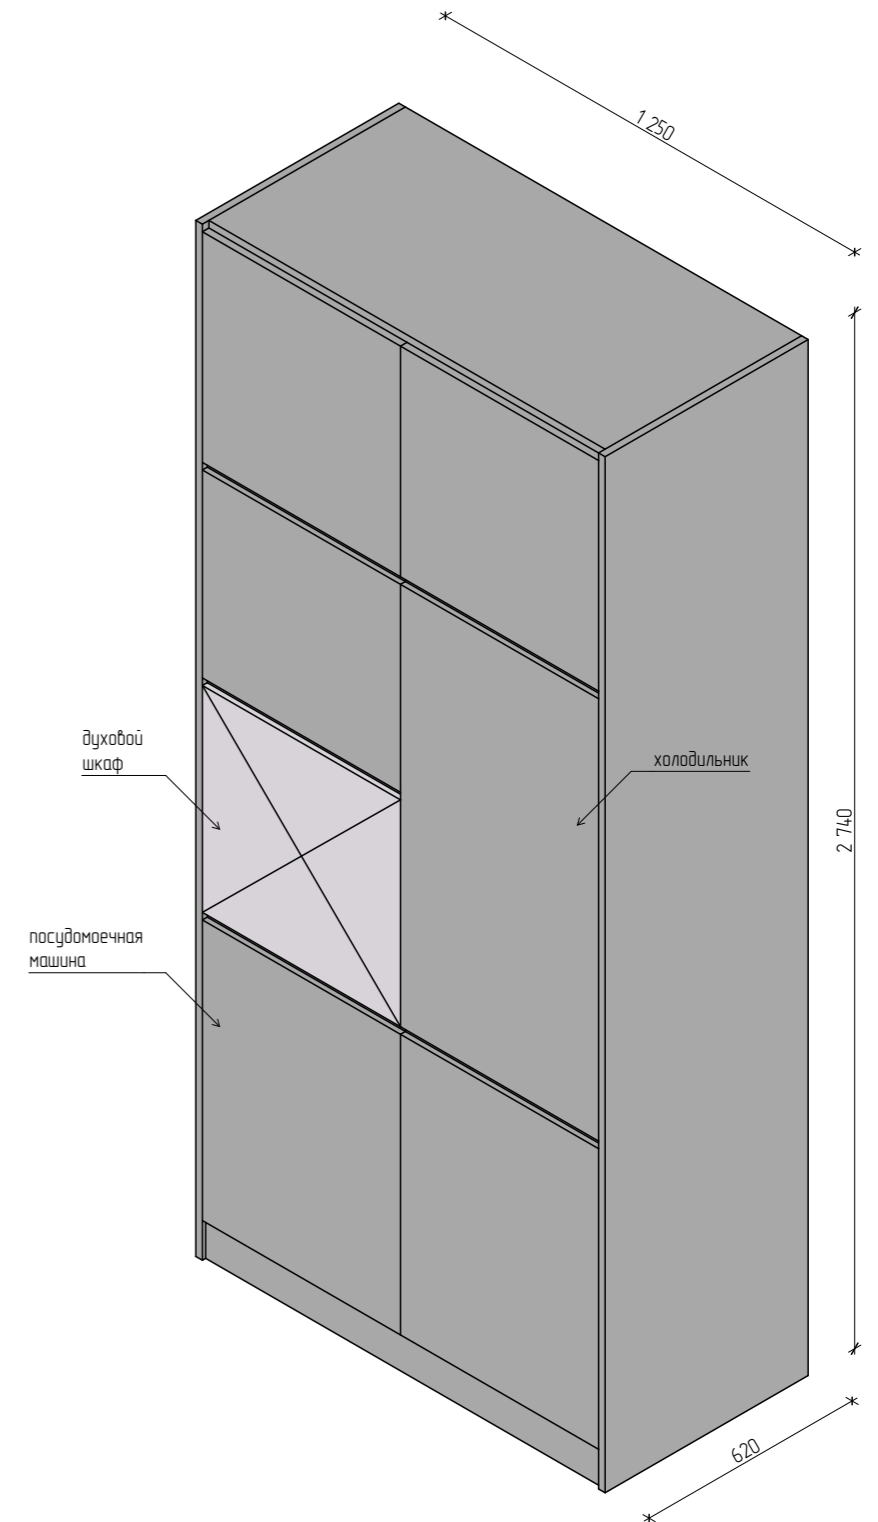

Мебель на заказ. МБ-3.2
Кухня. Блок 1. Количество изделий - 1 шт.

Вид спереди

Вид сбоку

Аксонометрия. Вид 1

Вид сверху

ПРИМЕЧАНИЕ:

1. Все привязки даны в миллиметрах. Высоты указаны с привязкой к проектному уровню чистого пола.
2. Дизайн проект разработан с учетом обмеров до демонтажа.
3. Все размеры уточнить по месту.