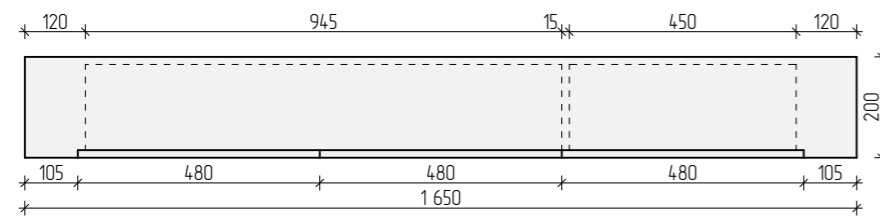

Мебель на заказ. МБ-7

Шкаф для стиральной и сушильной машины. Количество изделий - 1 шт.

Вид спереди

Вид сбоку

Аксонометрия

Вид сверху

ПРИМЕЧАНИЕ:

1. Все привязки даны в миллиметрах. Высоты указаны с привязкой к проектному уровню чистого пола.
2. Дизайн проект разработан с учетом обмеров до демонтажа.
3. Все размеры уточнить по месту.