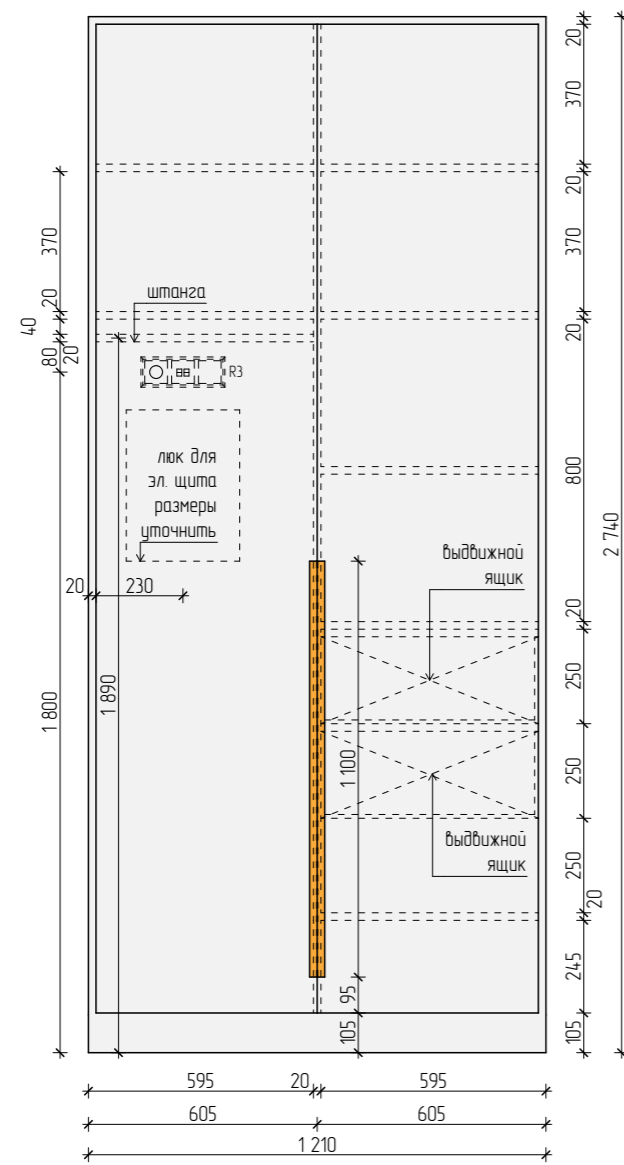

ПРИМЕЧАНИЕ:

1. Все привязки даны в миллиметрах. Высоты указаны с привязкой к проектному уровню чистого пола.
2. Все размеры уточнить по месту

План потолков

УСЛОВНЫЕ ОБОЗНАЧЕНИЯ

-  - Подвесной ГКЛ потолок, покраска, цвет белый, 74,8 м²
-  - Подвесной влагостойкий ГКЛ потолок, покраска, цвет белый, 8,1 м²
-  - Выравнивание и покраска черного потолка, цвет белый, 3,5 м²
-  - Выравнивание и покраска черного потолка, цвет темно-серый, 6,5 м²

План привязки мебели и оборудования

ПРИМЕЧАНИЕ:

1. Все привязки даны в миллиметрах. Высоты указаны с привязкой к проектному уровню чистого пола.
2. Дизайн проект разработан с учетом обмеров до демонтажа отделки.
3. Кладочные размеры стен указаны с учетом чистой отделки. Уточнить размеры встраиваемой мебели.
4. Все размеры уточнить по месту
5. Кол-во материалов дано без запаса

Мебель на заказ МБ-1
Шкаф в прихожей. Количество изделий - 1 шт.

Вид спереди

Вид сбоку

Аксонометрия. Вид 1

Вид сверху

ПРИМЕЧАНИЕ:

1. Все привязки даны в миллиметрах. Высоты указаны с привязкой к проектному уровню чистого пола.
2. Дизайн проект разработан с учетом обмеров до демонтажа.
3. Все размеры уточнить по месту.