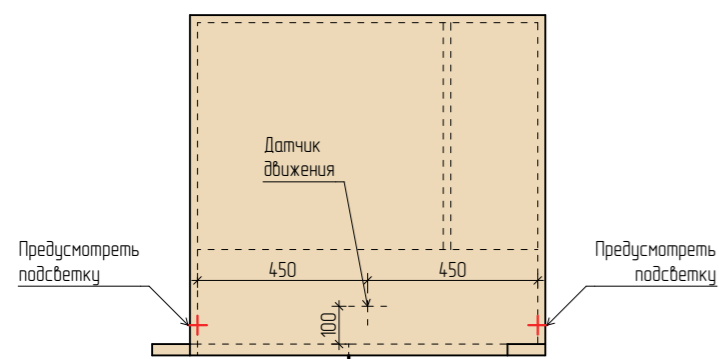

Мебель на заказ. МБ-8
 Шкаф для стиральной и сушильной машины. Количество изделий - 1 шт.

Вид спереди

Вид сбоку

Вид сверху

Аксонометрия

ПРИМЕЧАНИЕ:

1. Все привязки даны в миллиметрах. Высоты указаны с привязкой к проектному уровню чистого пола.
2. Дизайн проект разработан с учетом обмеров до демонтажа.
3. Все размеры уточнить по месту.