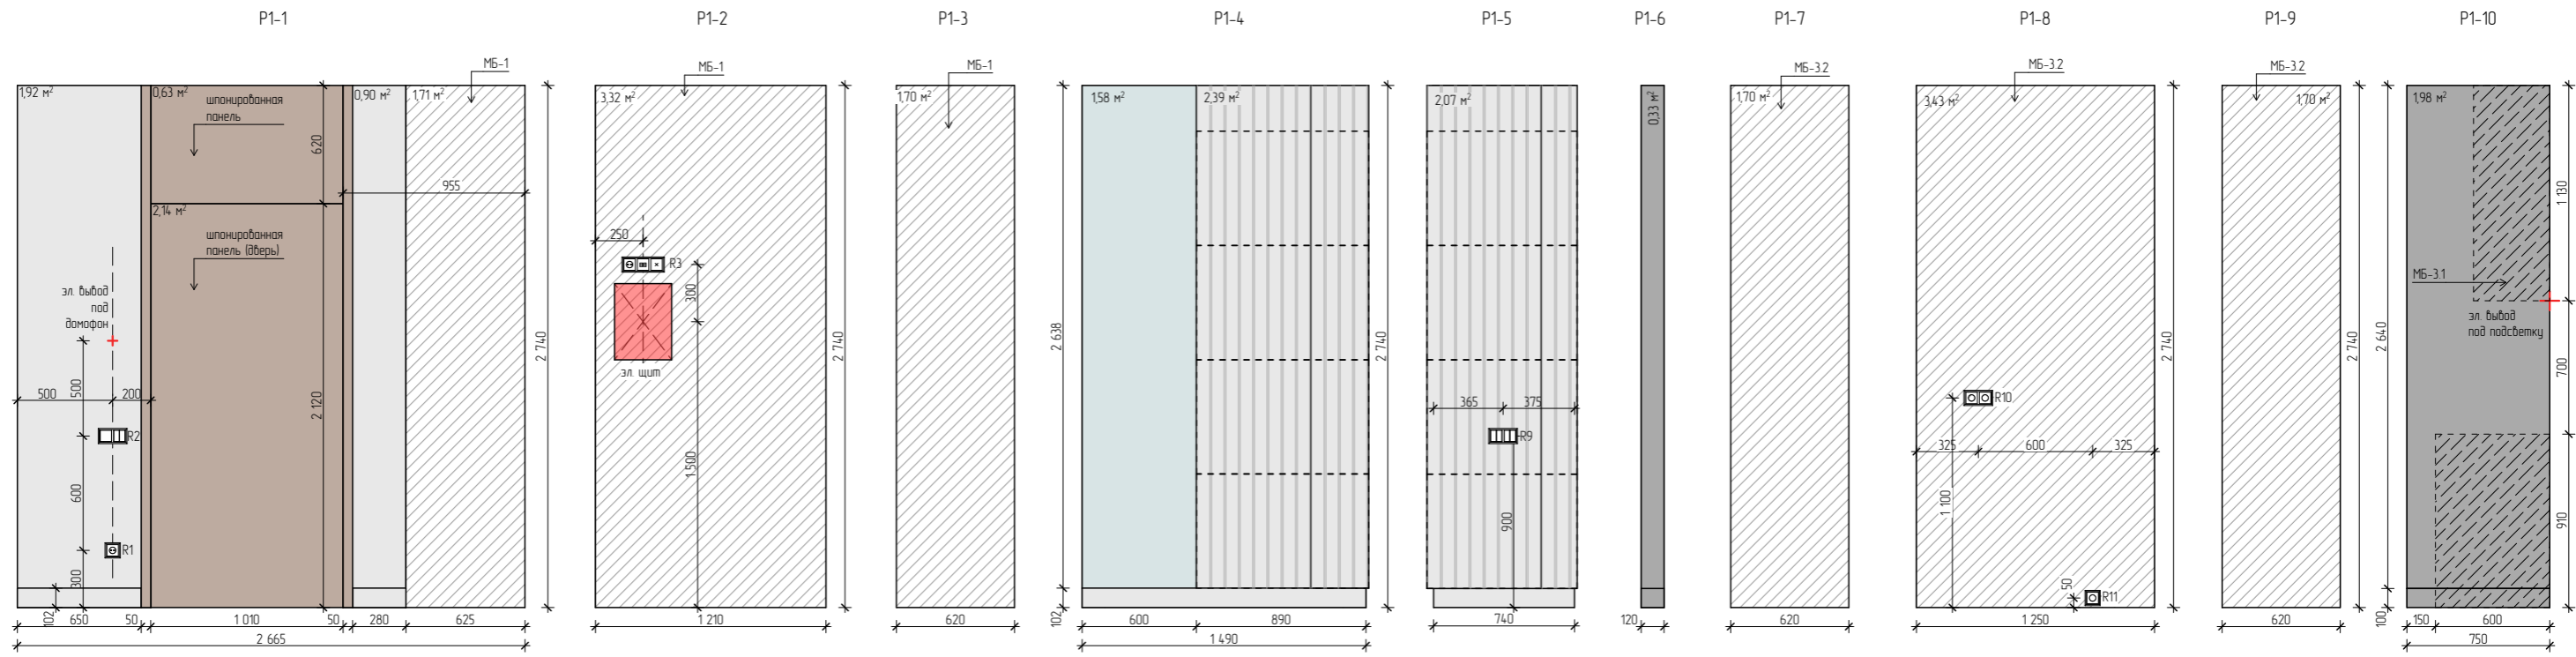

Развертка Р1-1 - Р1-12. Холл - Кухня - Гостиная

УСЛОВНЫЕ ОБОЗНАЧЕНИЯ

- Краска, 2,9 м²	- Зеркало, 1,6 м²	- Кварцевый агломерат, 1,9 м²
- Шпонированная панель (дверь)	- Гипсовая панель, 4,5 м²	- Краска, 15,2 м²
- Отделка под покраску, 19,1 м²	- Краска, 2,3 м²	

ПРИМЕЧАНИЕ:

1. Все привязки даны в миллиметрах. Высоты указаны с привязкой к проектному уровню чистого пола.
2. Дизайн проект разработан с учетом отмеров до демонтажа отделки.
3. Кладочные размеры стен указаны с учетом чистой отделки. Уточнить размеры встраиваемой мебели.
4. Все размеры уточнить по месту.
5. Выполнение откосов окон и дверей в материале примыкающих стен.
5. Кол-во материалов дано без запаса.