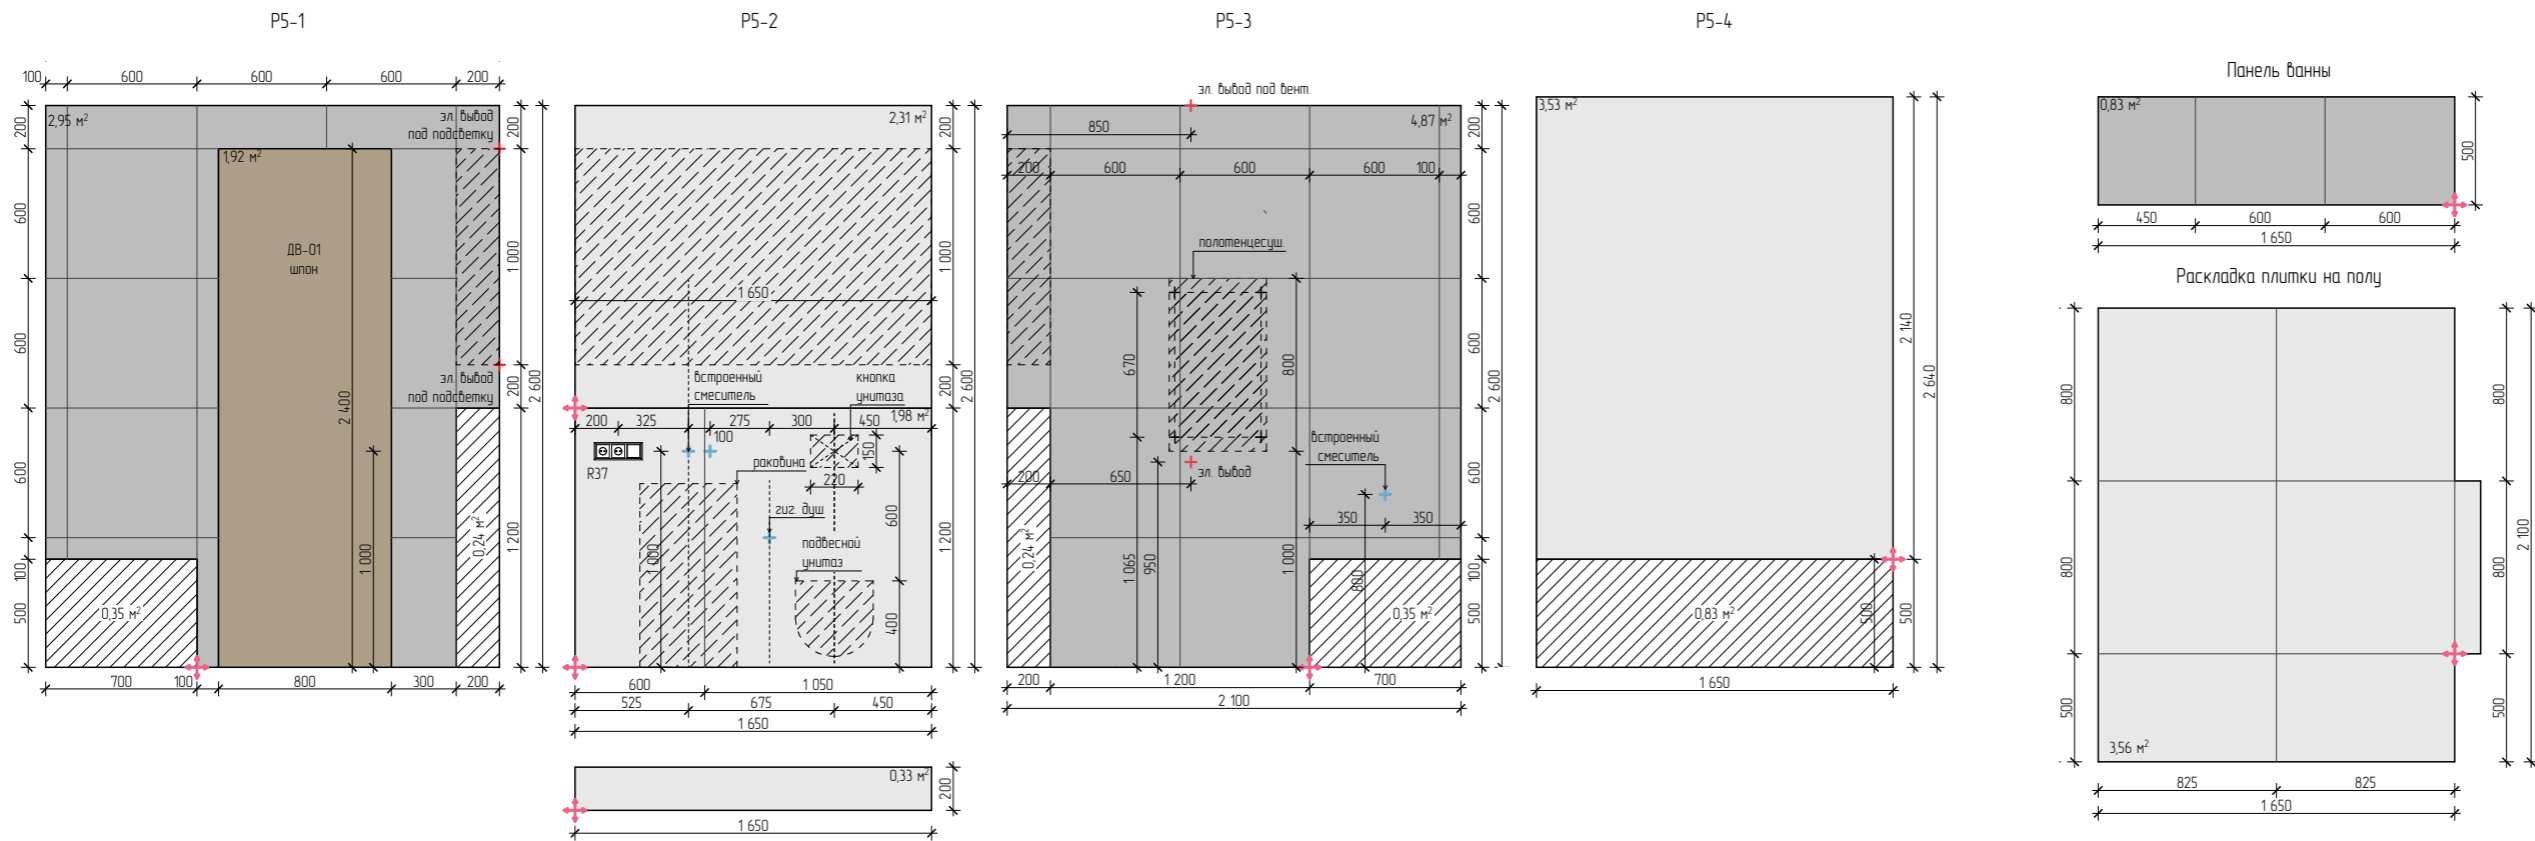

Развертка P5-1 - P5-4. СУ 2

Техническая информация по сантехнике

1. Гигиенический душ