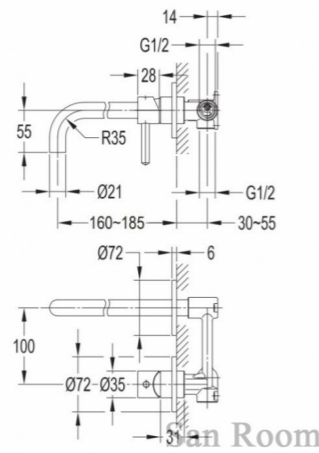

Развертка P5-1 - P5-4. СУ 2

Техническая информация по сантехнике

1. Гигиенический душ

2. Встроенный смеситель

3. Полотенцесушитель

4. Установка

5. Унитаз

6. Кнопка унитаза