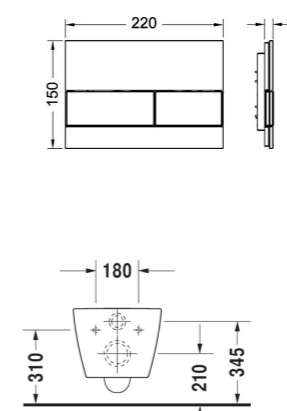

6. Кнопка унитаза