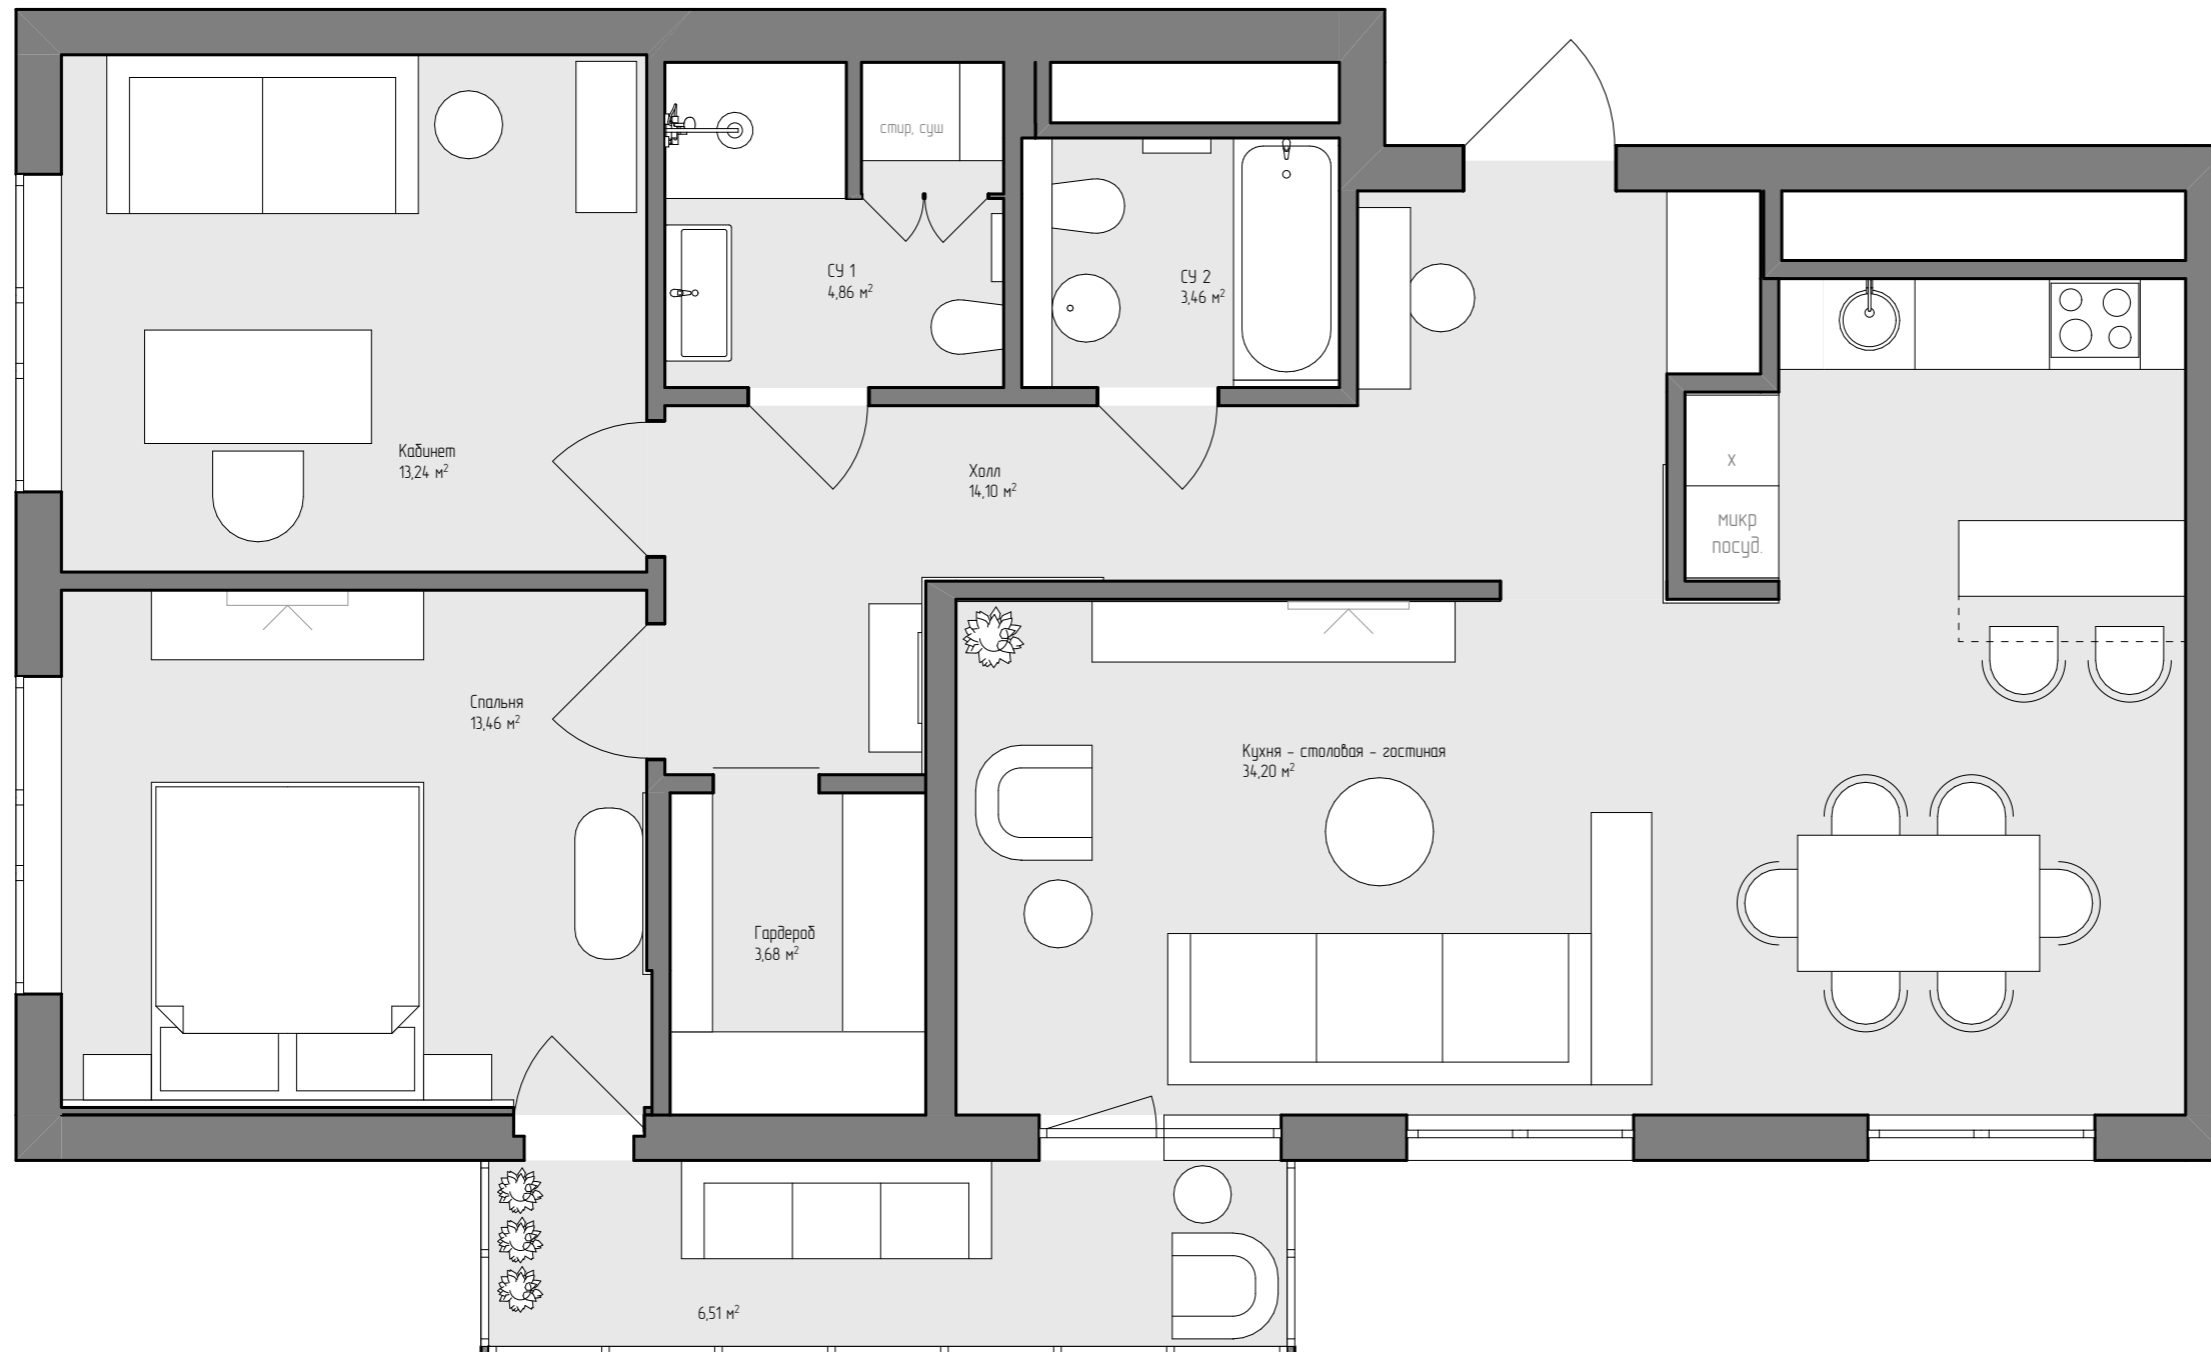

Экспликация помещений	
Наименование	Площадь
Балкон	6,51
Гардеробная	3,68
Кабинет	13,24
Кухня - столовая - гостиная	34,20
Спальня	13,46
СУ 1	4,86
СУ 2	3,46
Холл	14,10
	93,51 м²

УСЛОВНЫЕ ОБОЗНАЧЕНИЯ

-  - Ламинат, 78,5 м²
-  - Керамогранит Atlas Concorde Oak Reserve Pure, 20x120, 6,5 м²
-  - Керамогранит BIANCO STATUARIO VENATO, 100x300 (пиленный, см. развертку), 3,6 м²
-  - Керамогранит Atlas Concorde Marvel Bardiglio Grey 60x60, 4,9 м²