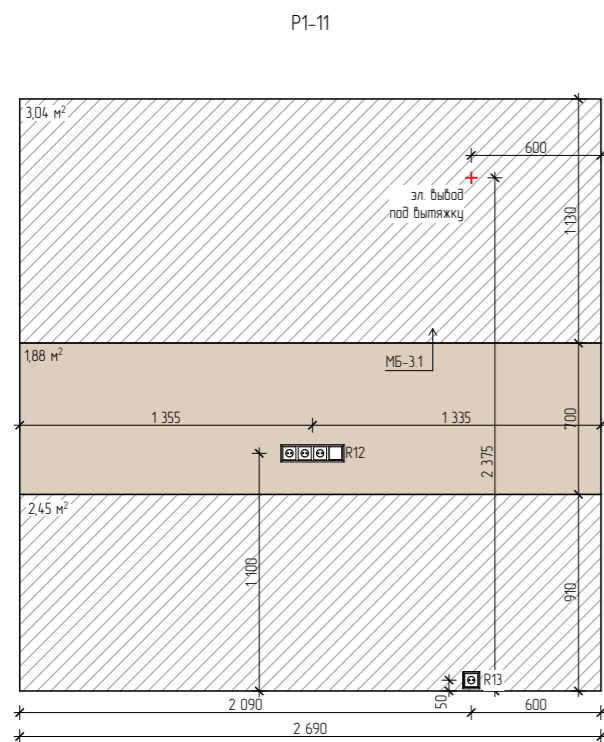

Развертка Р1-1 - Р1-12. Холл - Кухня - Гостиная

УСЛОВНЫЕ ОБОЗНАЧЕНИЯ

- Краска, 2,9 м²	- Зеркало, 1,6 м²	- Кварцевый агломерат, 1,9 м²
- Шпонированная панель (дверь)	- Гипсовая панель, 4,5 м²	- Краска, 15,2 м²
- Отделка под покраску, 19,1 м²	- Краска, 2,3 м²	

ПРИМЕЧАНИЕ:

1. Все привязки даны в миллиметрах. Высоты указаны с привязкой к проектному уровню чистого пола.
2. Дизайн проект разработан с учетом отмеров до демонтажа отделки.
3. Кладочные размеры стен указаны с учетом чистой отделки. Уточнить размеры встраиваемой мебели.
4. Все размеры уточнить по месту.
5. Выполнение откосов окон и дверей в материале примыкающих стен.
5. Кол-во материалов дано без запаса.