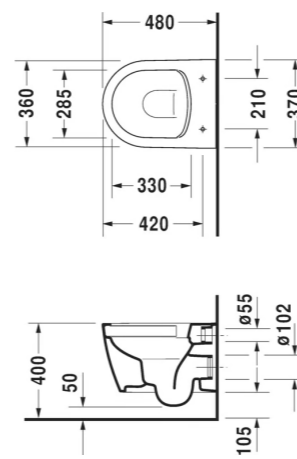

Развертка P5-1 - P5-4. СУ 2

Техническая информация по сантехнике

1. Гигиенический душ

2. Встроенный смеситель

3. Полотенцесушитель

4. Установка

5. Унитаз

6. Кнопка унитаза

7. Ванна

8. Раковина

9. Смеситель для ванны

УСЛОВНЫЕ ОБОЗНАЧЕНИЯ

- Керамогранит BIANCO STATUARIO VENATO, 100x300, 11,7 м²
- Керамогранит Casalgrande Padana 1460030 Cemento Rasato Bianco 60x60, 9,1 м²
- Шпонированная панель (дверь)
- Отделка под покраску, 1,6 м²
- Начало раскладки плитки

ПРИМЕЧАНИЕ:

1. Все привязки даны в миллиметрах. Высоты указаны с привязкой к проектному уровню чистого пола.
2. Дизайн проект разработан с учетом обмеров до демонтажа отделки.
3. Кладочные размеры стен указаны с учетом чистой отделки. Уточнить размеры встраиваемой мебели.
4. Все размеры уточнить по месту
5. Выполнение откосов дверей в материале примыкающих стен
5. Кол-во материалов дано без запаса