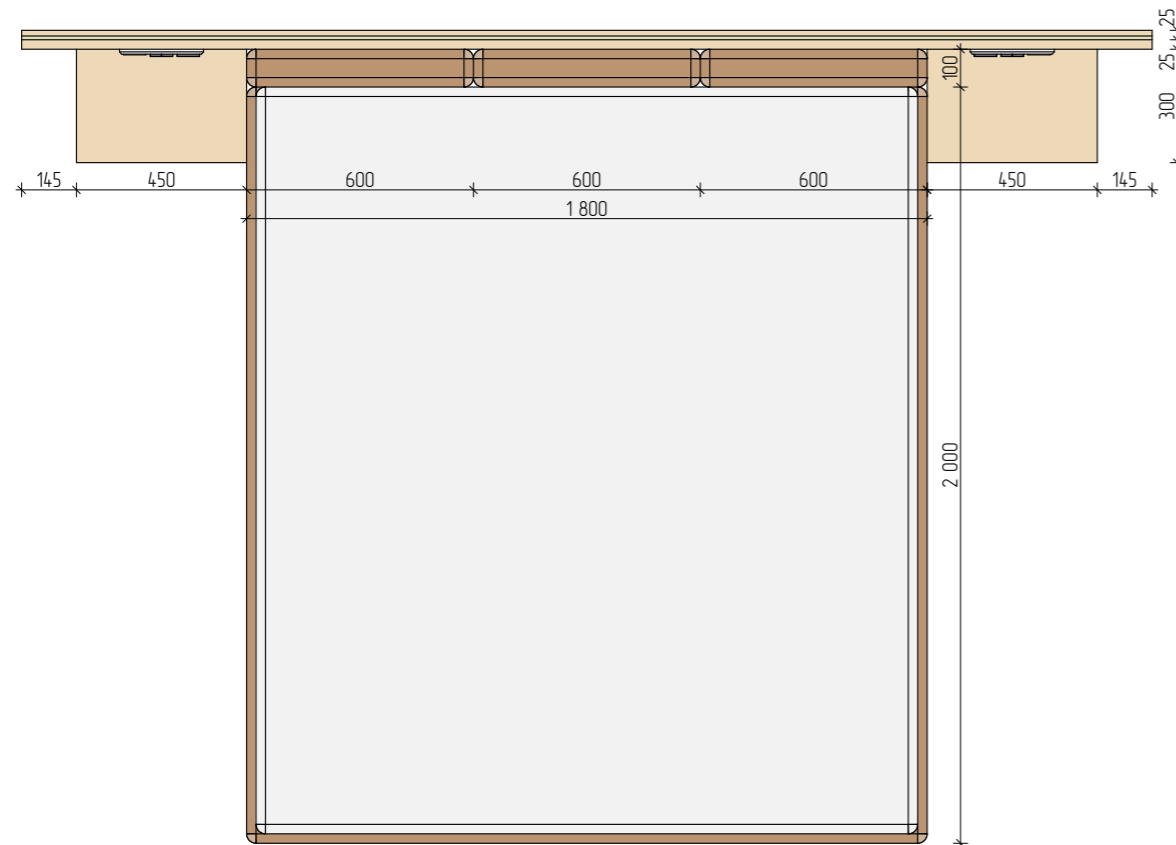

Мебель на заказ МБ-9
Кровать + тумбы. Количество изделий - 1 шт.

Вид спереди

Вид сверху

Вид сбоку

Аксонометрия.

ПРИМЕЧАНИЕ:

1. Все привязки даны в миллиметрах. Высоты указаны с привязкой к проектному уровню чистого пола.
2. Дизайн проект разработан с учетом обмеров до демонтажа.
3. Все размеры уточнить по месту.