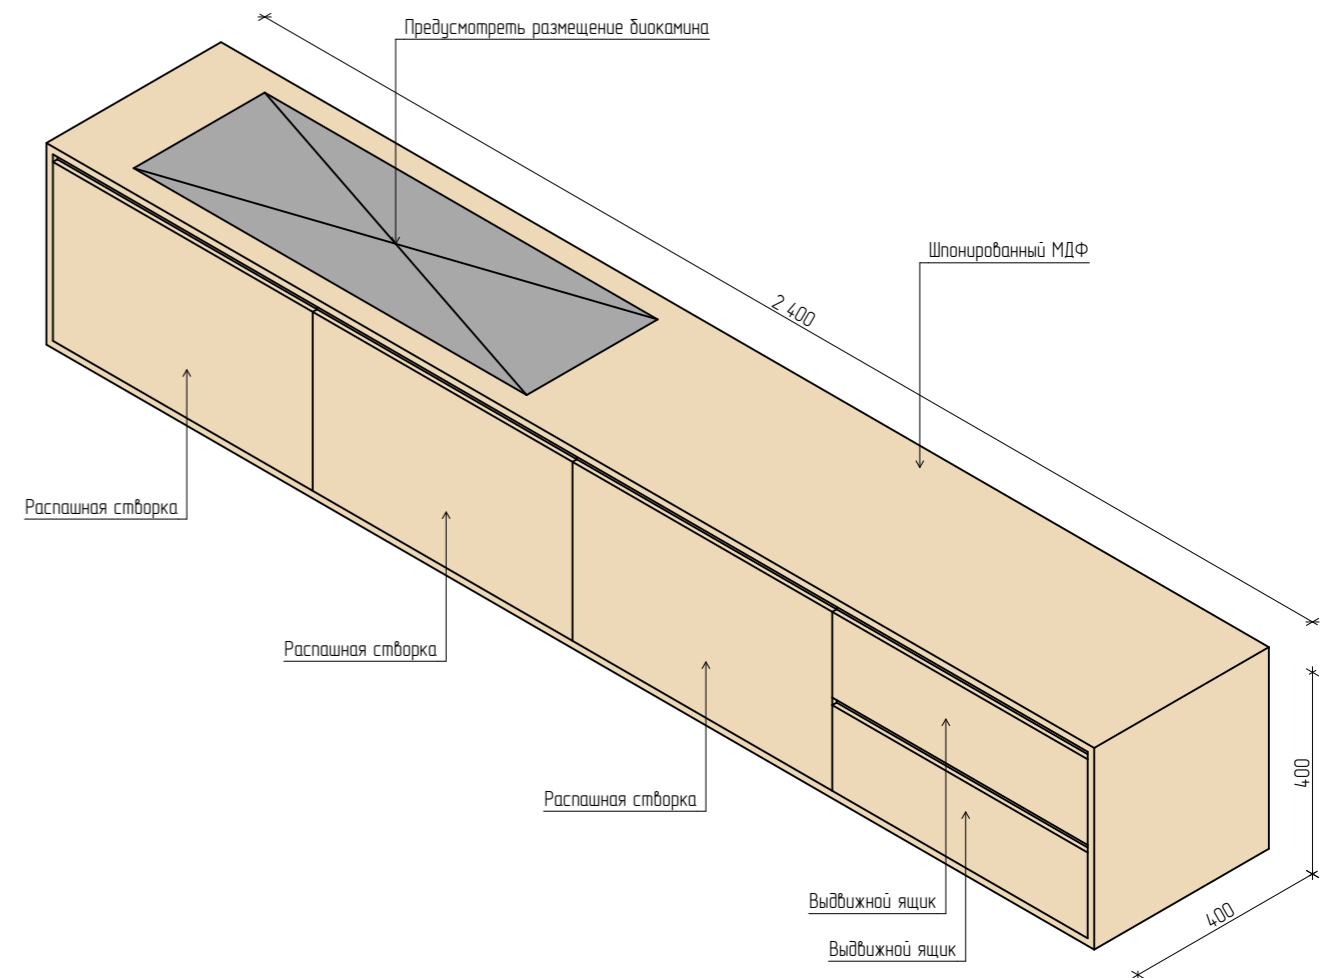

Мебель на заказ МБ-6
Тумба. Количество изделий - 1 шт.

Вид спереди

Вид сбоку

Вид сверху

Аксонометрия

ПРИМЕЧАНИЕ:

1. Все привязки даны в миллиметрах. Высоты указаны с привязкой к проектному уровню чистого пола.
2. Дизайн проект разработан с учетом обмеров до демонтажа.
3. Все размеры уточнить по месту.