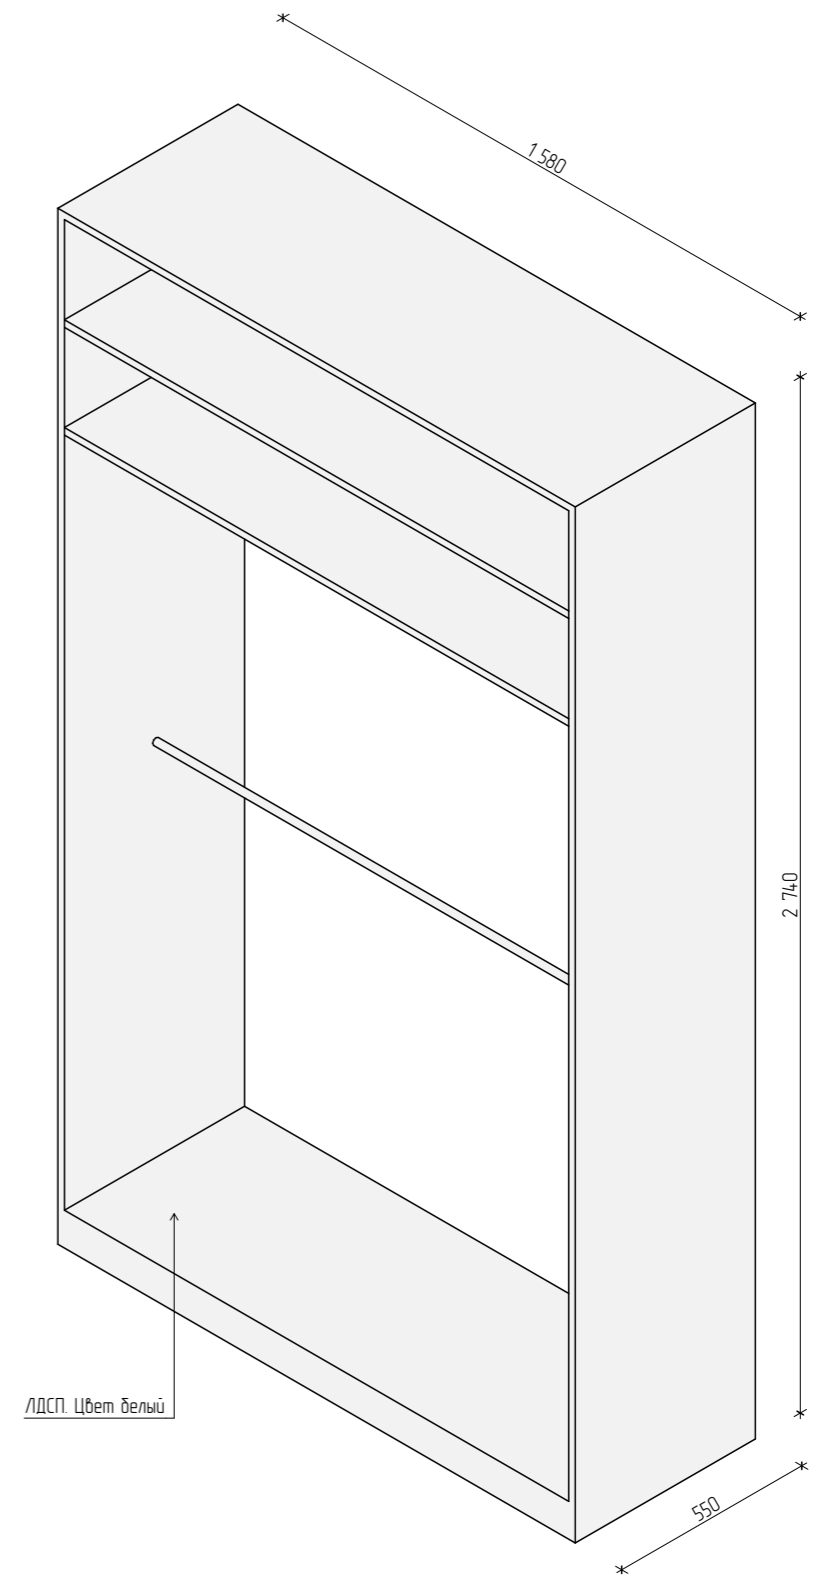

Мебель на заказ. МБ-4.3
Гардероб. Модуль 3. Количество изделий - 1 шт.

Вид спереди

Вид сбоку

Аксонометрия

Вид сверху

ПРИМЕЧАНИЕ:

1. Все привязки даны в миллиметрах. Высоты указаны с привязкой к проектному уровню чистого пола.
2. Дизайн проект разработан с учетом обмеров до демонтажа.
3. Все размеры уточнить по месту.