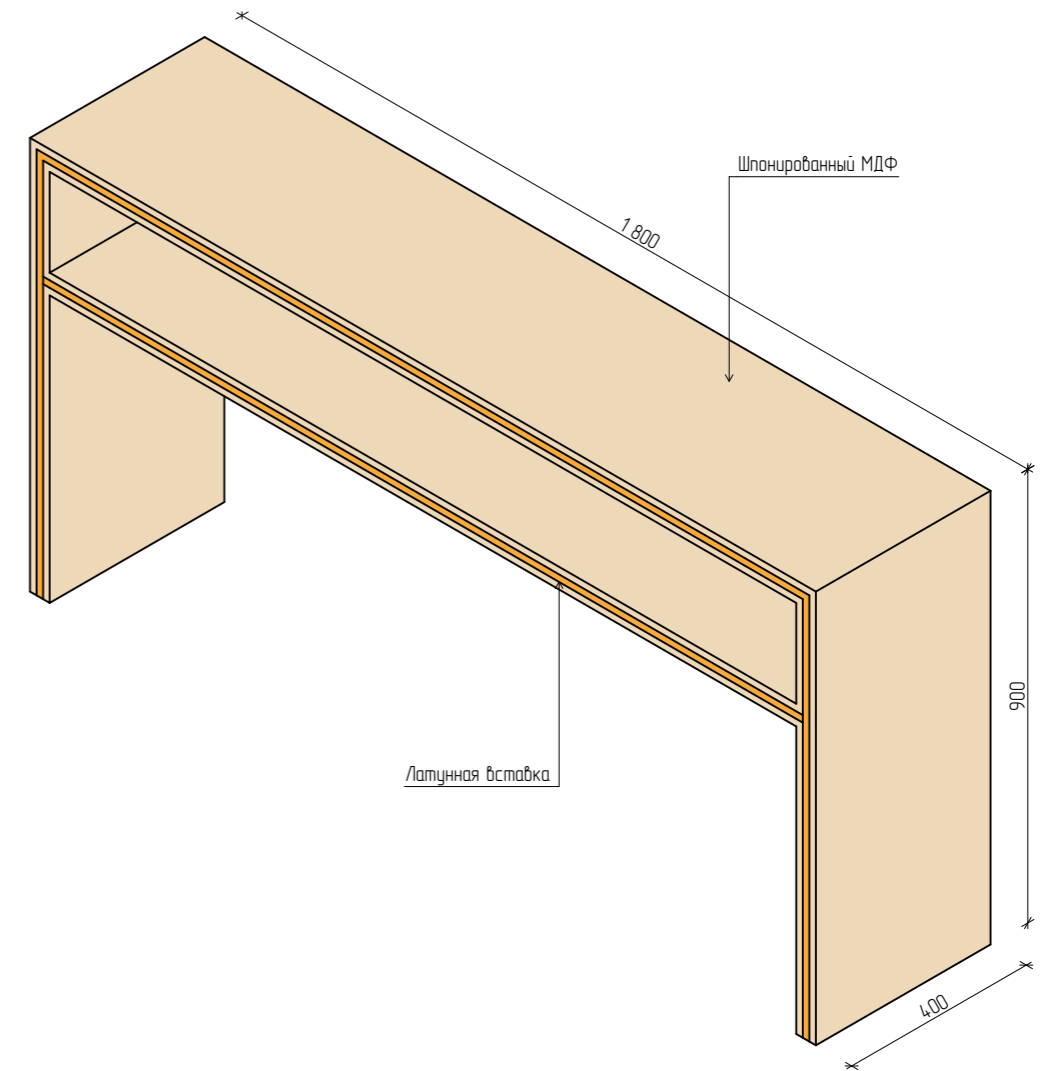

Мебель на заказ. МБ-5
Консоль. Количество изделий - 1 шт.

Вид спереди

Вид сбоку

Аксонометрия

Вид сверху

ПРИМЕЧАНИЕ:

1. Все привязки даны в миллиметрах. Высоты указаны с привязкой к проектному уровню чистого пола.
2. Дизайн проект разработан с учетом обмеров до демонтажа.
3. Все размеры уточнить по месту.