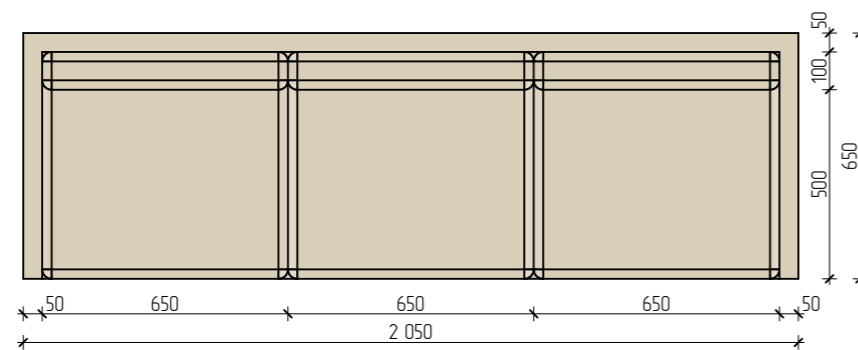

Мебель на заказ МБ-10
Кровать + тумбы. Количество изделий - 1 шт.

Вид спереди

Вид сбоку

Аксонометрия

Вид сверху

ПРИМЕЧАНИЕ:

1. Все привязки даны в миллиметрах. Высоты указаны с привязкой к проектному уровню чистого пола.
2. Дизайн проект разработан с учетом обмеров до демонтажа.
3. Все размеры уточнить по месту.