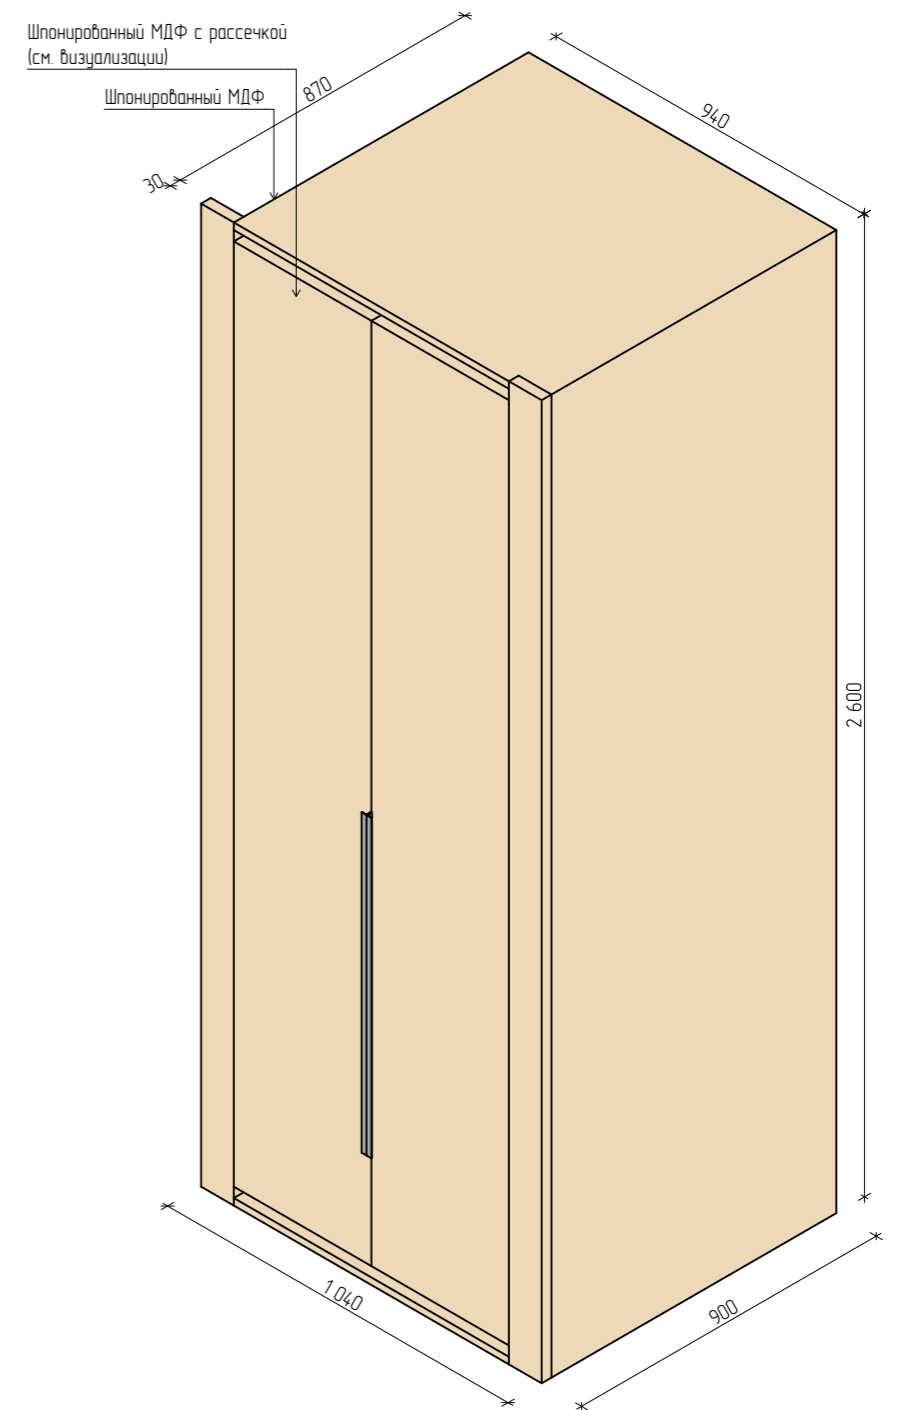

Аксонометрия

ПРИМЕЧАНИЕ:

1. Все привязки даны в миллиметрах. Высоты указаны с привязкой к проектному уровню чистого пола.
2. Дизайн проект разработан с учетом обмеров до демонтажа.
3. Все размеры уточнить по месту.