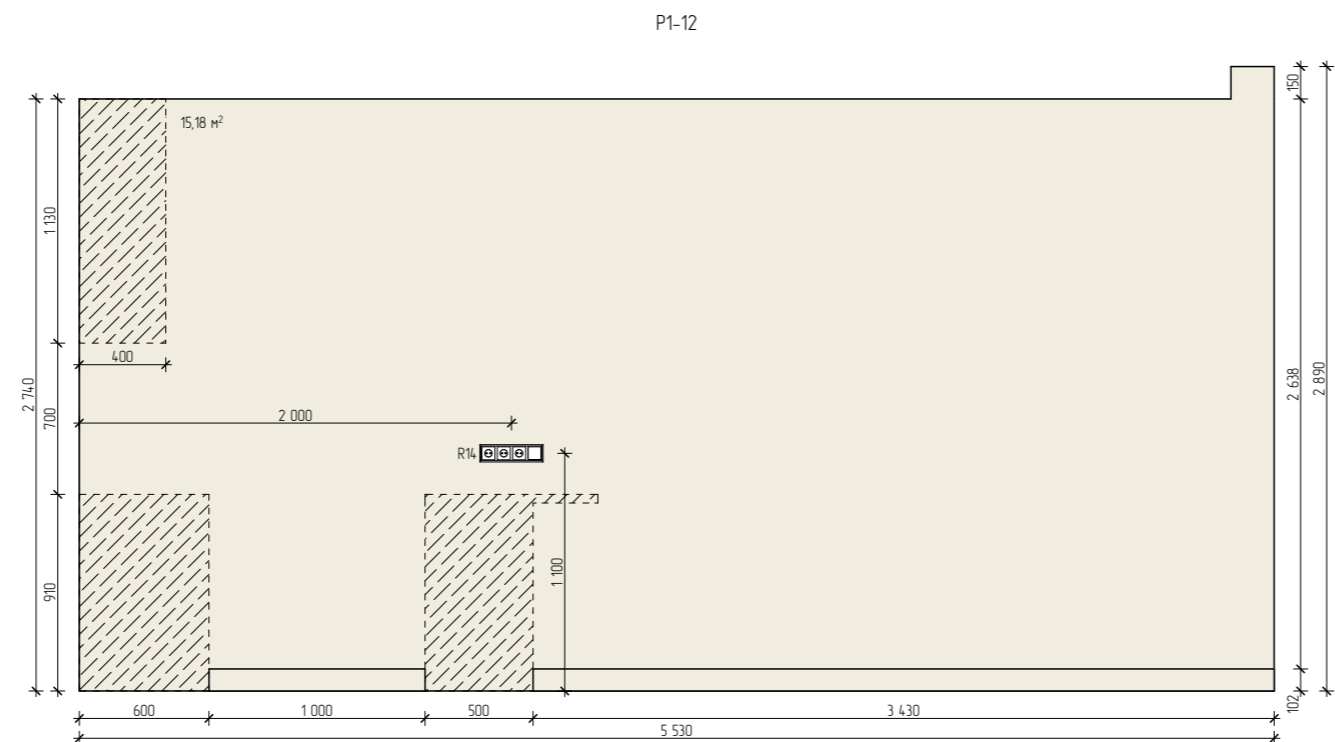

Развертка Р1-1 - Р1-12. Холл - Кухня - Гостиная

УСЛОВНЫЕ ОБОЗНАЧЕНИЯ

- Краска, 2,9 м²	- Зеркало, 1,6 м²	- Кварцевый агломерат, 1,9 м²
- Шпонированная панель (дверь)	- Гипсовая панель, 4,5 м²	- Краска, 15,2 м²
- Отделка под покраску, 19,1 м²	- Краска, 2,3 м²	

ПРИМЕЧАНИЕ:

1. Все привязки даны в миллиметрах. Высоты указаны с привязкой к проектному уровню чистого пола.
2. Дизайн проект разработан с учетом отмеров до демонтажа отделки.
3. Кладочные размеры стен указаны с учетом чистой отделки. Уточнить размеры встраиваемой мебели.
4. Все размеры уточнить по месту.
5. Выполнение откосов окон и дверей в материале примыкающих стен.
5. Кол-во материалов дано без запаса.