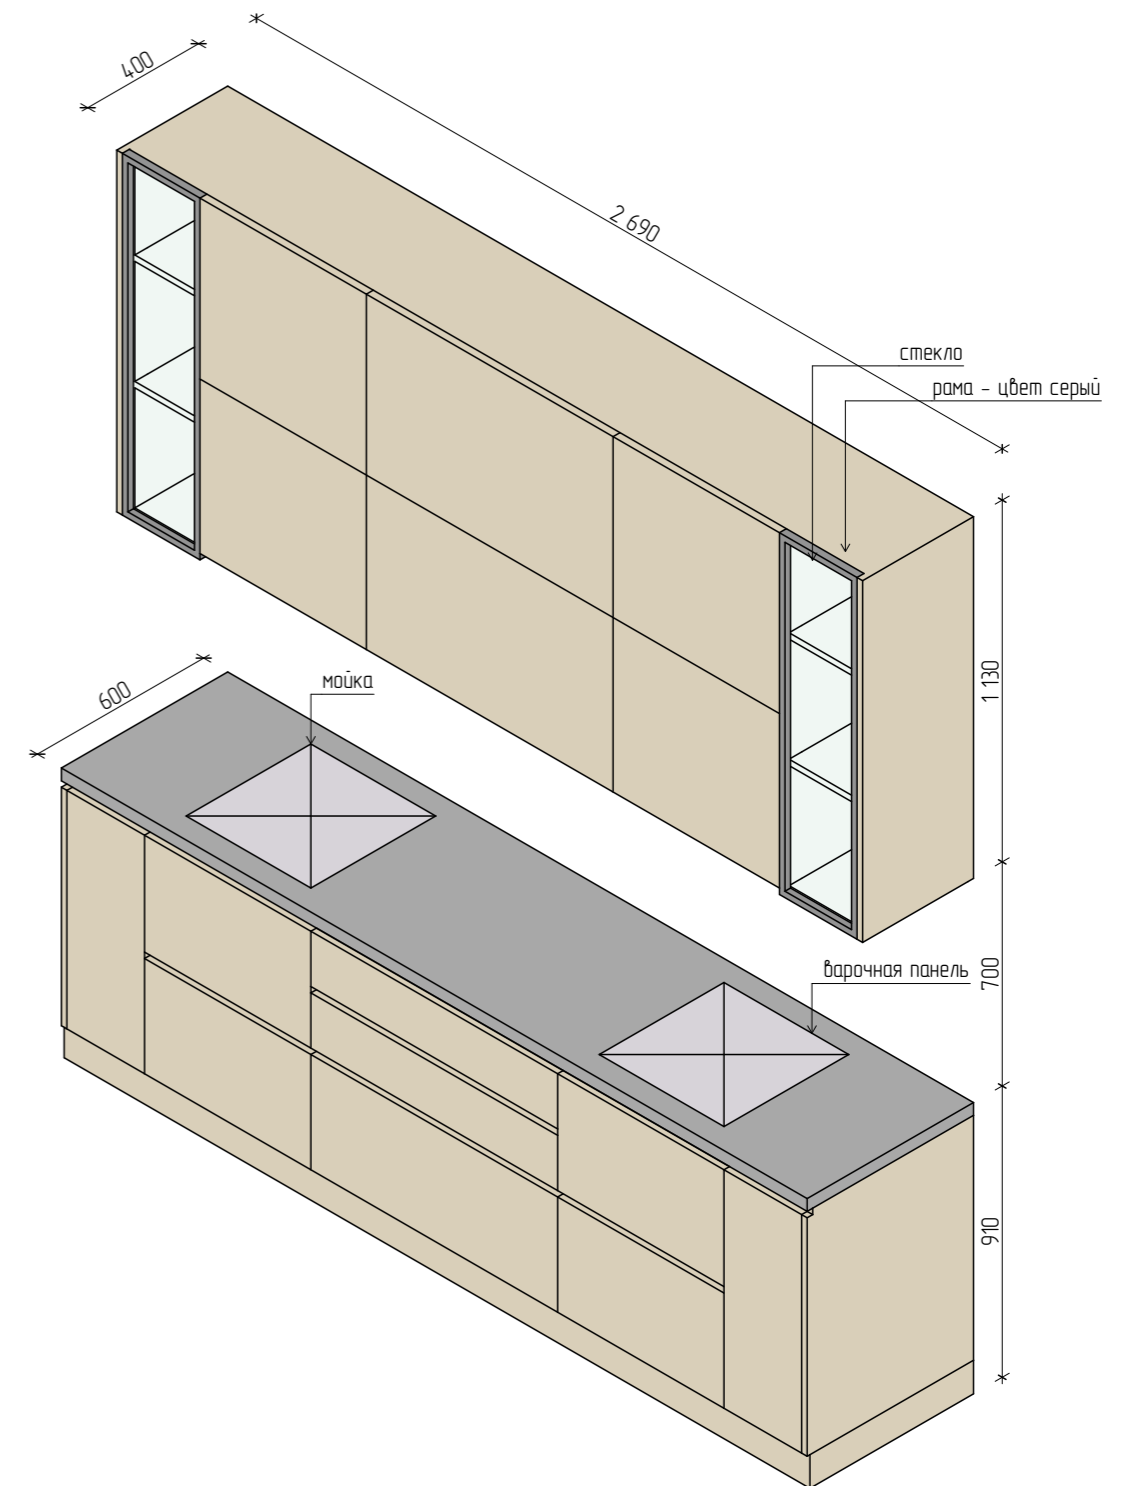

Аксонометрия. Вид 1