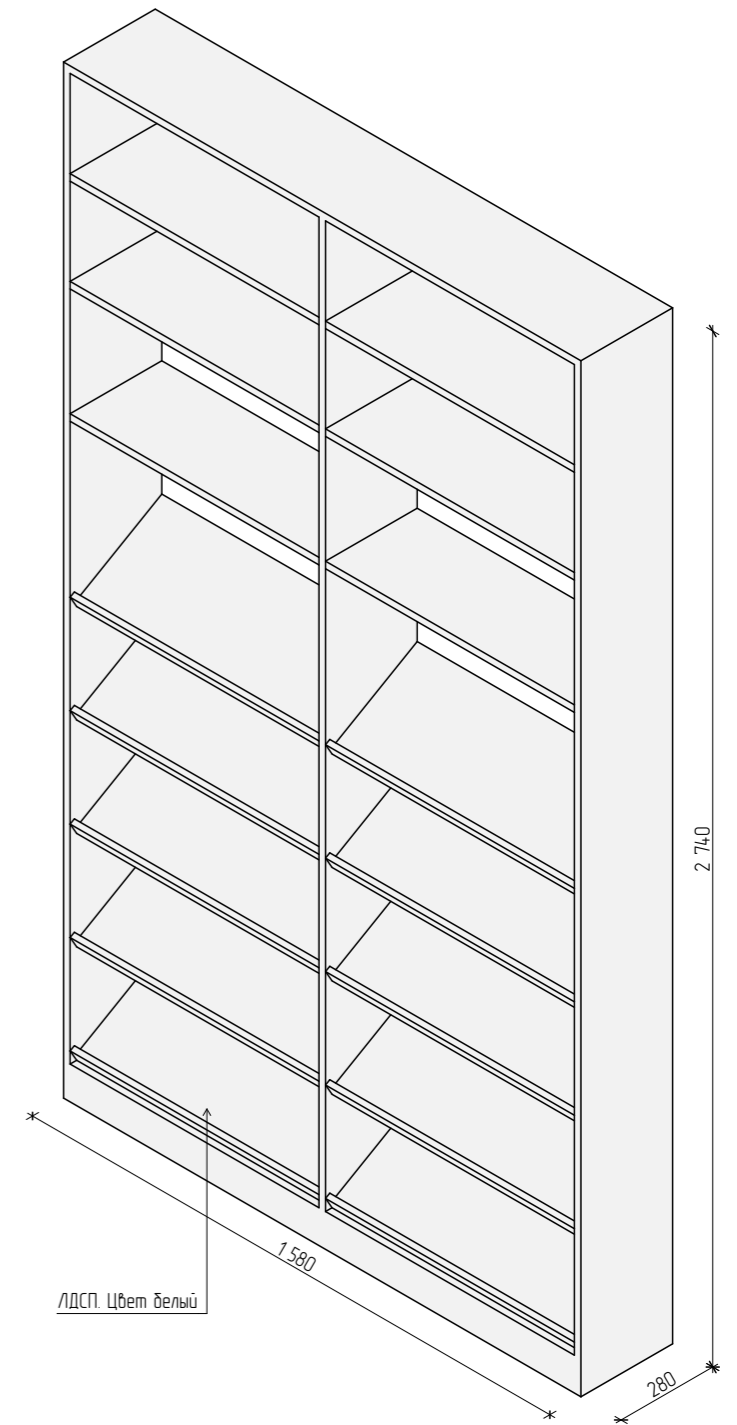

Мебель на заказ. МБ-4.1
Гардероб. Модуль 1. Количество изделий - 1 шт.

Вид спереди

Вид сбоку

Аксонометрия. Вид 1

Вид сверху

ПРИМЕЧАНИЕ:

1. Все привязки даны в миллиметрах. Высоты указаны с привязкой к проектному уровню чистого пола.
2. Дизайн проект разработан с учетом обмеров до демонтажа.
3. Все размеры уточнить по месту.