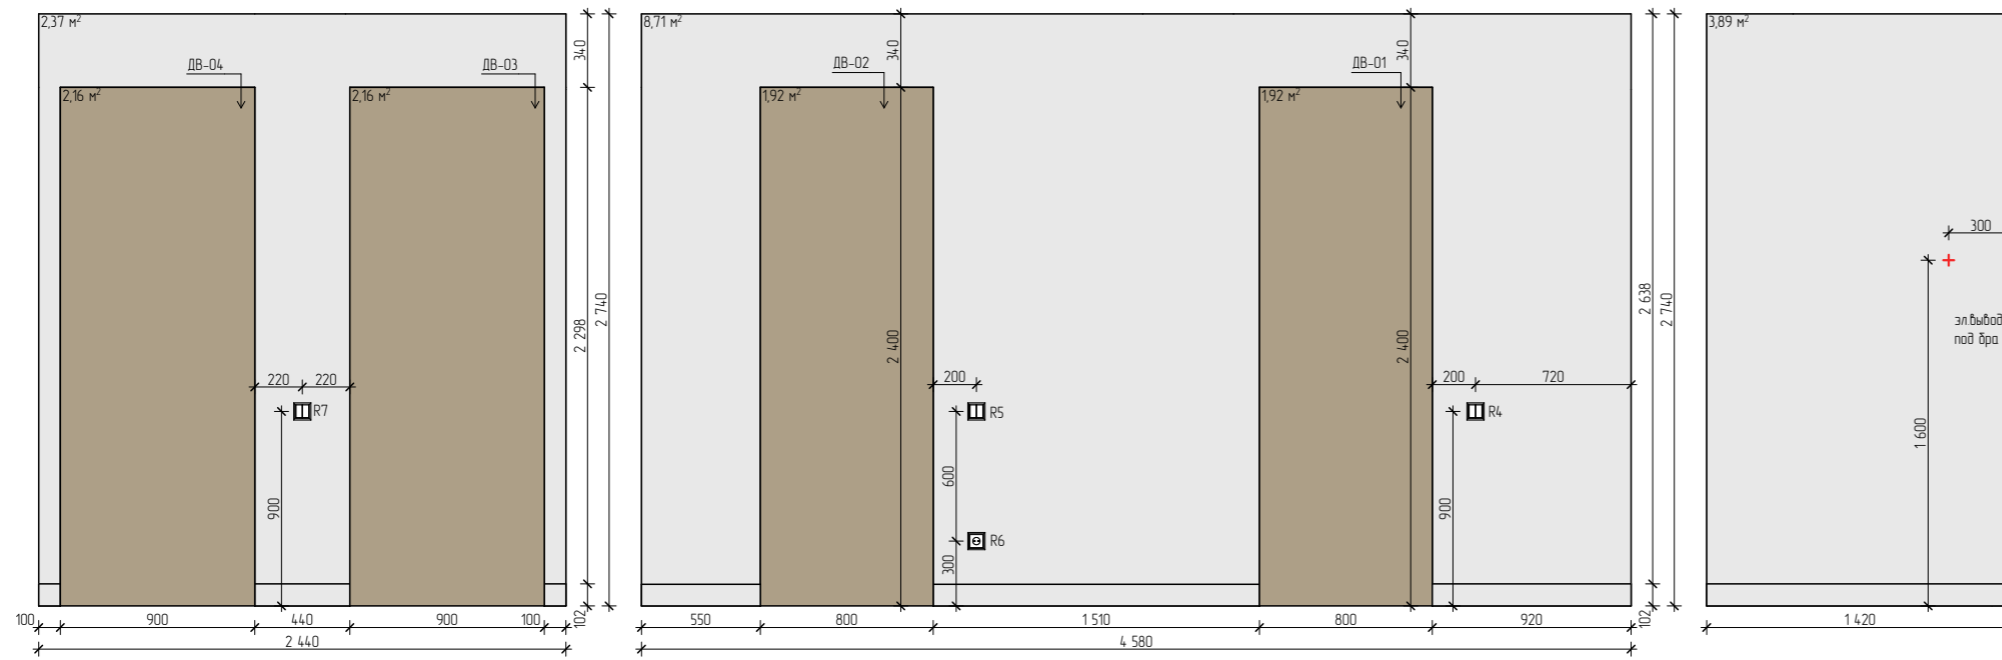

Развертка Р1-1 - Р1-7. Холл - Кухня - Гостиная

Р1-20

Р1-21

Р1-22

УСЛОВНЫЕ ОБОЗНАЧЕНИЯ

- Краска, 16,4 м²
- Шпонированная панель (дверь)

ПРИМЕЧАНИЕ:

1. Все привязки даны в миллиметрах. Высоты указаны с привязкой к проектному уровню чистого пола.
2. Дизайн проект разработан с учетом отмеров до демонтажа отделки.
3. Кладочные размеры стен указаны с учетом чистой отделки. Уточнить размеры встраиваемой мебели.
4. Все размеры уточнить по месту
5. Выполнение откосов дверей в материале примыкающих стен
5. Кол-во материалов дано без запаса