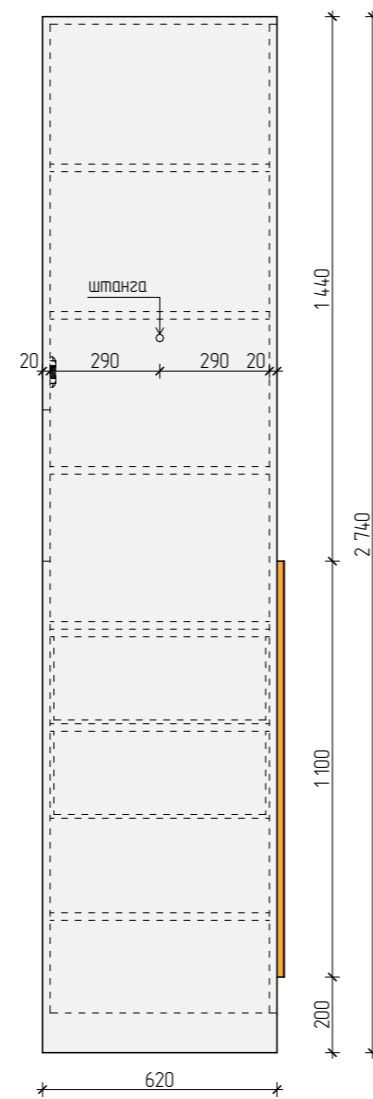

Мебель на заказ МБ-1
Шкаф в прихожей. Количество изделий - 1 шт.

Вид спереди

Вид сбоку

Аксонометрия. Вид 1

ПРИМЕЧАНИЕ:

1. Все привязки даны в миллиметрах. Высоты указаны с привязкой к проектному уровню чистого пола.
2. Дизайн проект разработан с учетом обмеров до демонтажа.
3. Все размеры уточнить по месту.