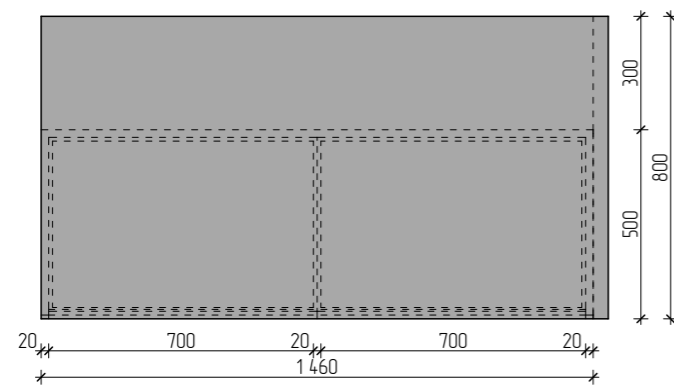

Мебель на заказ. МБ-2
Остров. Количество изделий - 1 шт.

Вид спереди 1

Вид сбоку

Аксонометрия. Вид 1

Вид спереди 2

Аксонометрия. Вид 2

Вид сверху

ПРИМЕЧАНИЕ: