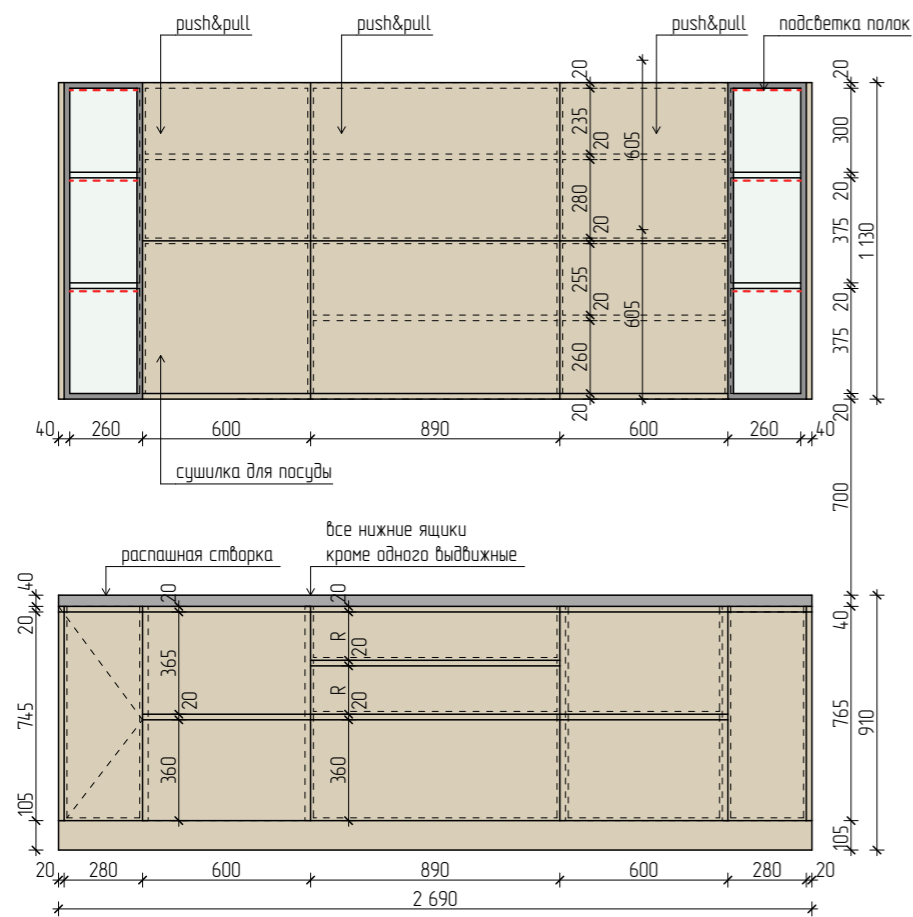

Мебель на заказ. МБ-3.1
Кухня. Блок 1. Количество изделий - 1 шт.

Вид спереди