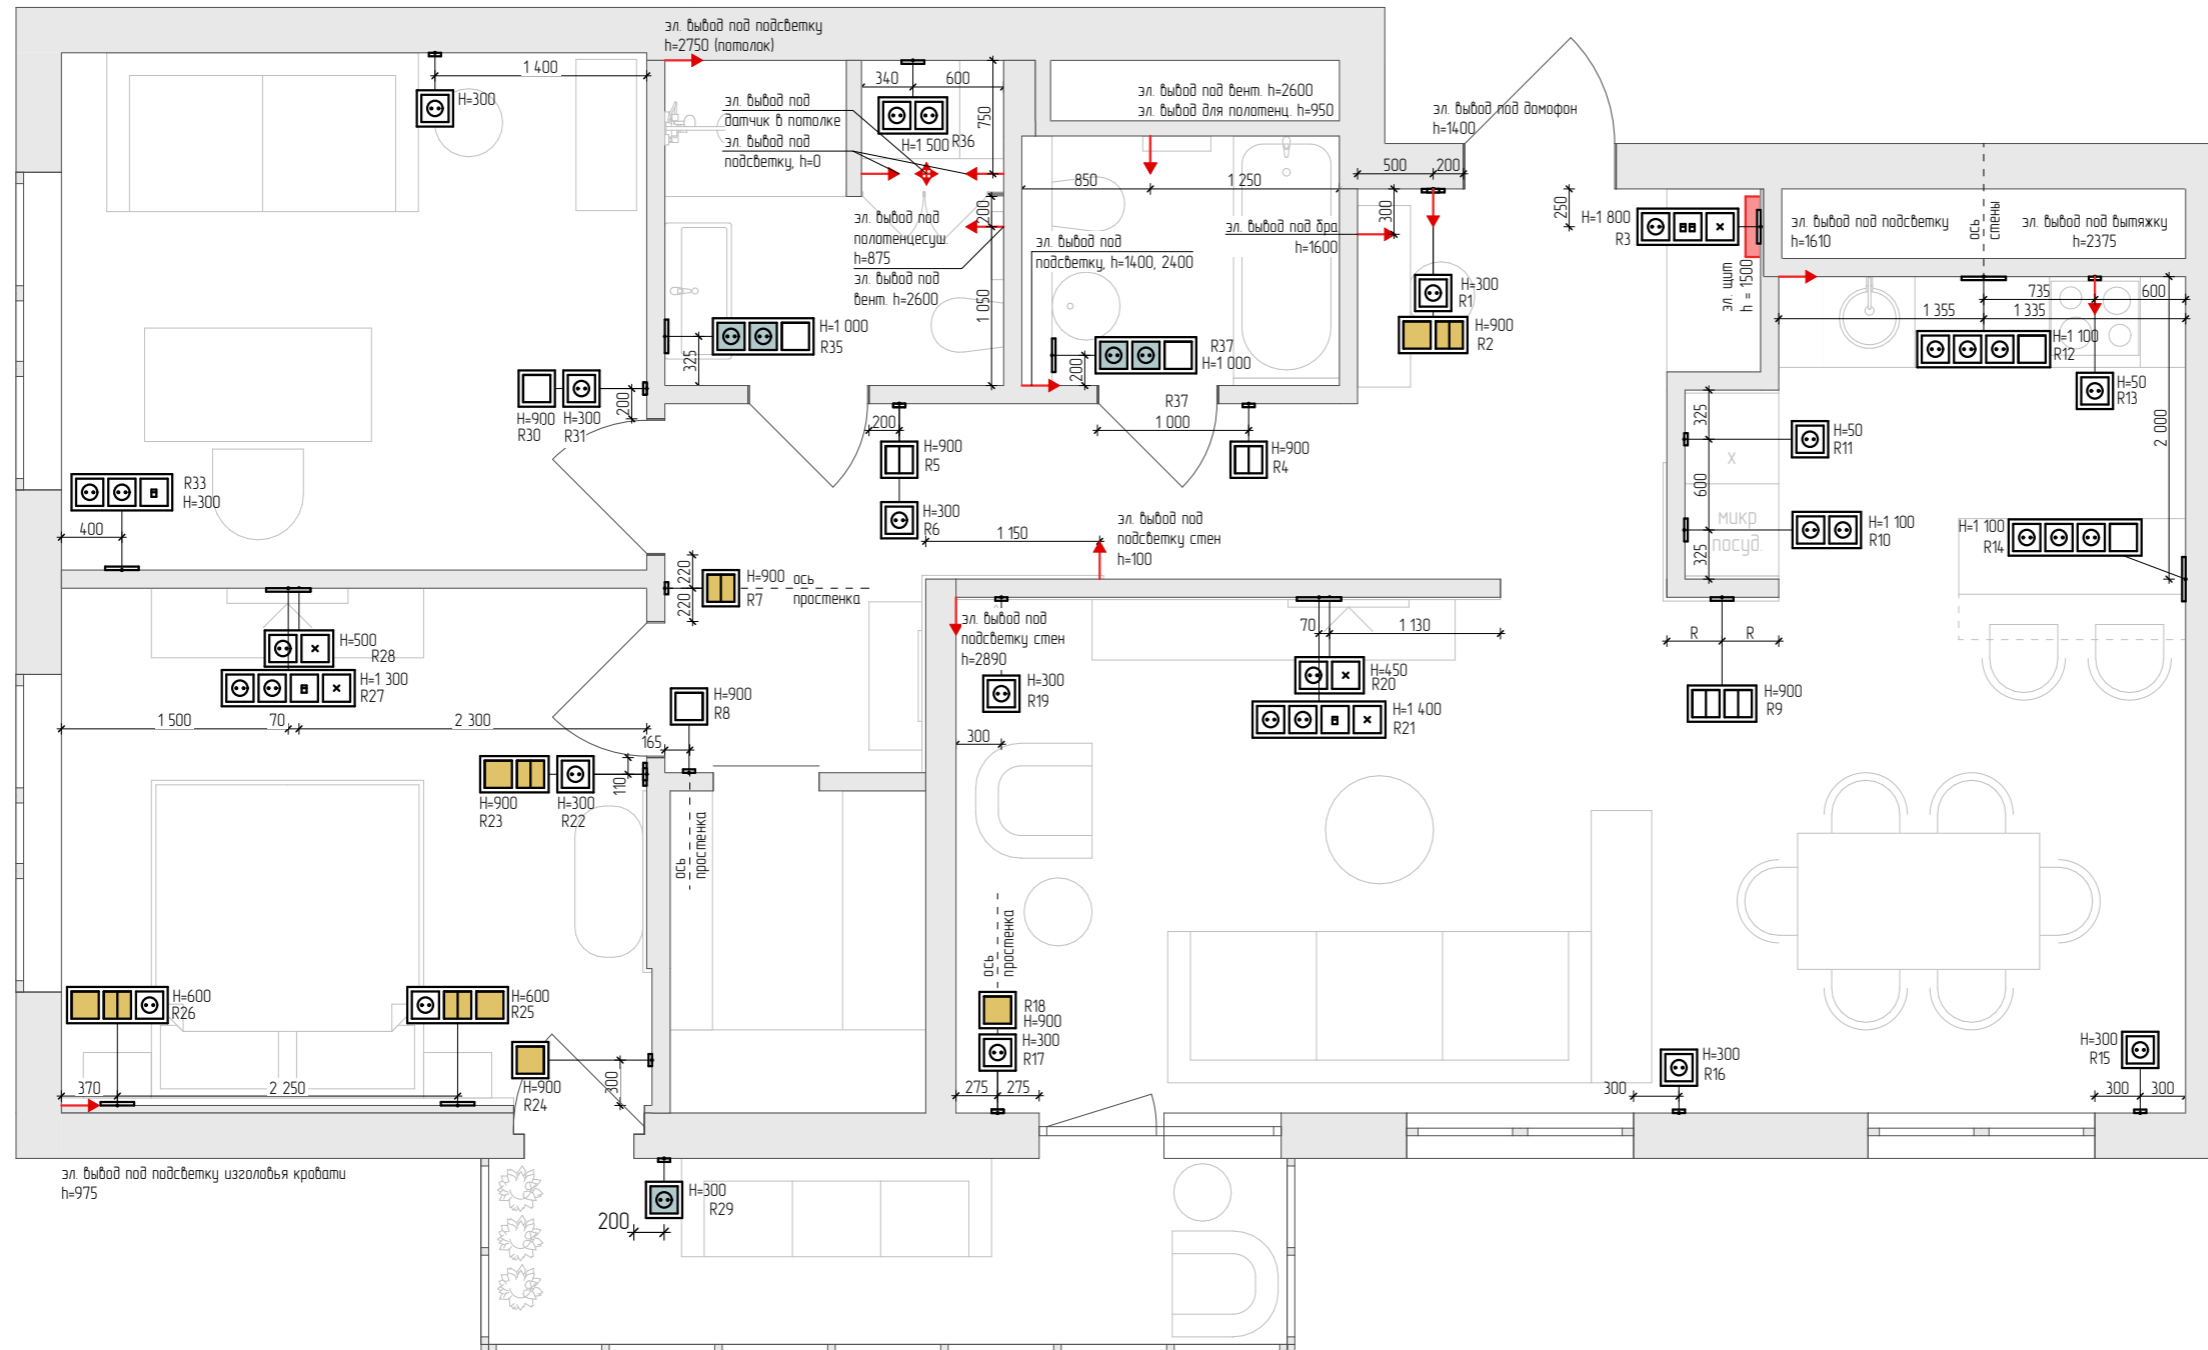

План расстановки розеток и электрических выводов

УСЛОВНЫЕ ОБОЗНАЧЕНИЯ

-  - силовая розетка
-  - выключатель одноклавишный
-  - выключатель двухклавишный проходной
-  - выключатель одноклавишный проходной
-  - сетевая розетка одинарная (интернет)
-  - сетевая розетка двойная (интернет)
-  - силовая розетка влагозащищенная
-  - заглушка / кабель-канал
-  - электрический вывод