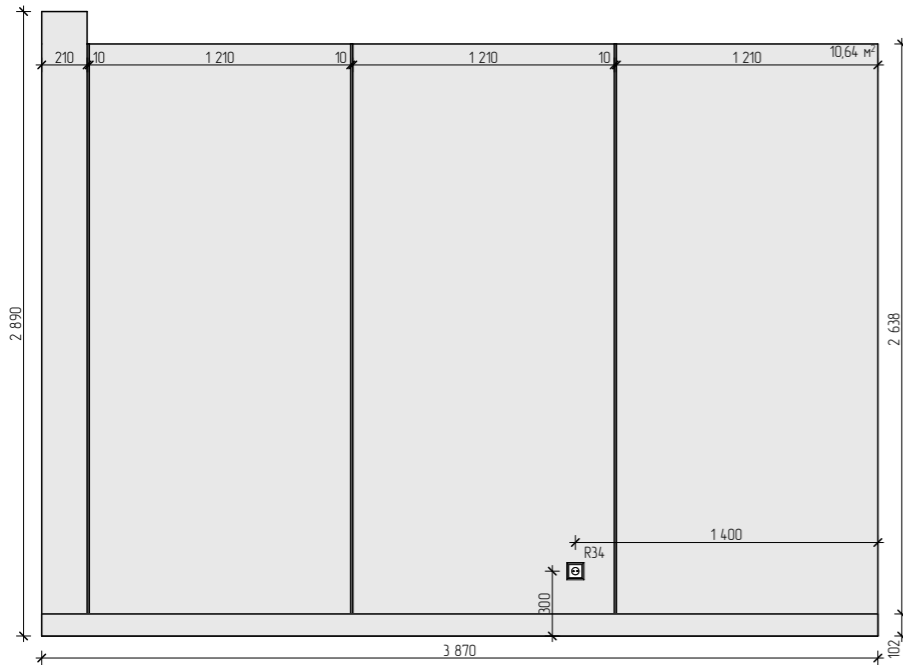

РЗ-4

УСЛОВНЫЕ ОБОЗНАЧЕНИЯ

- Краска, 35,3 м²
- Шпонированная панель (дверь)
- Латунный профиль, 18,5 м

ПРИМЕЧАНИЕ:

1. Все привязки даны в миллиметрах. Высоты указаны с привязкой к проектному уровню чистого пола.
2. Дизайн проект разработан с учетом объемов до демонтажа отделки.
3. Кладочные размеры стен указаны с учетом чистой отделки. Уточнить размеры встраиваемой мебели.
4. Все размеры уточнить по месту.
5. Выполнение откосов окон и дверей в материале примыкающих стен.
5. Кол-во материалов дано без запаса.