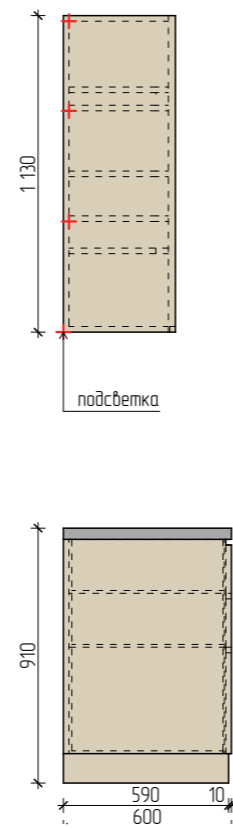

Мебель на заказ. МБ-3.1
Кухня. Блок 1. Количество изделий - 1 шт.

Вид спереди

Вид сбоку

Аксонометрия. Вид 1

Вид сверху

ПРИМЕЧАНИЕ:

1. Все привязки даны в миллиметрах. Высоты указаны с привязкой к проектному уровню чистого пола.
2. Дизайн проект разработан с учетом обмеров до демонтажа.
3. Все размеры уточнить по месту.