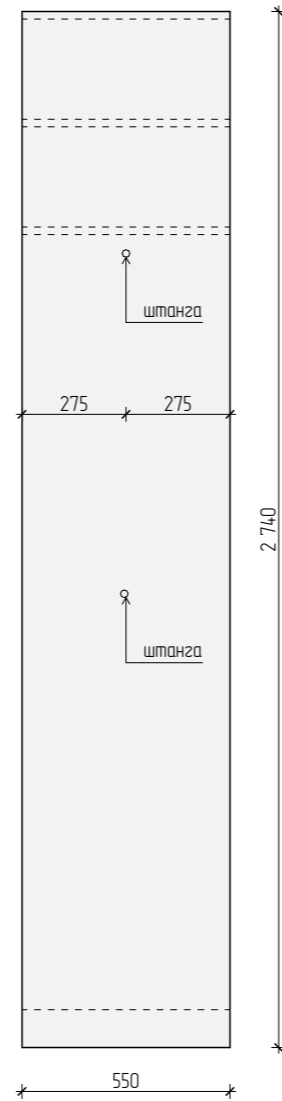

Мебель на заказ. МБ-4.3
Гардероб. Модуль 3. Количество изделий - 1 шт.

Вид спереди

Вид сбоку

ПРИМЕЧАНИЕ:

1. Все привязки даны в миллиметрах. Высоты указаны с привязкой к проектному уровню чистого пола.
2. Дизайн проект разработан с учетом обмеров до демонтажа.
3. Все размеры уточнить по месту.