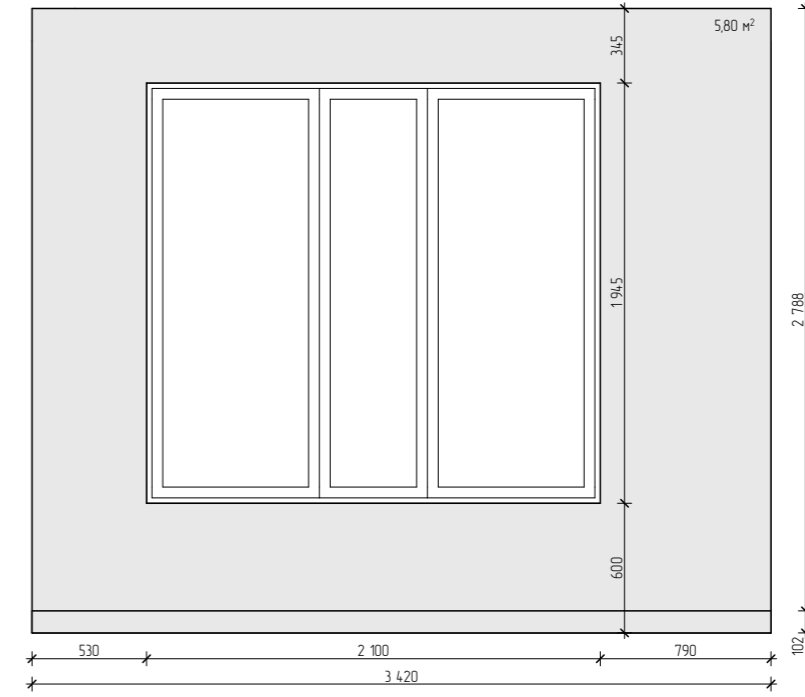

Развертка РЗ-1 - РЗ-4. Кабинет

РЗ-1

РЗ-2

РЗ-3

РЗ-4

УСЛОВНЫЕ ОБОЗНАЧЕНИЯ

-  - Краска, 35,3 м²
-  - Шпонированная панель (дверь)
-  - Латунный профиль, 18,5 м

ПРИМЕЧАНИЕ: