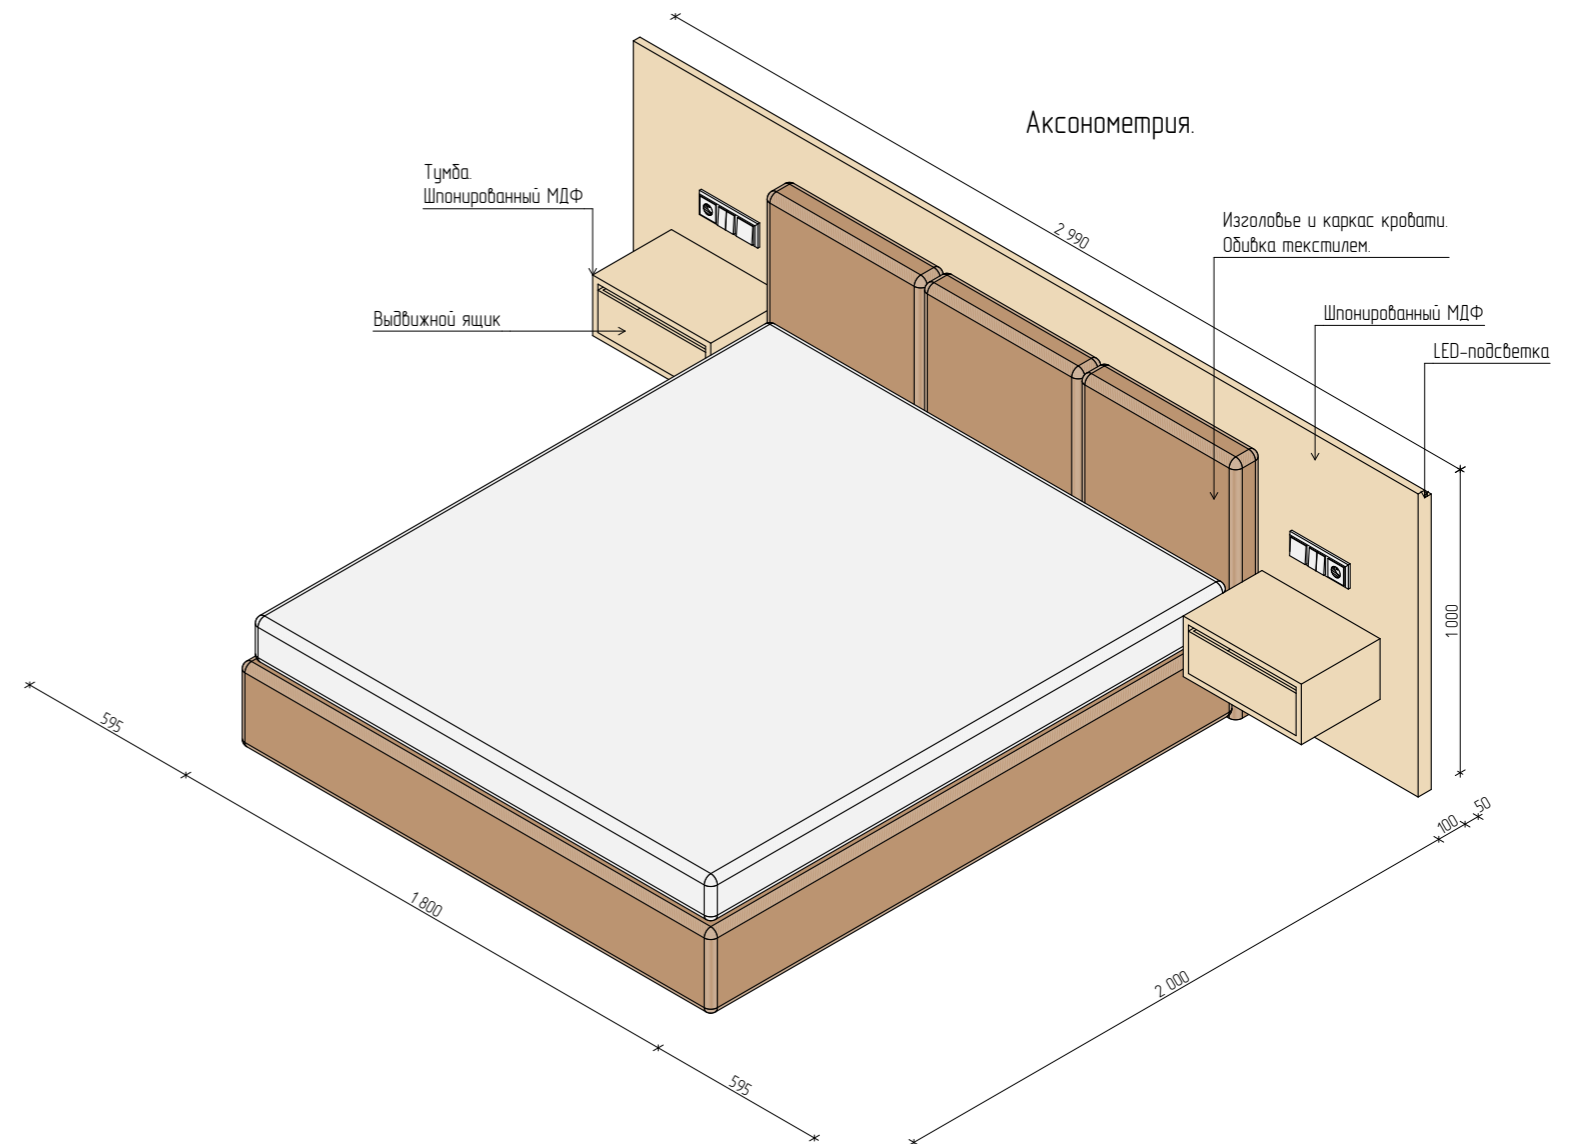

Мебель на заказ МБ-9
Кровать + тумбы. Количество изделий - 1 шт.

Вид спереди

Вид сверху

Вид сбоку

Аксонометрия.

ПРИМЕЧАНИЕ:

1. Все привязки даны в миллиметрах. Высоты указаны с привязкой к проектному уровню чистого пола.
2. Дизайн проект разработан с учетом обмеров до демонтажа.
3. Все размеры уточнить по месту.