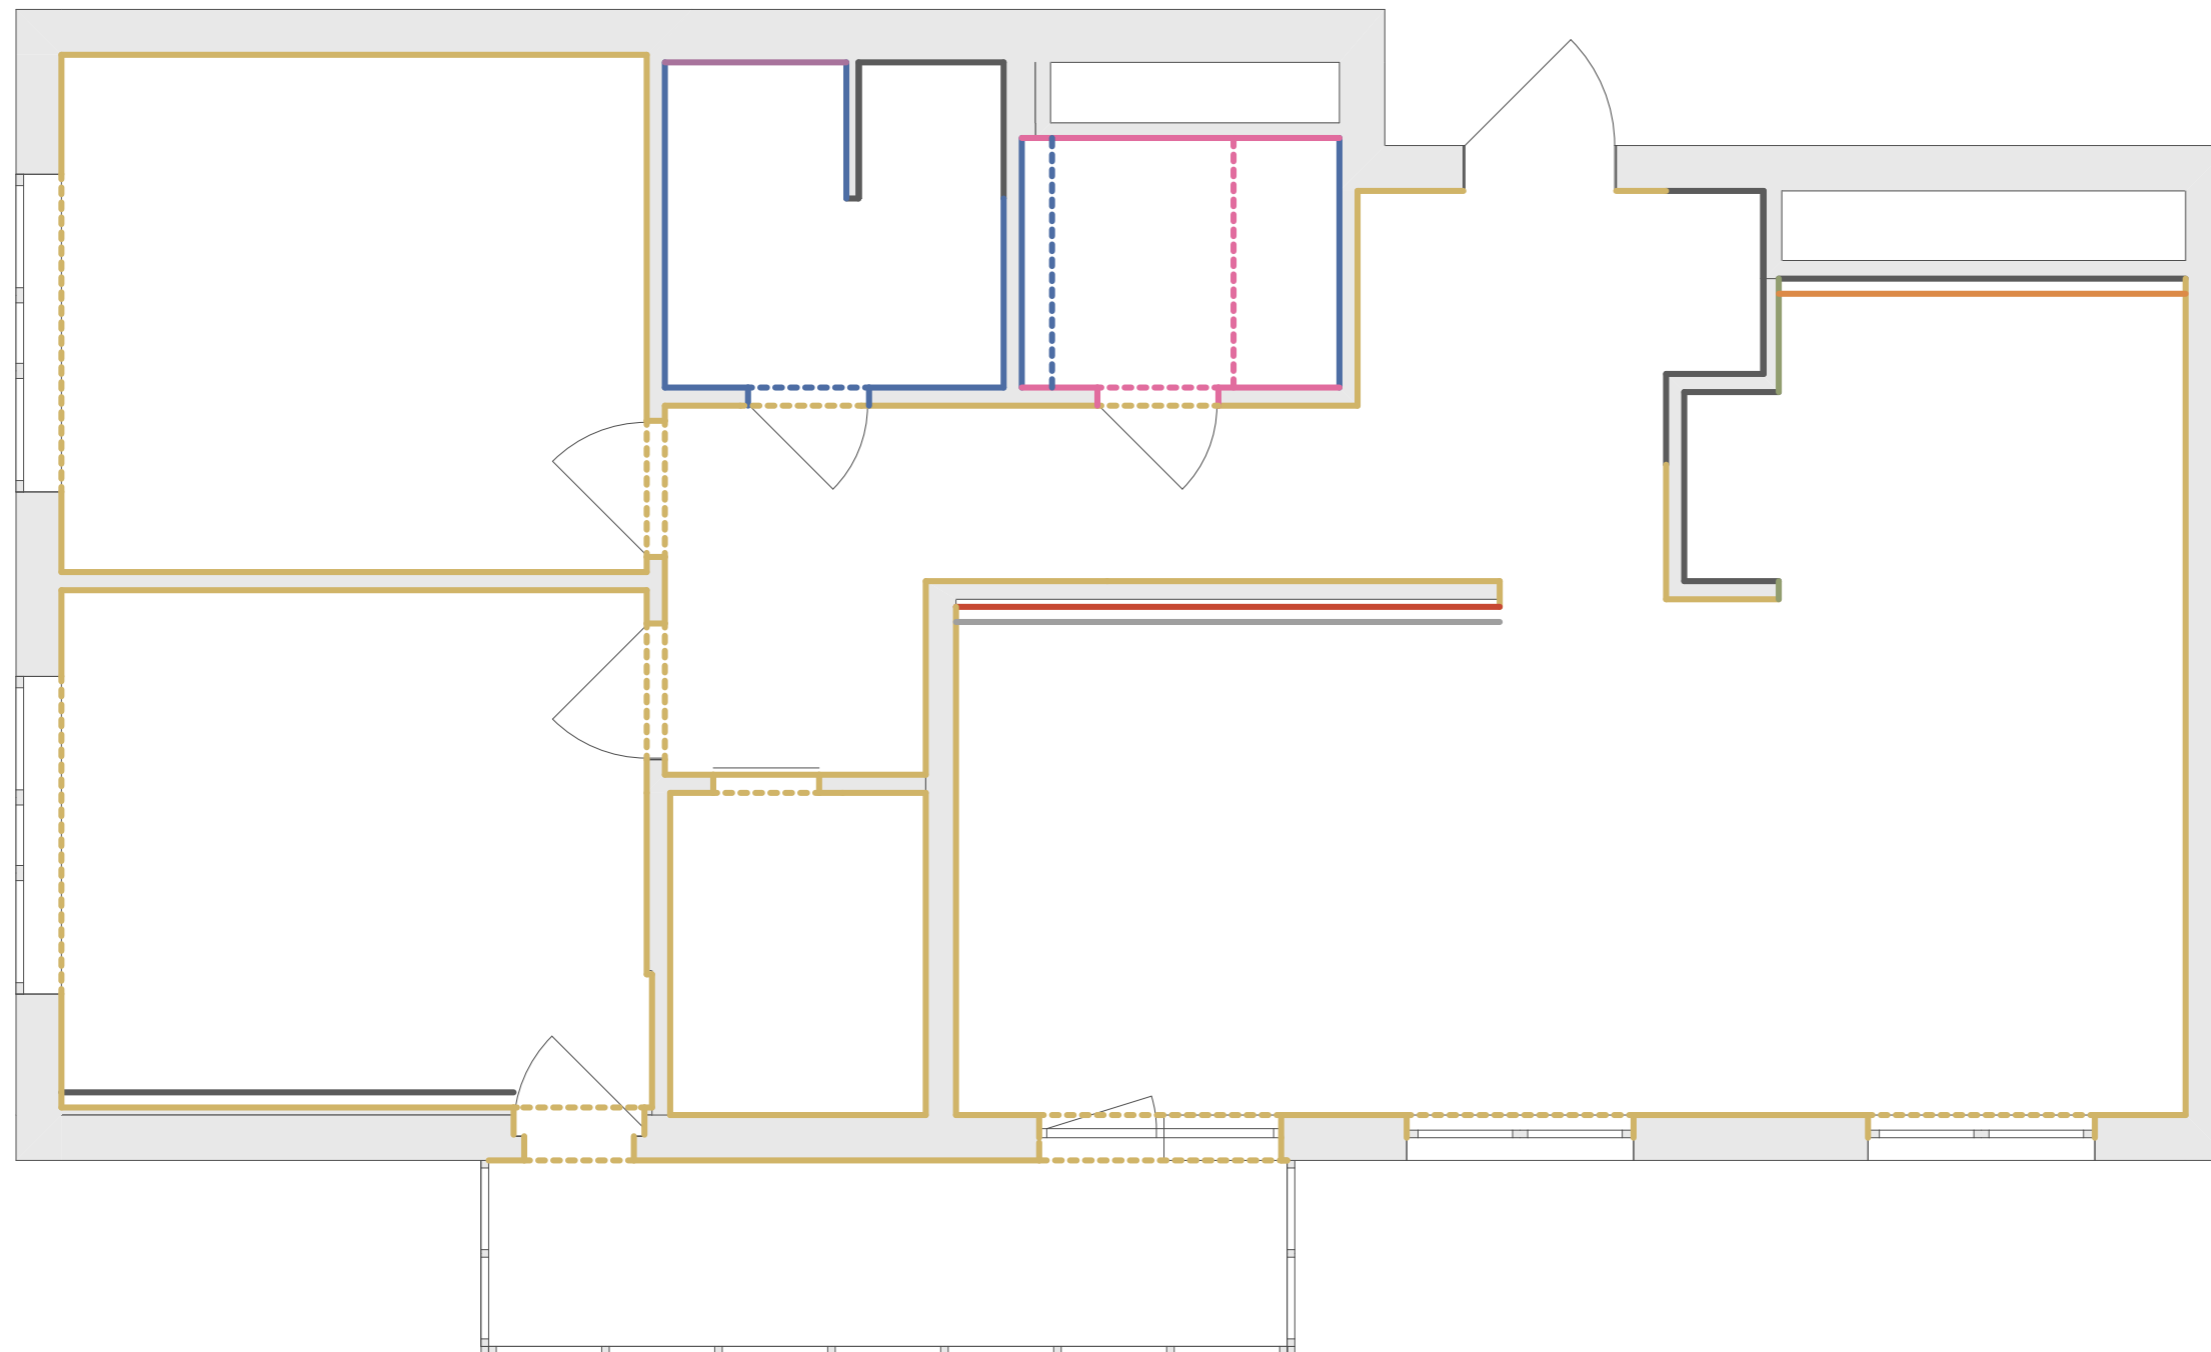

План отделки стен

УСЛОВНЫЕ ОБОЗНАЧЕНИЯ

- Краска, 175,9 м²
- Кварцевый агломерат, 1,9 м²
- Отделка под покраску, 32,7 м²
- Мебельная панель, 2,3 м²
- Краска, 7 м²
- Стеклопанель, 3,4 м²
- Керамогранит BIANCO STATUARIO VENATO, 100x300, 23,5 м²
- Керамогранит AtlasConcorde Marvel Bardiglio Grey 45x90, 3,2 м²
- Керамогранит Casalgrande Padana 1460030 Cemento Rasato Bianco 60x60, 9,1 м²

Общая площадь покраски стен - 182,9 м²

ПРИМЕЧАНИЕ:

1. Все привязки даны в миллиметрах. Высоты указаны с привязкой к проектному уровню чистого пола.
2. Все размеры уточнить по месту