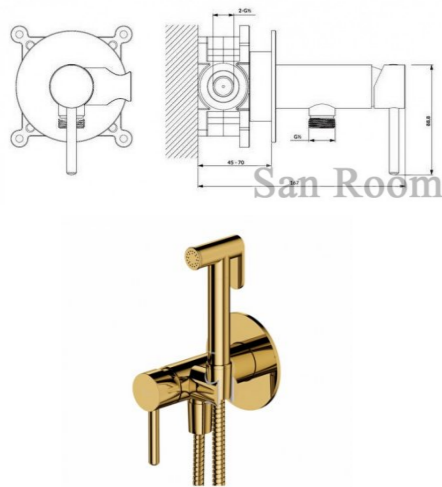

Развертка P5-1 - P5-4. СУ 2

Техническая информация по сантехнике

1. Гигиенический душ

2. Встроенный смеситель

3. Полотенцесушитель

4. Установка

5. Унитаз

6. Кнопка унитаза

7. Ванна

8. Раковина

9. Смеситель для ванны

УСЛОВНЫЕ ОБОЗНАЧЕНИЯ

- Керамогранит BIANCO STATUARIO VENATO, 100x300, 11,7 м²
- Керамогранит Casalgrande Padana 1460030 Cemento Rasato Bianco 60x60, 9,1 м²
- Шпонированная панель (дверь)
- Отделка под покраску, 1,6 м²
- Начало раскладки плитки

ПРИМЕЧАНИЕ:

1. Все привязки даны в миллиметрах. Высоты указаны с привязкой к проектному уровню чистого пола.
2. Дизайн проект разработан с учетом обмеров до демонтажа отделки.
3. Кладочные размеры стен указаны с учетом чистой отделки. Уточнить размеры встраиваемой мебели.
4. Все размеры уточнить по месту
5. Выполнение откосов дверей в материале примыкающих стен
5. Кол-во материалов дано без запаса