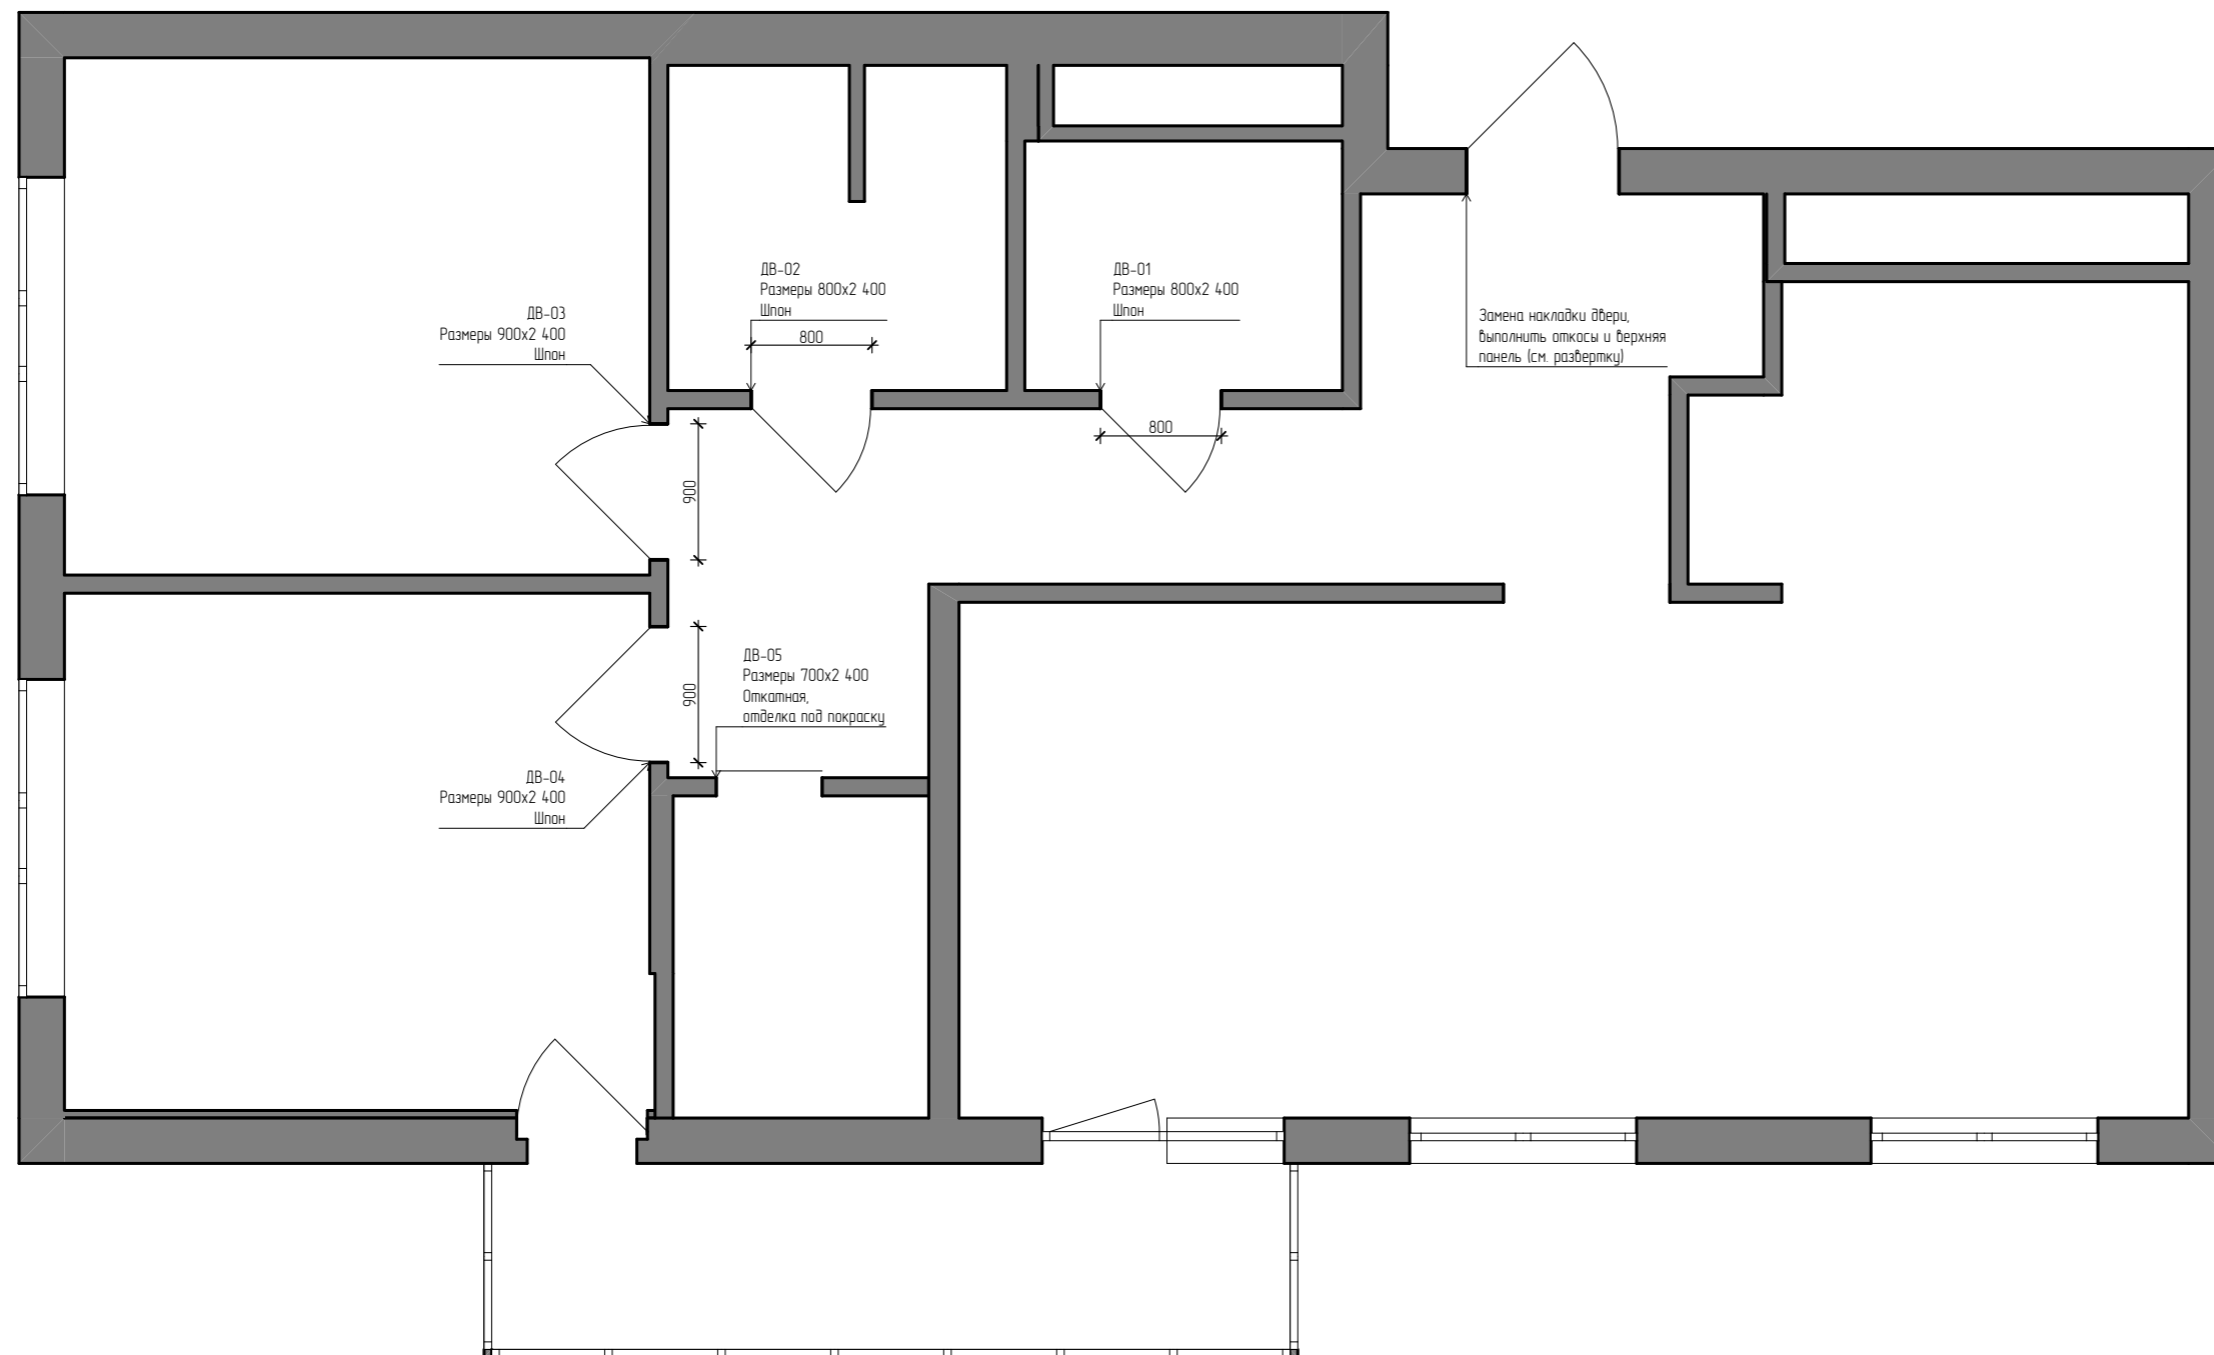

План дверей

ПРИМЕЧАНИЕ:

1. Все привязки даны в миллиметрах. Высоты указаны с привязкой к проектному уровню чистого пола.
2. Все размеры уточнить по месту