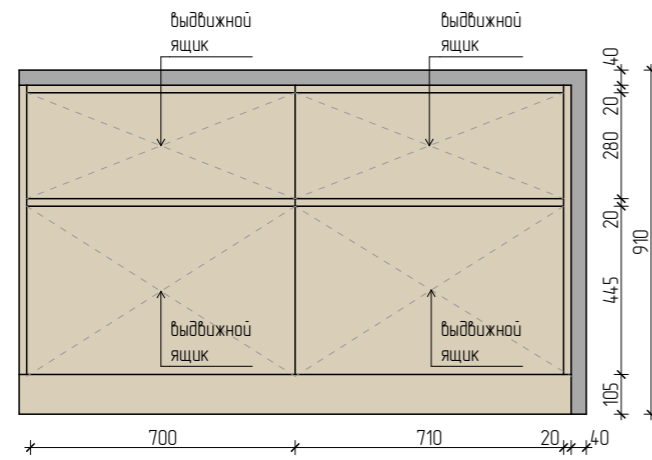

Мебель на заказ. МБ-2
Остров. Количество изделий - 1 шт.

Вид спереди 1